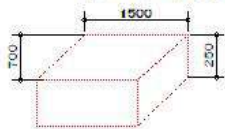

ホール10 シアター形式500席

◎面積：695㎡ / 天井高：2550mm

※エアコンのある部分は高さが2,300mmになります

エアコンの寸法

■設置備品

- ・椅子が 17：500脚
- ・音響システム：1セット
- ・ホワイトボード：1台
- ・受付テーブル：1台
- ・舞台：1台
- ・受付イス：4脚
- ・プロジェクター：3台
- ・設置台：3台
- ・スクリーン：3台
- ・ハンガーラック（ハンガー20本付）：5台

観入用EV
 ドア寸法 : H2100mm W1000mm
 エレベーター内 : H2300mm W1750mm D1450mm
 最大定員 : 17名
 最大積載重量 : 1150kg

Tel 06-6631-8301
 Fax 06-6631-8302
 nmhall@kohmei.co.jp
難波御堂筋ホール