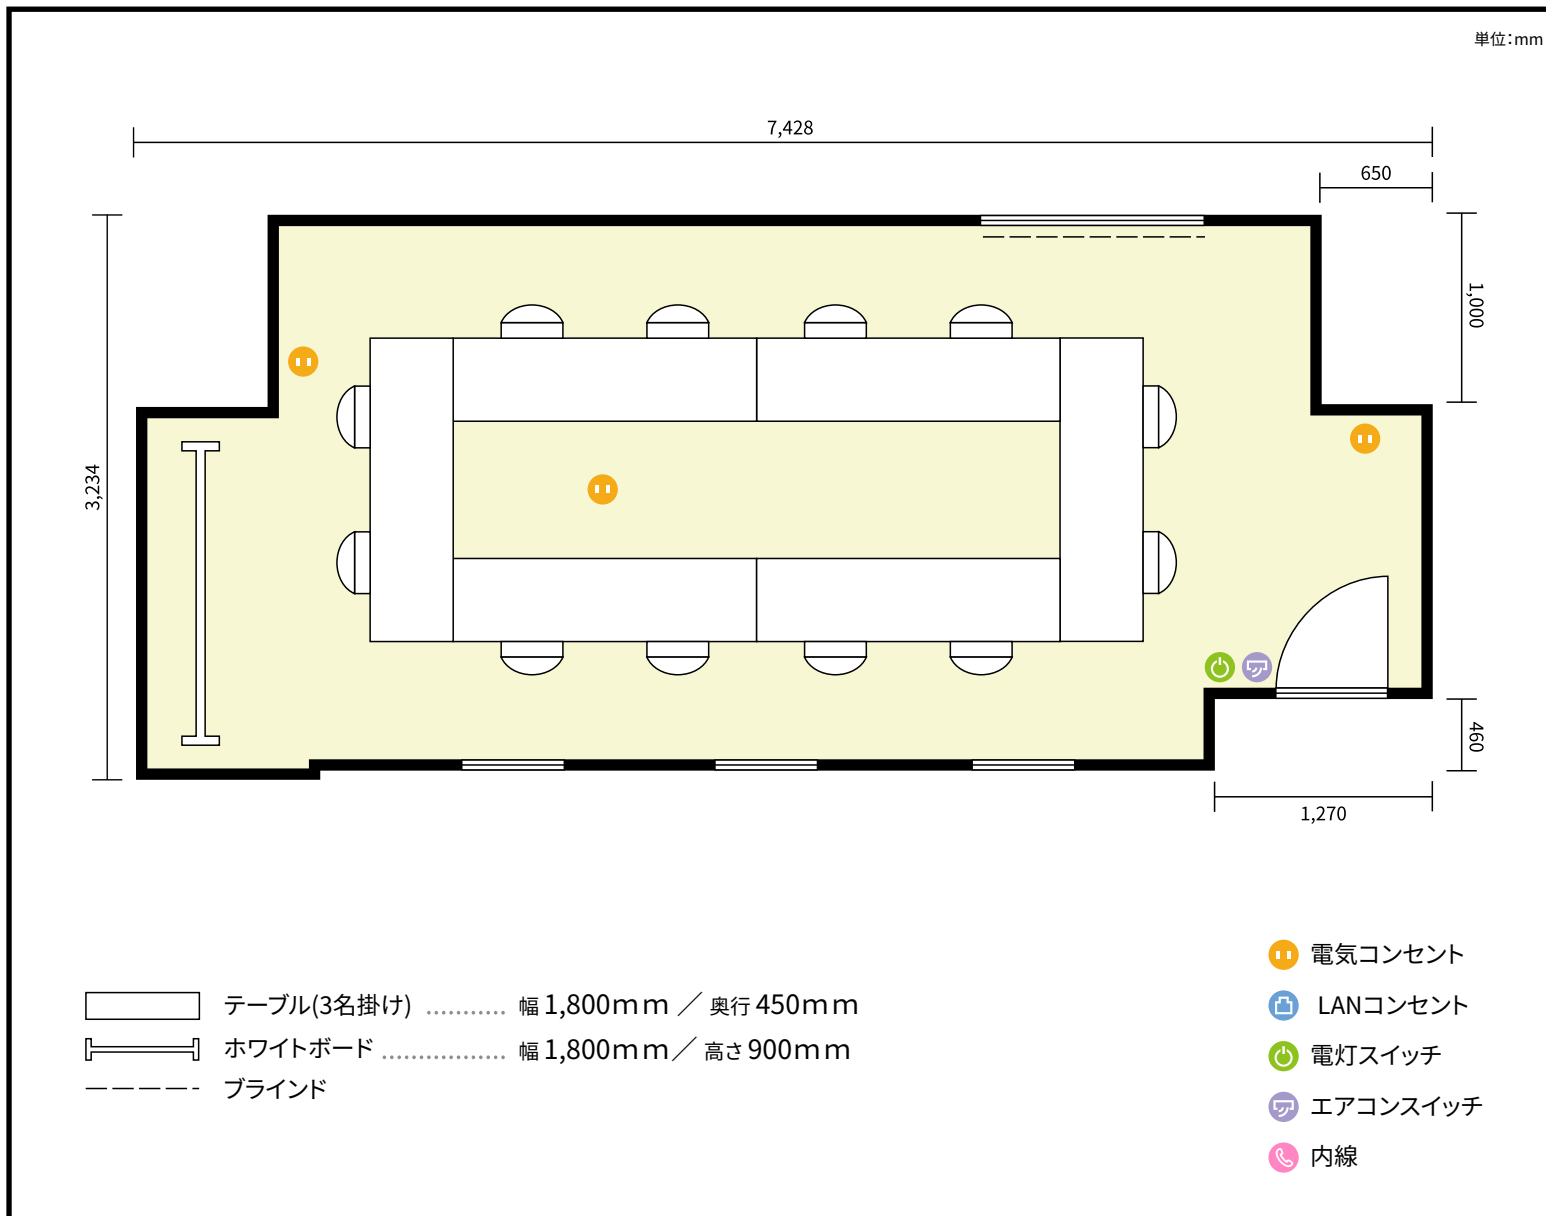

6階 第1会議室 / 口の字

〒542-0086 大阪府大阪市中央区西心斎橋2-4-2 難波日興ビル 6階

利用人数 最大利用人数(※講師席を除く)

口の字 最大 16名

施設情報

面積 24.0 m² (7.26 坪)

天井高 2,356mm

ドア開口部 横 800mm
縦 1,900mm

備考

左のレイアウト図は推奨人数(12名)です。