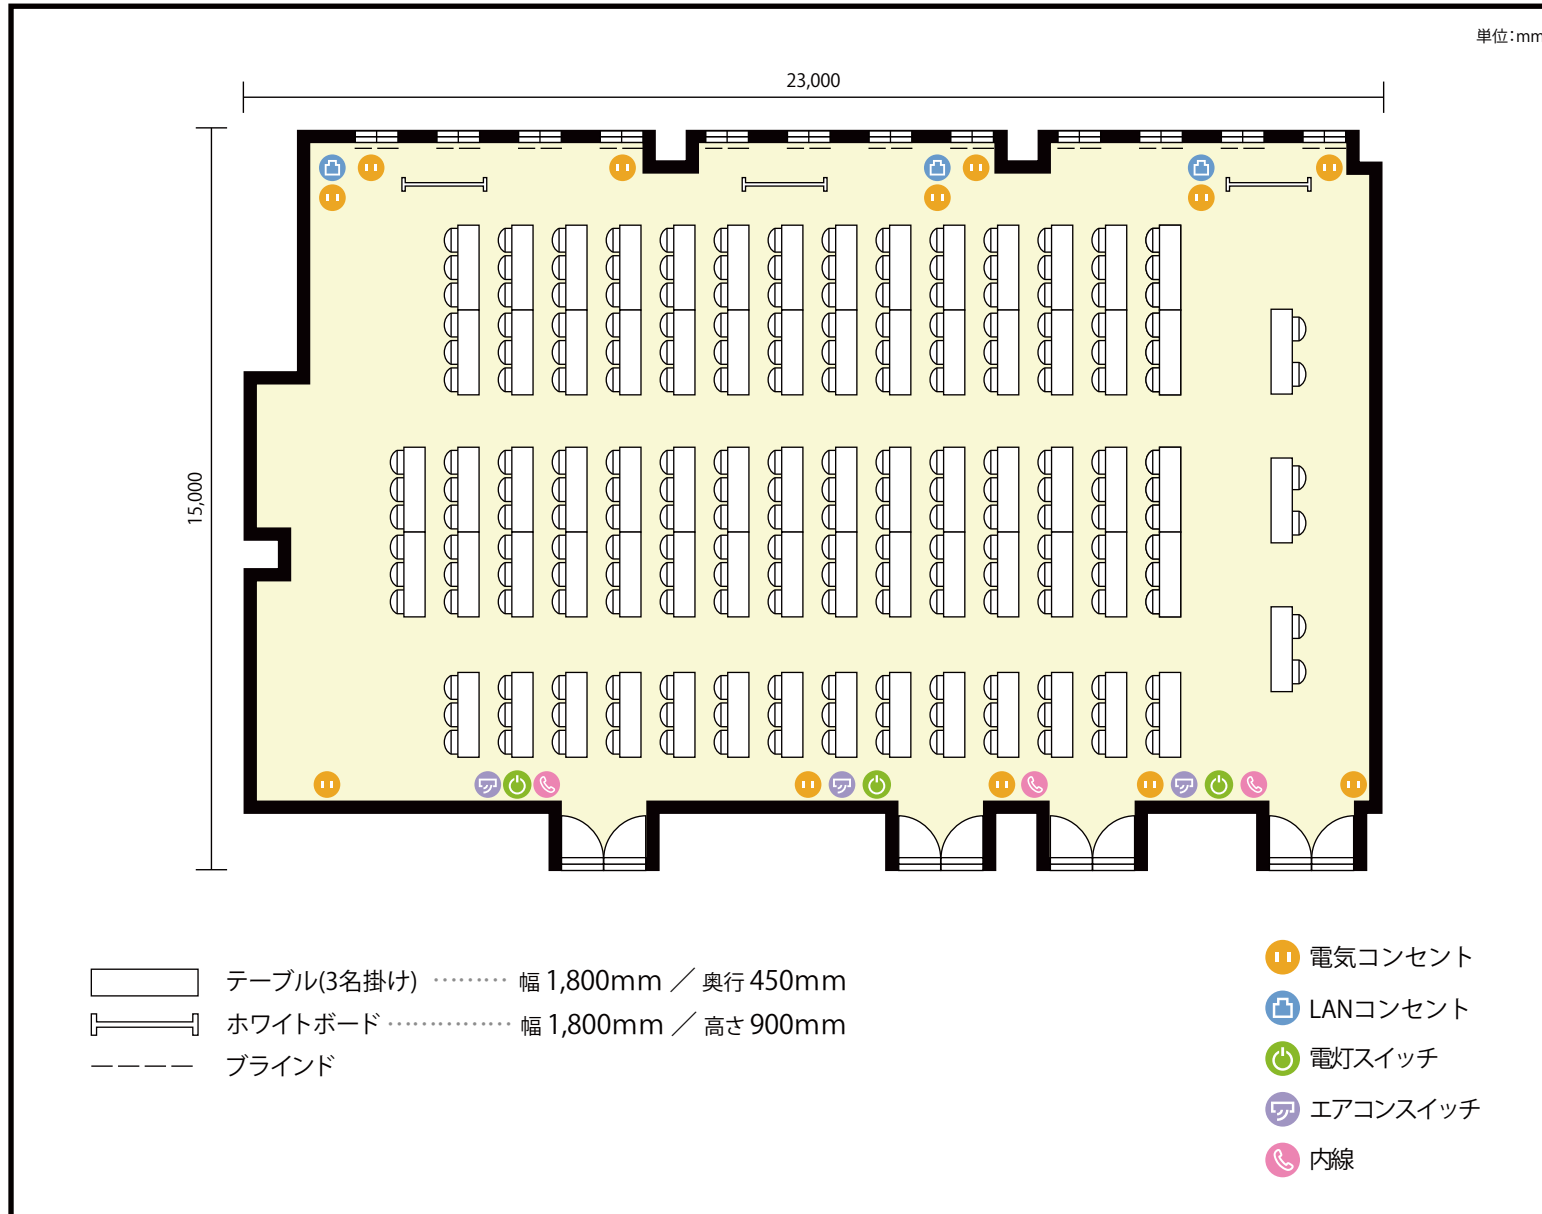

13階 第1+2+3会議室 / スクール

〒451-0045 愛知県名古屋市西区名駅2-27-8 名古屋プライムセントラルタワー 13階

利用人数 最大利用人数 (※講師席を除く)

スクール 216名

施設情報

面積 338.1 m² (102.27 坪)

天井高 2,800mm

ドア開口部 横 1,600mm
縦 2,200mm

備考

13階 第1+2+3会議室 / スクール

〒451-0045 愛知県名古屋市西区名駅2-27-8 名古屋プライムセントラルタワー 13階

利用人数 最大利用人数 (※講師席を除く)

ソーシャルディスタンス(5割)スクール108名

施設情報

面積 338.1 m² (102.27 坪)

天井高 2,800mm

ドア開口部 横 1,600mm
縦 2,200mm

備考

13階 第1+2+3会議室 / スクール 〒451-0045 愛知県名古屋市西区名駅2-27-8 名古屋プライムセントラルタワー 13階

利用人数 最大利用人数 (※講師席を除く)

ソーシャルディスタンス(3割)スクール72名

施設情報

面積 338.1 m² (102.27 坪)

天井高 2,800mm

ドア開口部 横 1,600mm
縦 2,200mm

備考