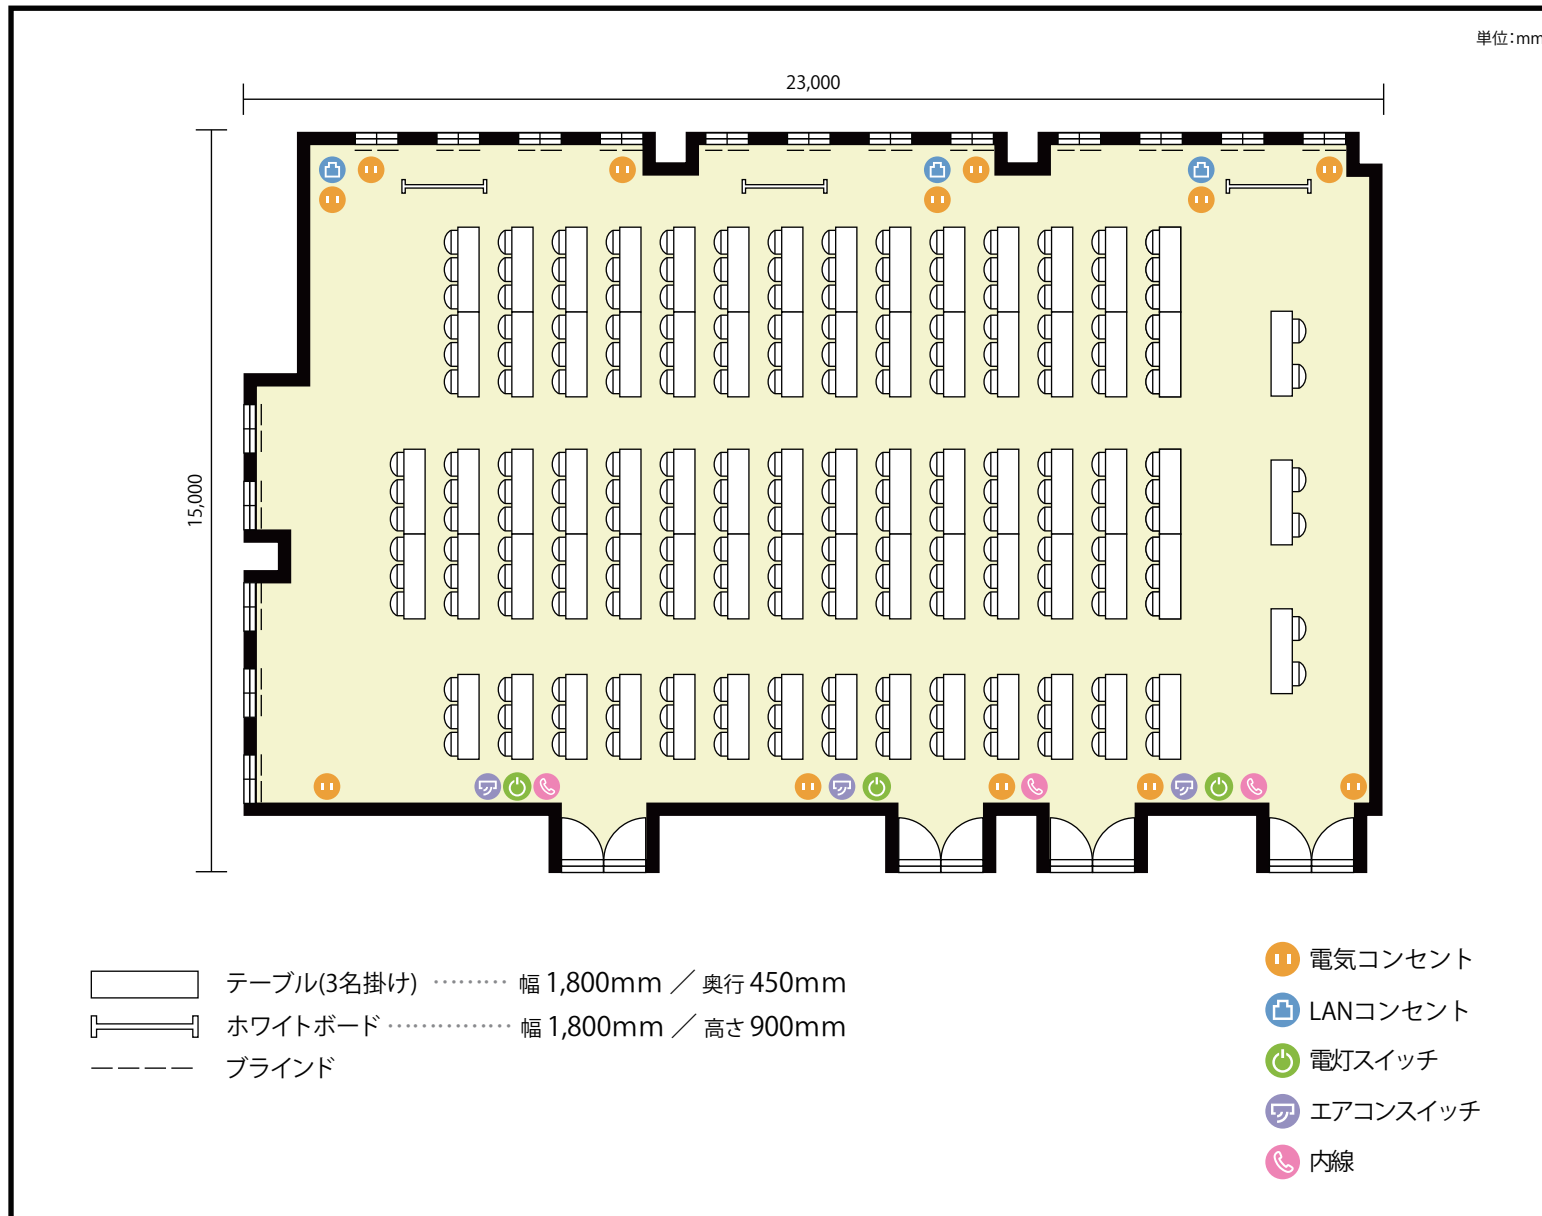

13階 第1+2+3会議室 / スクール

〒451-0045 愛知県名古屋市西区名駅2-27-8 名古屋プライムセントラルタワー 13階

利用人数 最大利用人数 (※講師席を除く)

スクール 216名

施設情報

面積 338.1 m² (102.27 坪)

天井高 2,800mm

ドア開口部 横 1,600mm
縦 2,200mm

備考

13階 第1+2+3会議室 / スクール

〒451-0045 愛知県名古屋市西区名駅2-27-8 名古屋プライムセントラルタワー 13階

利用人数 最大利用人数(※講師席を除く)

ソーシャルディスタンス(5割)スクール108名

施設情報

面積 338.1 m² (102.27 坪)

天井高 2,800mm

ドア開口部 横 1,600mm
縦 2,200mm

備考

13階 第1+2+3会議室 / スクール 〒451-0045 愛知県名古屋市西区名駅2-27-8 名古屋プライムセントラルタワー 13階

利用人数 最大利用人数(※講師席を除く)

ソーシャルディスタンス(3割)スクール72名

施設情報

面積 338.1 m² (102.27 坪)

天井高 2,800mm

ドア開口部 横 1,600mm
縦 2,200mm

備考