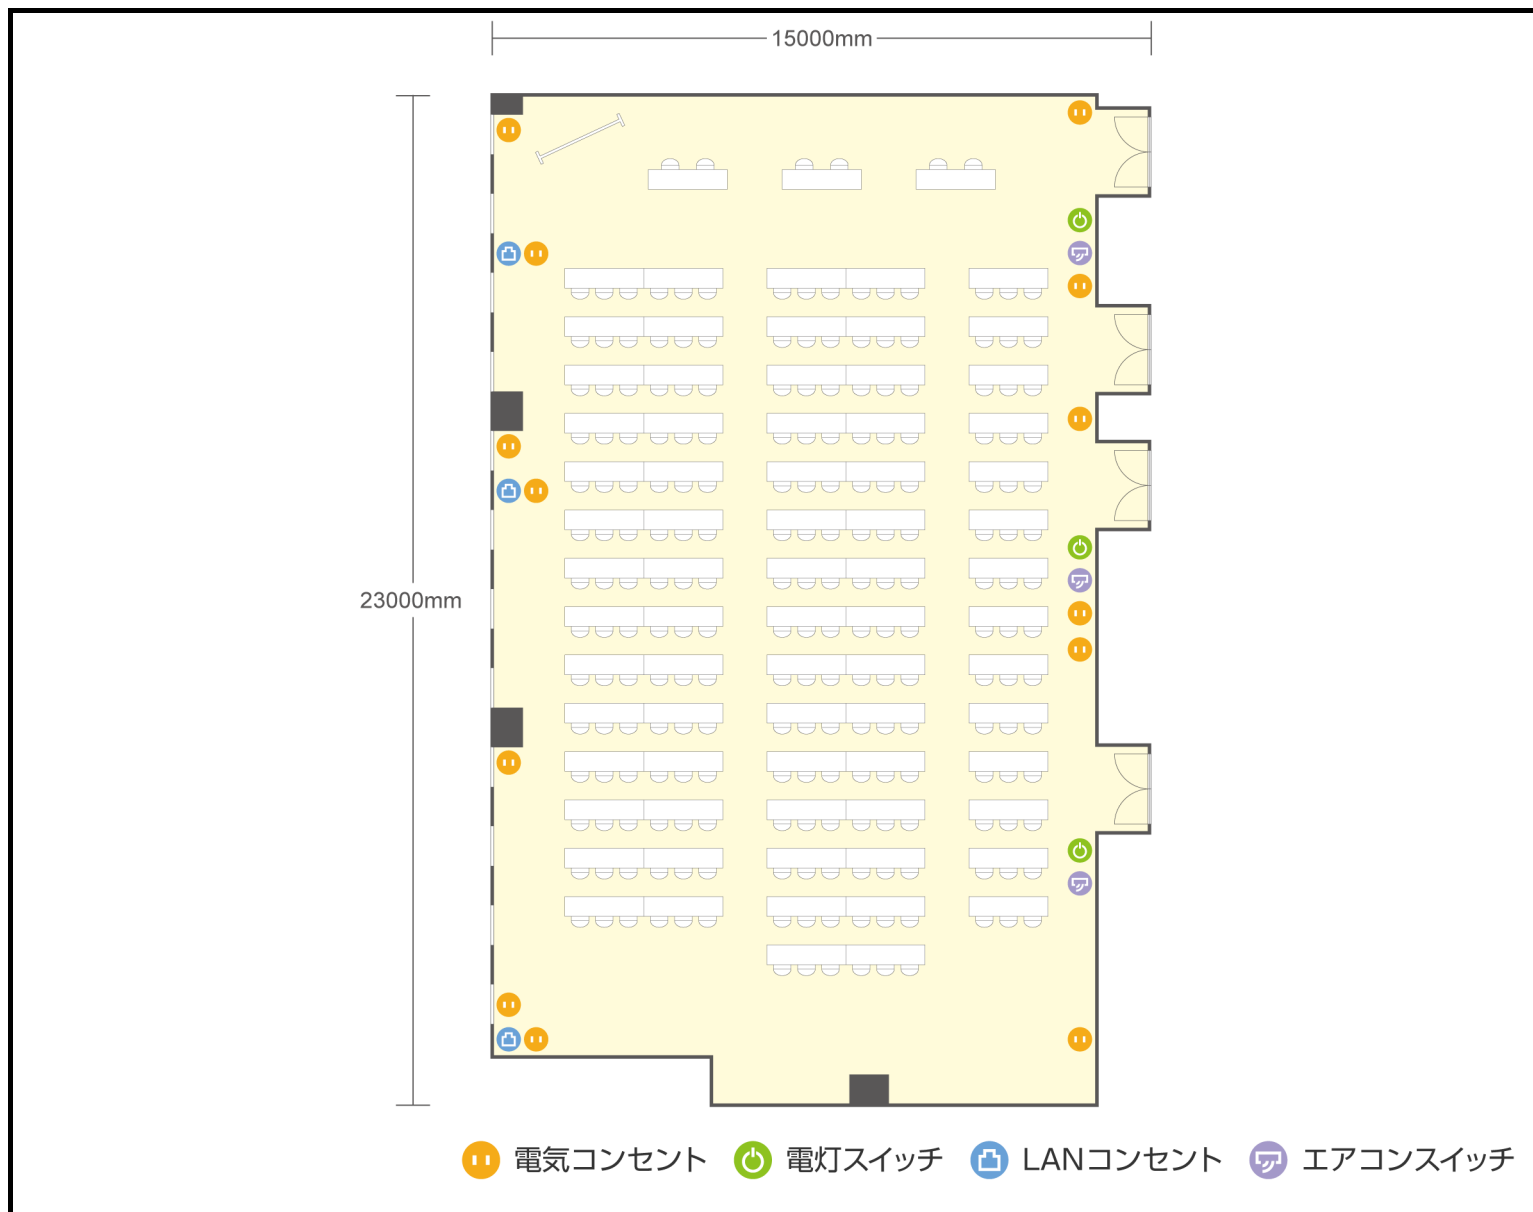

13階

第1+2+3会議室 スクール

愛知県名古屋市西区名駅二丁目27-8 名古屋プライムセントラルタワー 13階

● 利用人数 (最大利用人数)

スクール 216名
口の字 0名

● 施設情報

面積 338.1㎡ (102.27坪)
天井高 2800mm
ドア開口部 1600mm×2200mm
エレベータ 10台・定員24名