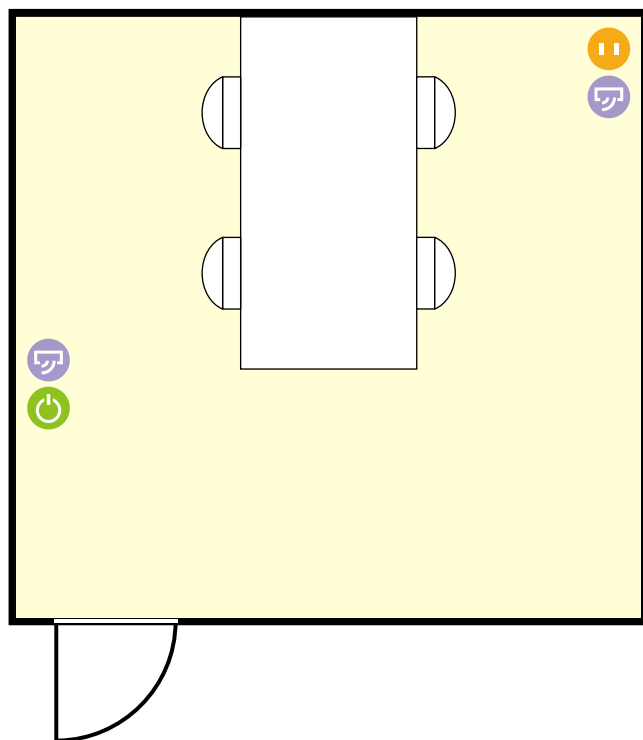

オフィスアテンド大阪

6階 打合せ室2／口の字

〒553-0003 大阪府大阪市福島区福島5-13-18 福島ビル

机サイズ … 横 1600 mm / 縦 800 mm

電気コンセント

電灯スイッチ

エアコンスイッチ

利用人数 (最大利用人数)

口の字 4名

施設情報

面積 7.37 m²

天井高 2389 mm

ドア開口部 横 830 mm

縦 2030 mm

備考・特記事項

※ホワイトボードは常設では
ございません。