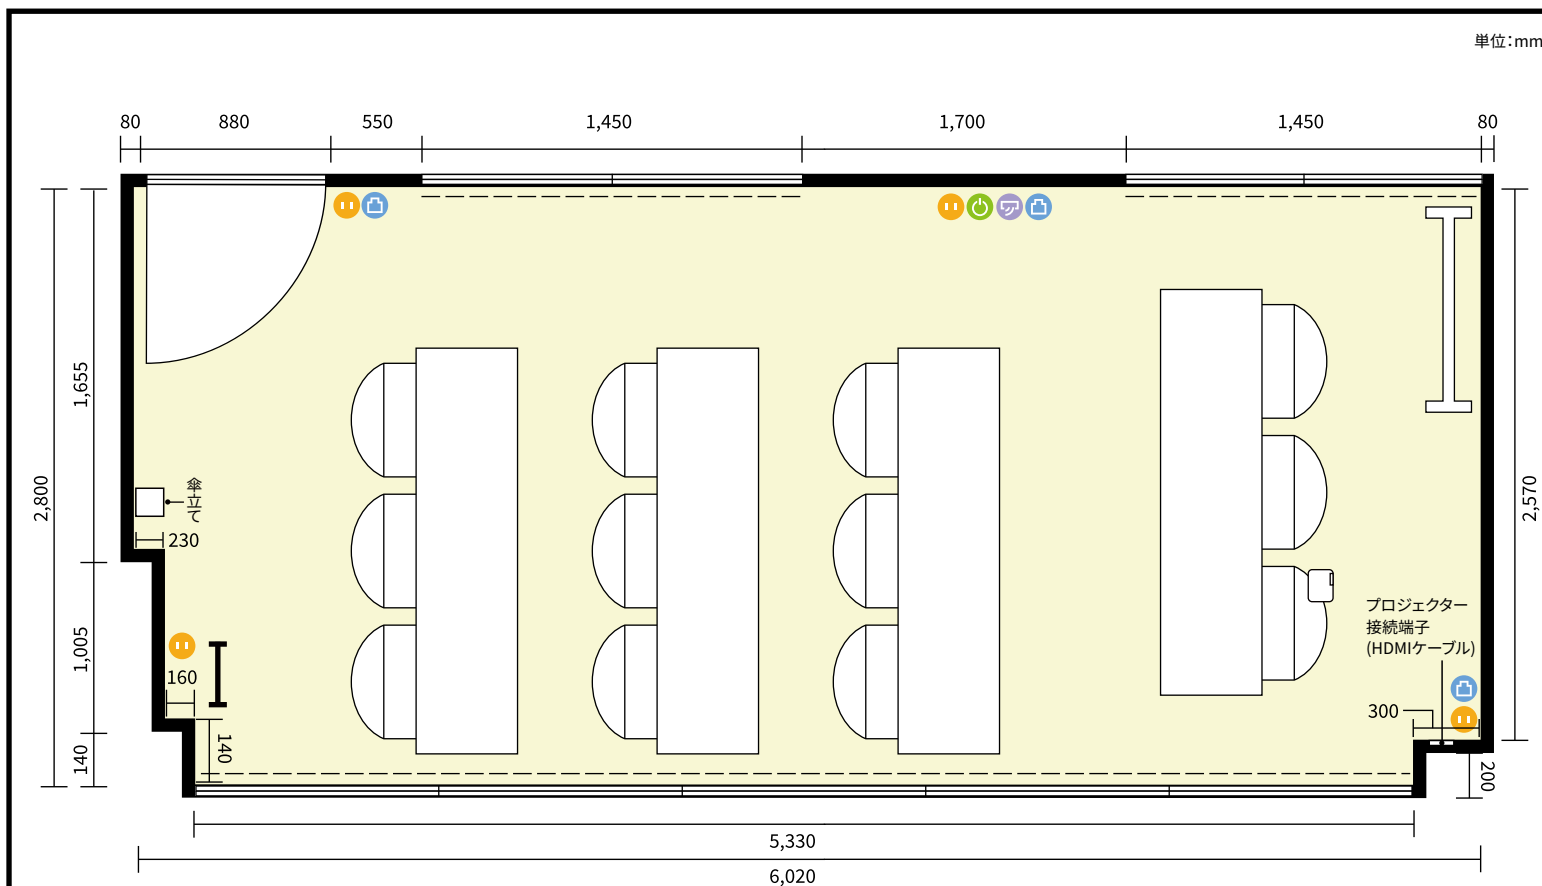

4階 RoomD / 設営付き(スクール)

〒460-0003 愛知県名古屋市中区錦3-22-24 ATS広小路ビル 4階

- テーブル(3名掛け) 幅 1,800mm / 奥行 450mm
- ホワイトボード 幅 956mm / 奥行 572mm
- ブラインド
- ハンガーラック 幅 300mm / 高さ 1,600mm / 奥行 200mm
- 傘立て 幅 140mm / 高さ 175mm / 奥行 140mm
- プロジェクター(吊下げ) ※無料でご利用可能です。

- 電気コンセント (2口)
- LANコンセント
- 電灯スイッチ
- エアコンスイッチ

利用人数 最大利用人数 (※講師席を除く)

スクール 9名

施設情報

面積 26.0 m² (7.8 坪)

天井高 2,600mm

ドア開口部 横 800mm
縦 2,100mm

備考

セルフ設営以外のレイアウトをご希望の場合はレイアウト変更費用が発生致します。