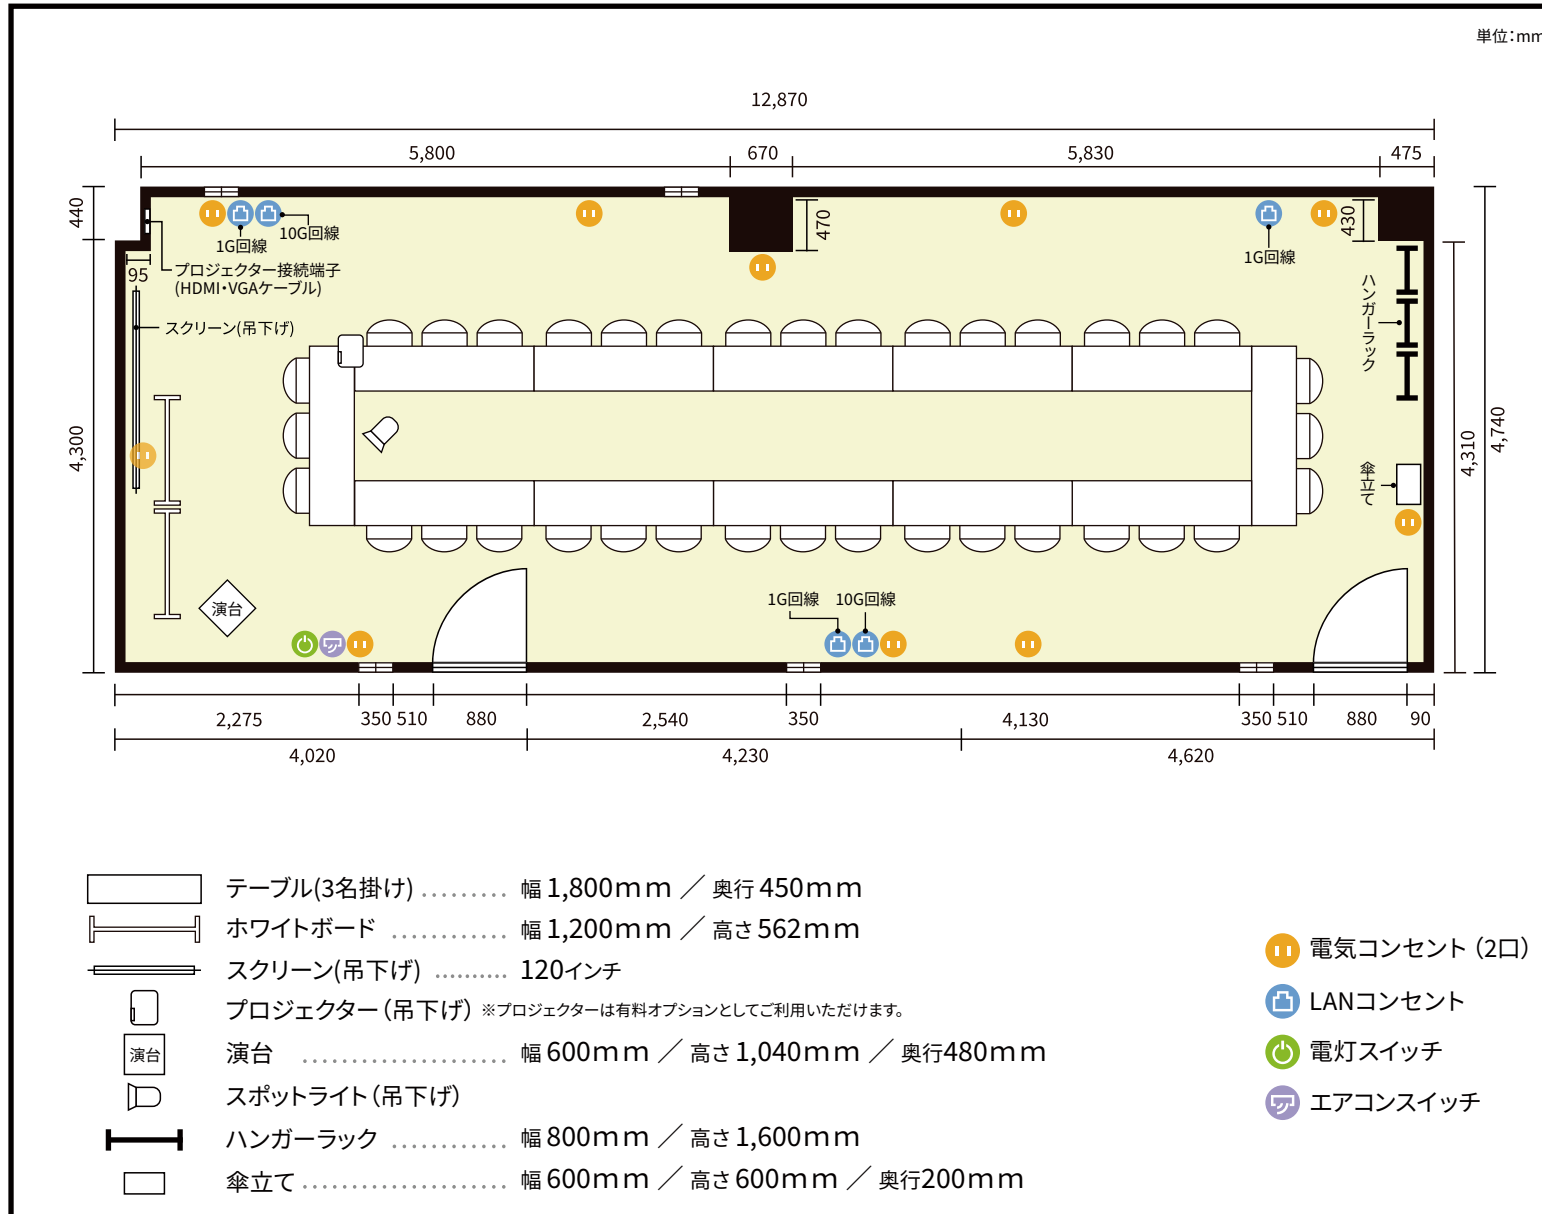

## 4階 RoomB / 設営付き(口の字)

〒460-0003 愛知県名古屋市中区錦3-22-24 ATS広小路ビル 4階

利用人数 最大利用人数(※講師席を除く)

口の字 36名

### 施設情報

面積 72.0 m<sup>2</sup> (21.7 坪)

天井高 2,450mm

ドア開口部 横 800mm  
縦 2,100mm

### 備考

セルフ設営以外のレイアウトをご希望の場合はレイアウト変更費用が発生致します。

※椅子は1箇所に最大5脚で積載ください。それ以上になると転倒しますのでご注意ください。