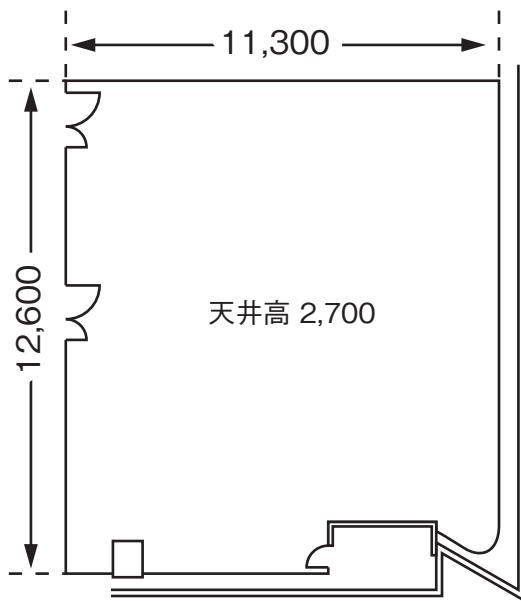

F会議室

OSAKA BUSINESS PARK
CRYSTAL
TOWER

面積 m ² (坪)	収容人員			
	スクール形式		口の字形式	
	2人掛	3人掛	2人掛	3人掛
140 (42)	56人	84人	※ご相談下さい	

平面図

レイアウト図

時間	9:00~12:00	13:00~17:00	9:00~17:00	延長料金(30分毎)
料金	39,000円	52,000円	80,000円	6,000円

※使用料金には、レイアウト料・机・椅子の料金も含まれています。
 ※延長料金については、30分単位で料金をいただきます。
 ※最終ご使用は、21:00までとさせていただきます。