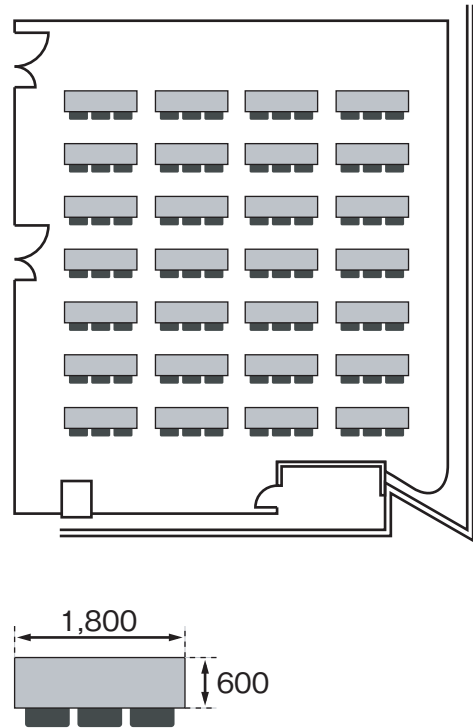

F会議室

OSAKA BUSINESS PARK
CRYSTAL
TOWER

面積 m ² (坪)	収容人員			
	スクール形式		口の字形式	
	2人掛	3人掛	2人掛	3人掛
140 (42)	56人	84人	※ご相談下さい	

平面図

レイアウト図

時間	9:00~12:00	13:00~17:00	9:00~17:00	延長料金(30分毎)
料金	39,000円	52,000円	80,000円	6,000円

※使用料金には、レイアウト料・机・椅子の料金も含まれています。
 ※延長料金については、30分単位で料金をいただきます。
 ※最終ご使用は、21:00までとさせていただきます。