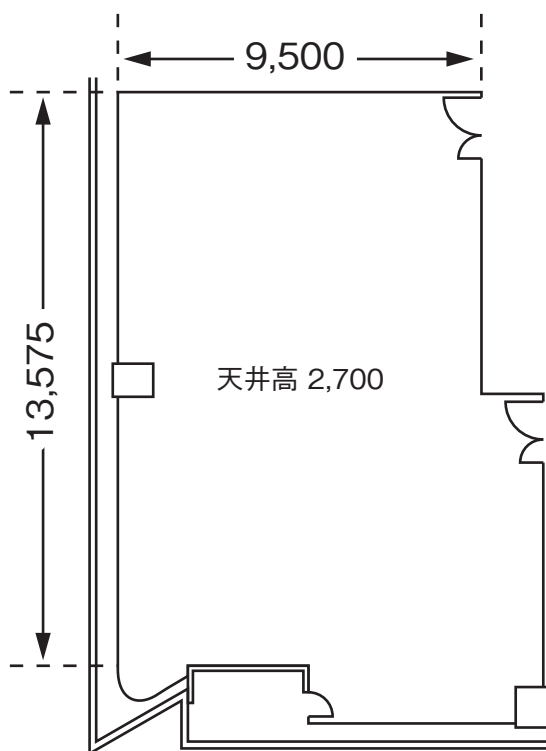

E会議室

OSAKA BUSINESS PARK
**CRYSTAL
TOWER**

面積 m ² (坪)	収容人員			
	スクール形式		口の字形式	
	2人掛	3人掛	2人掛	3人掛
140 (42)	54人	81人	※ご相談下さい	

平面図

単位:mm

レイアウト図

時間	9:00~12:00	13:00~17:00	9:00~17:00	延長料金(30分毎)
料金	39,000円	52,000円	80,000円	6,000円

※使用料金には、レイアウト料・机・椅子の料金も含まれています。
 ※延長料金については、30分単位で料金をいただきます。
 ※最終ご使用は、21:00までとさせていただきます。