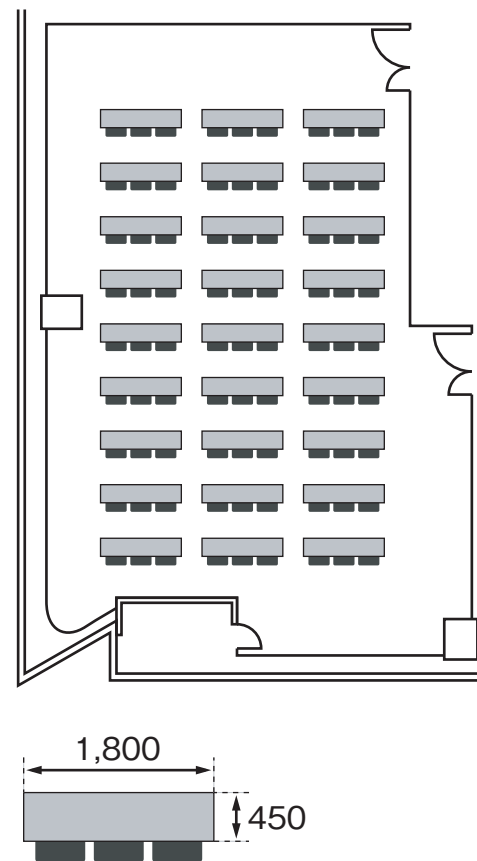

E会議室

OSAKA BUSINESS PARK
**CRYSTAL
TOWER**

面積 m ² (坪)	収容人員			
	スクール形式		口の字形式	
	2人掛	3人掛	2人掛	3人掛
140 (42)	54人	81人	※ご相談下さい	

平面図

単位:mm

レイアウト図

時間	9:00~12:00	13:00~17:00	9:00~17:00	延長料金(30分毎)
料金	39,000円	52,000円	80,000円	6,000円

※使用料金には、レイアウト料・机・椅子の料金も含まれています。
 ※延長料金については、30分単位で料金をいただきます。
 ※最終ご使用は、21:00までとさせていただきます。