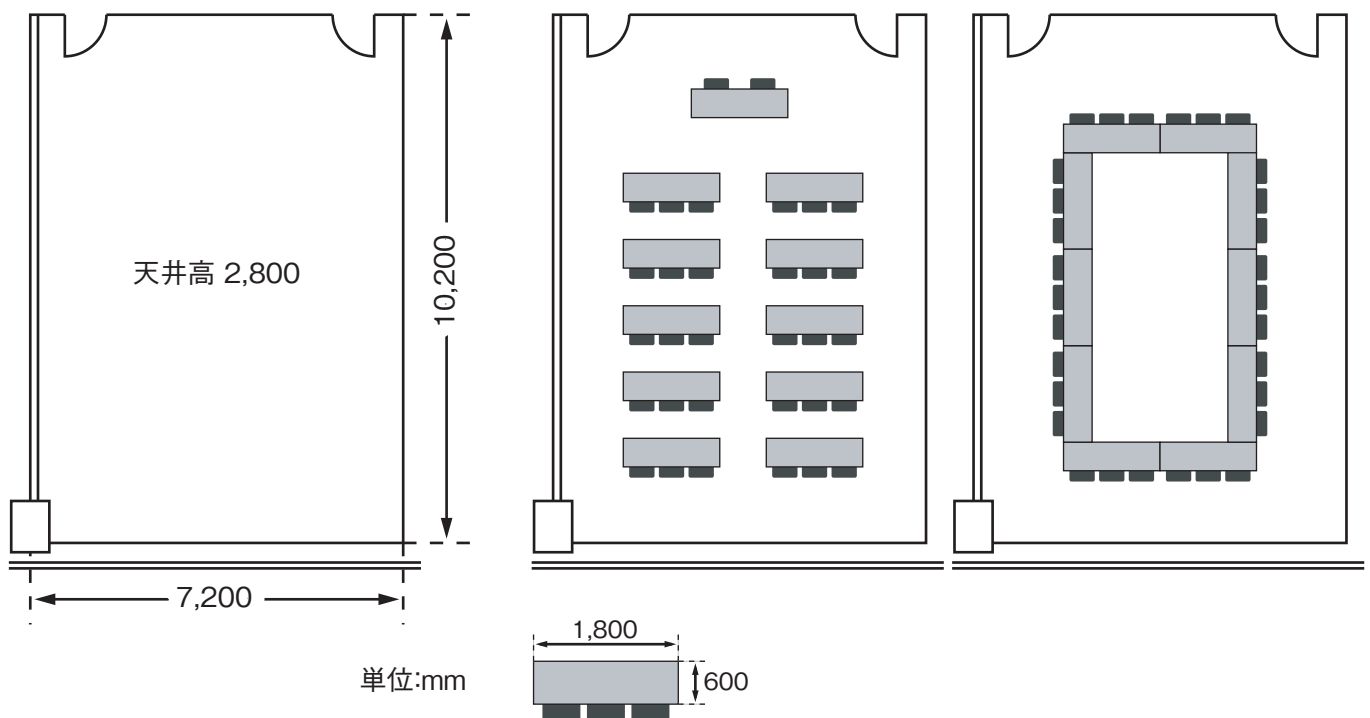

# B・C・D会議室

OSAKA BUSINESS PARK  
CRYSTAL  
TOWER

面積 m <sup>2</sup> (坪)	収容人員			
	スクール形式		口の字形式	
	2人掛	3人掛	2人掛	3人掛
73 (22)	20人	30人	20人	30人

## 平面図

## レイアウト図

スクール形式

口の字形式

時間	9:00~12:00	13:00~17:00	9:00~17:00	延長料金(30分毎)
料金	18,000円	24,000円	40,000円	3,000円

※使用料金には、レイアウト料・机・椅子の料金も含まれています。  
 ※延長料金については、30分単位で料金をいただきます。  
 ※最終ご使用は、21:00までとさせていただきます。