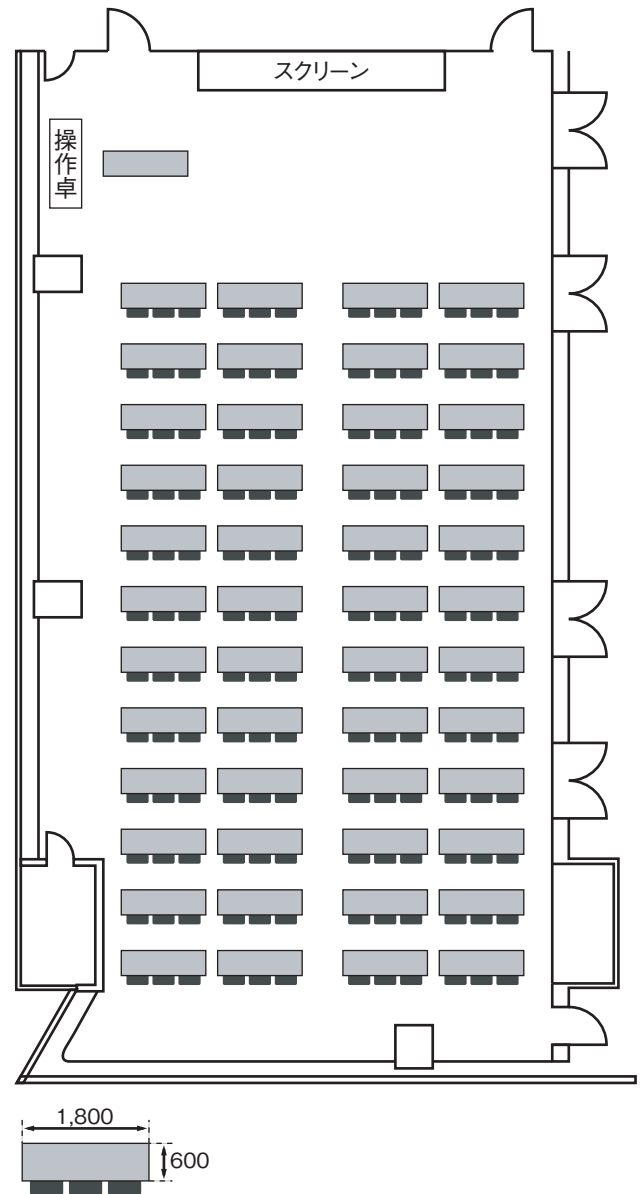

A会議室

OSAKA BUSINESS PARK
**CRYSTAL
TOWER**

面積 m ² (坪)	収容人員		
	スクール形式		口の字形式
	2人掛	3人掛	
250(76)	72~96人	108~144人	※ご相談下さい (椅子のみ228人)

平面図

レイアウト図

時間	9:00~12:00	13:00~17:00	9:00~17:00	延長料金(30分毎)
料金	75,000円	100,000円	150,000円	10,000円

※使用料金には、レイアウト料・机・椅子の料金も含まれています。
 ※延長料金については、30分単位で料金をいただきます。
 ※最終ご使用は、21:00までとさせていただきます。