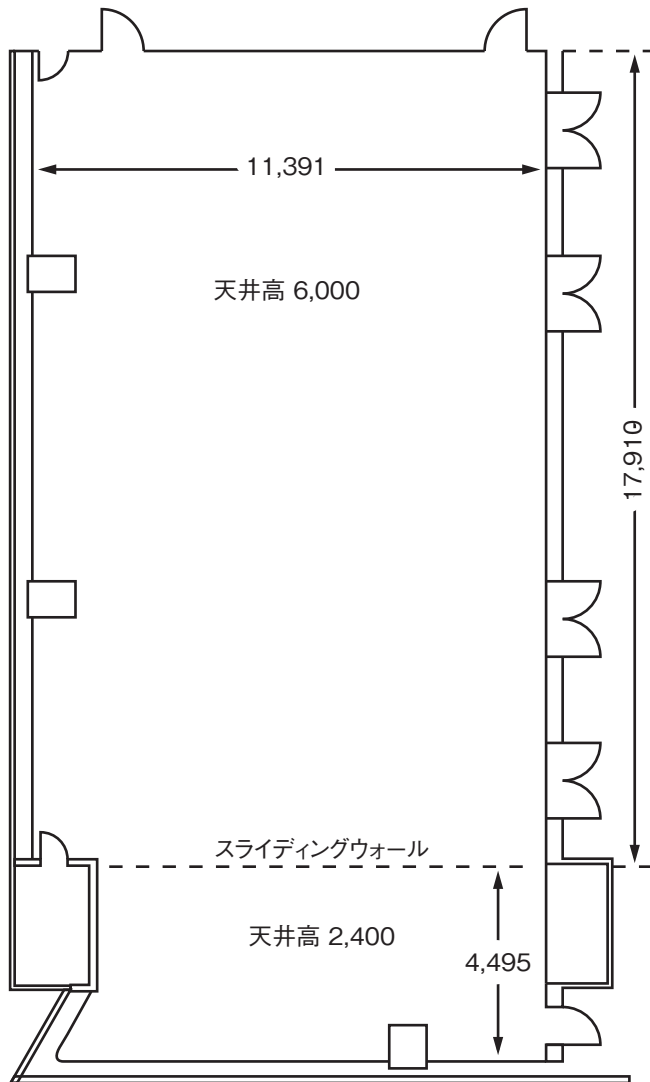

A会議室

OSAKA BUSINESS PARK
**CRYSTAL
TOWER**

面積 m ² (坪)	収容人員		
	スクール形式		口の字形式
	2人掛	3人掛	
250(76)	72~96人	108~144人	※ご相談下さい (椅子のみ228人)

平面図

レイアウト図

時間	9:00~12:00	13:00~17:00	9:00~17:00	延長料金(30分毎)
料金	75,000円	100,000円	150,000円	10,000円

※使用料金には、レイアウト料・机・椅子の料金も含まれています。
 ※延長料金については、30分単位で料金をいただきます。
 ※最終ご使用は、21:00までとさせていただきます。