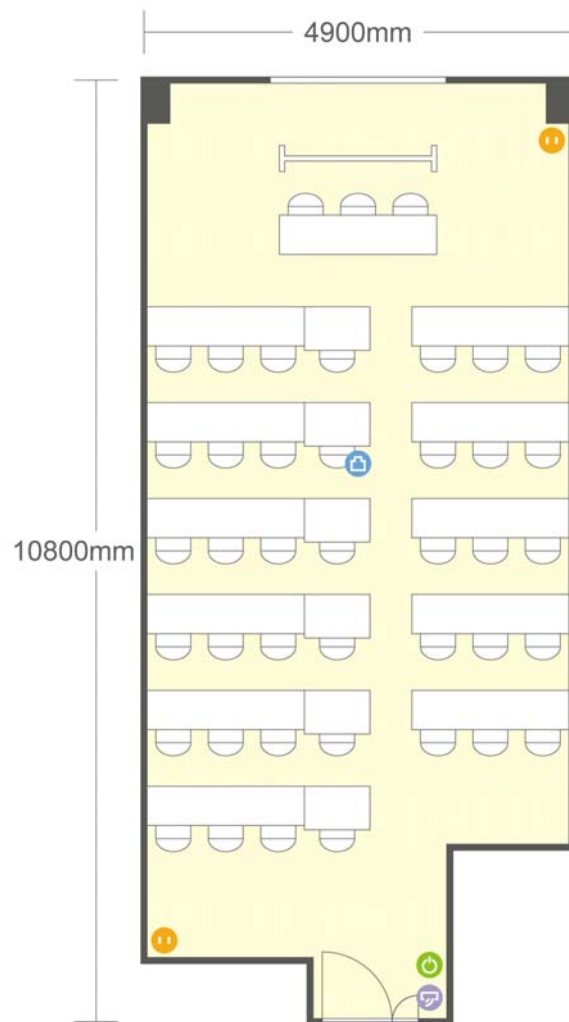

7階 第4会議室 スクール

愛知県名古屋市中村区名駅三丁目13-31 名駅モリシタビル7階

⏻ 電気コンセント
 ⏻ 電灯スイッチ
 🌐 LANコンセント
 🌬️ エアコンスイッチ

●利用人数 (最大利用人数)

スクール 39名
 口の字 24名

●施設情報

面積 48.8㎡ (14.76坪)
 天井高 2300mm
 ドア開口部 800mm×2000mm
 エレベータ 2台・定員11名