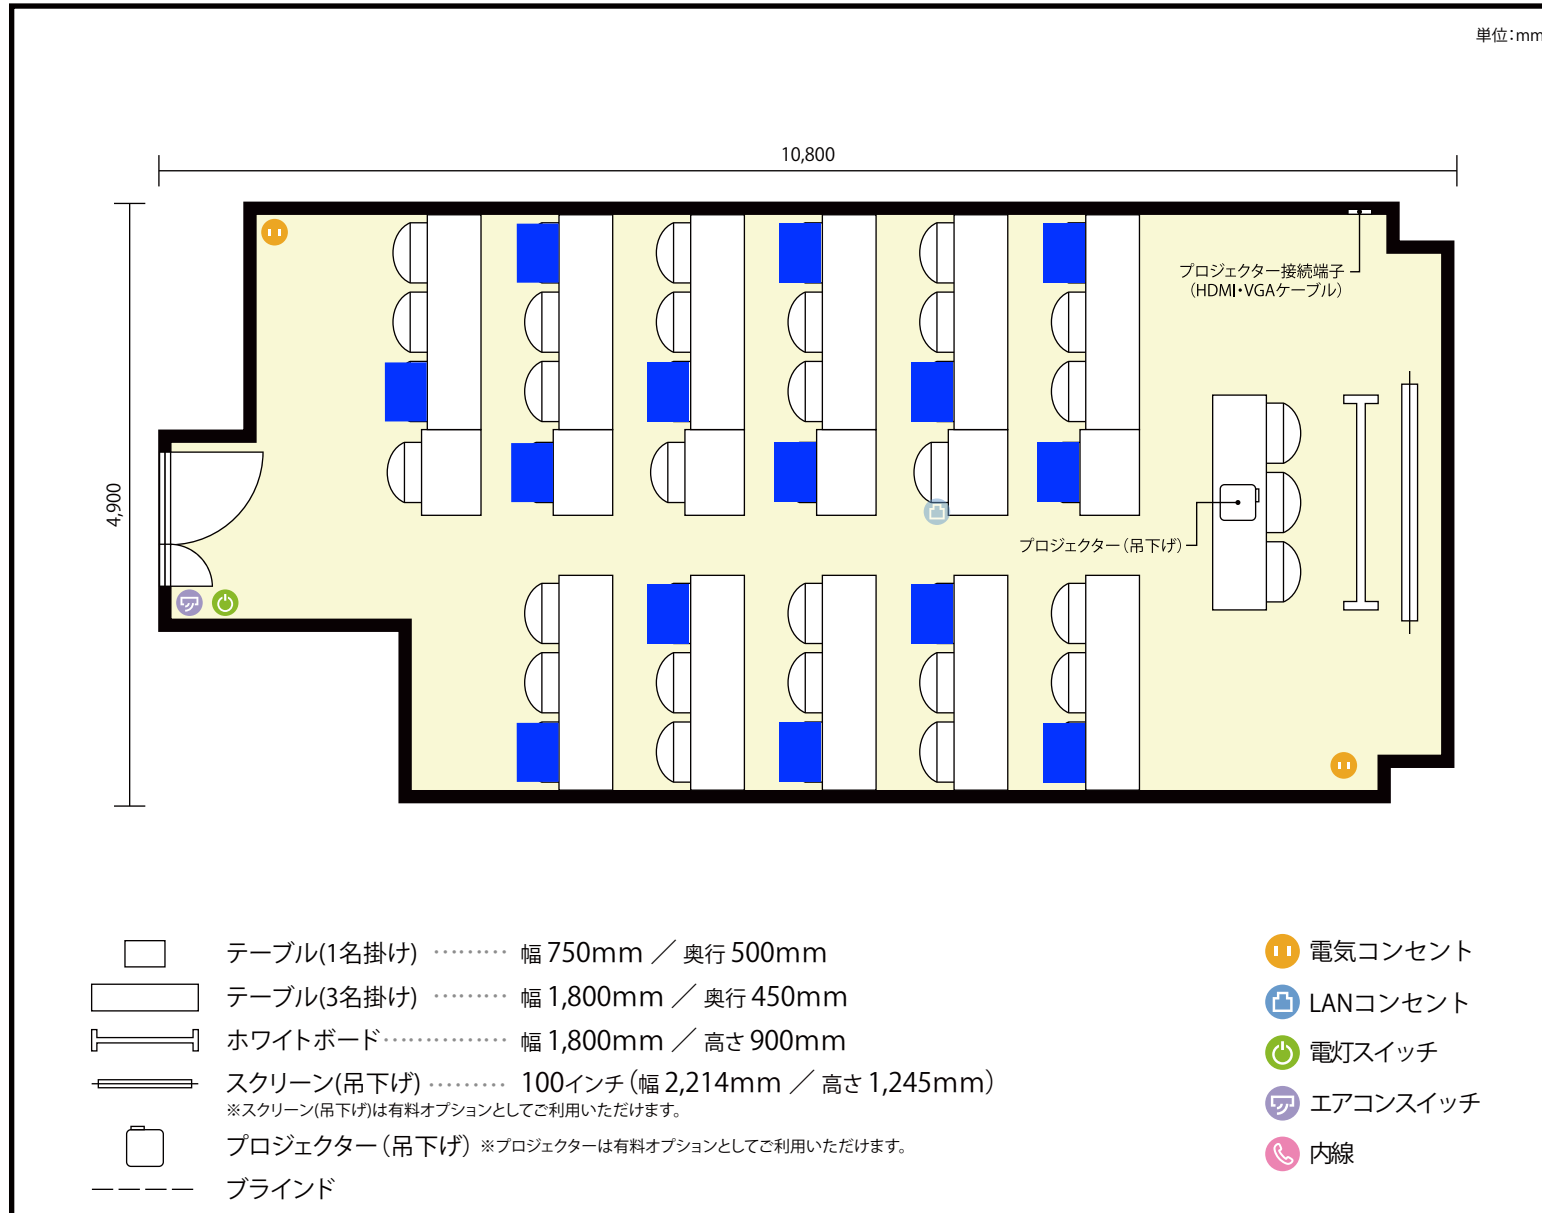

7階 第4会議室 / スクール

〒450-0002 愛知県名古屋市中村区名駅3-13-31 名駅モリシタビル 7階

利用人数 最大利用人数 (※講師席を除く)

スクール 39名

施設情報

面積 48.8 m² (14.76 坪)

天井高 2,380mm

ドア開口部 横 800mm
縦 2,000mm

備考

7階 第4会議室 / スクール

〒450-0002 愛知県名古屋市中村区名駅3-13-31 名駅モリシタビル 7階

利用人数 最大利用人数(※講師席を除く)

ソーシャルディスタンス(5割)スクール20名

施設情報

面積 48.8 m² (14.76 坪)

天井高 2,380mm

ドア開口部 横 800mm
縦 2,000mm

備考

7階 第4会議室 / スクール

〒450-0002 愛知県名古屋市中村区名駅3-13-31 名駅モリシタビル 7階

利用人数 最大利用人数(※講師席を除く)

ソーシャルディスタンス(5割)口の字14名

施設情報

面積 48.8 m² (14.76 坪)

天井高 2,380mm

ドア開口部 横 800mm
縦 2,000mm

備考