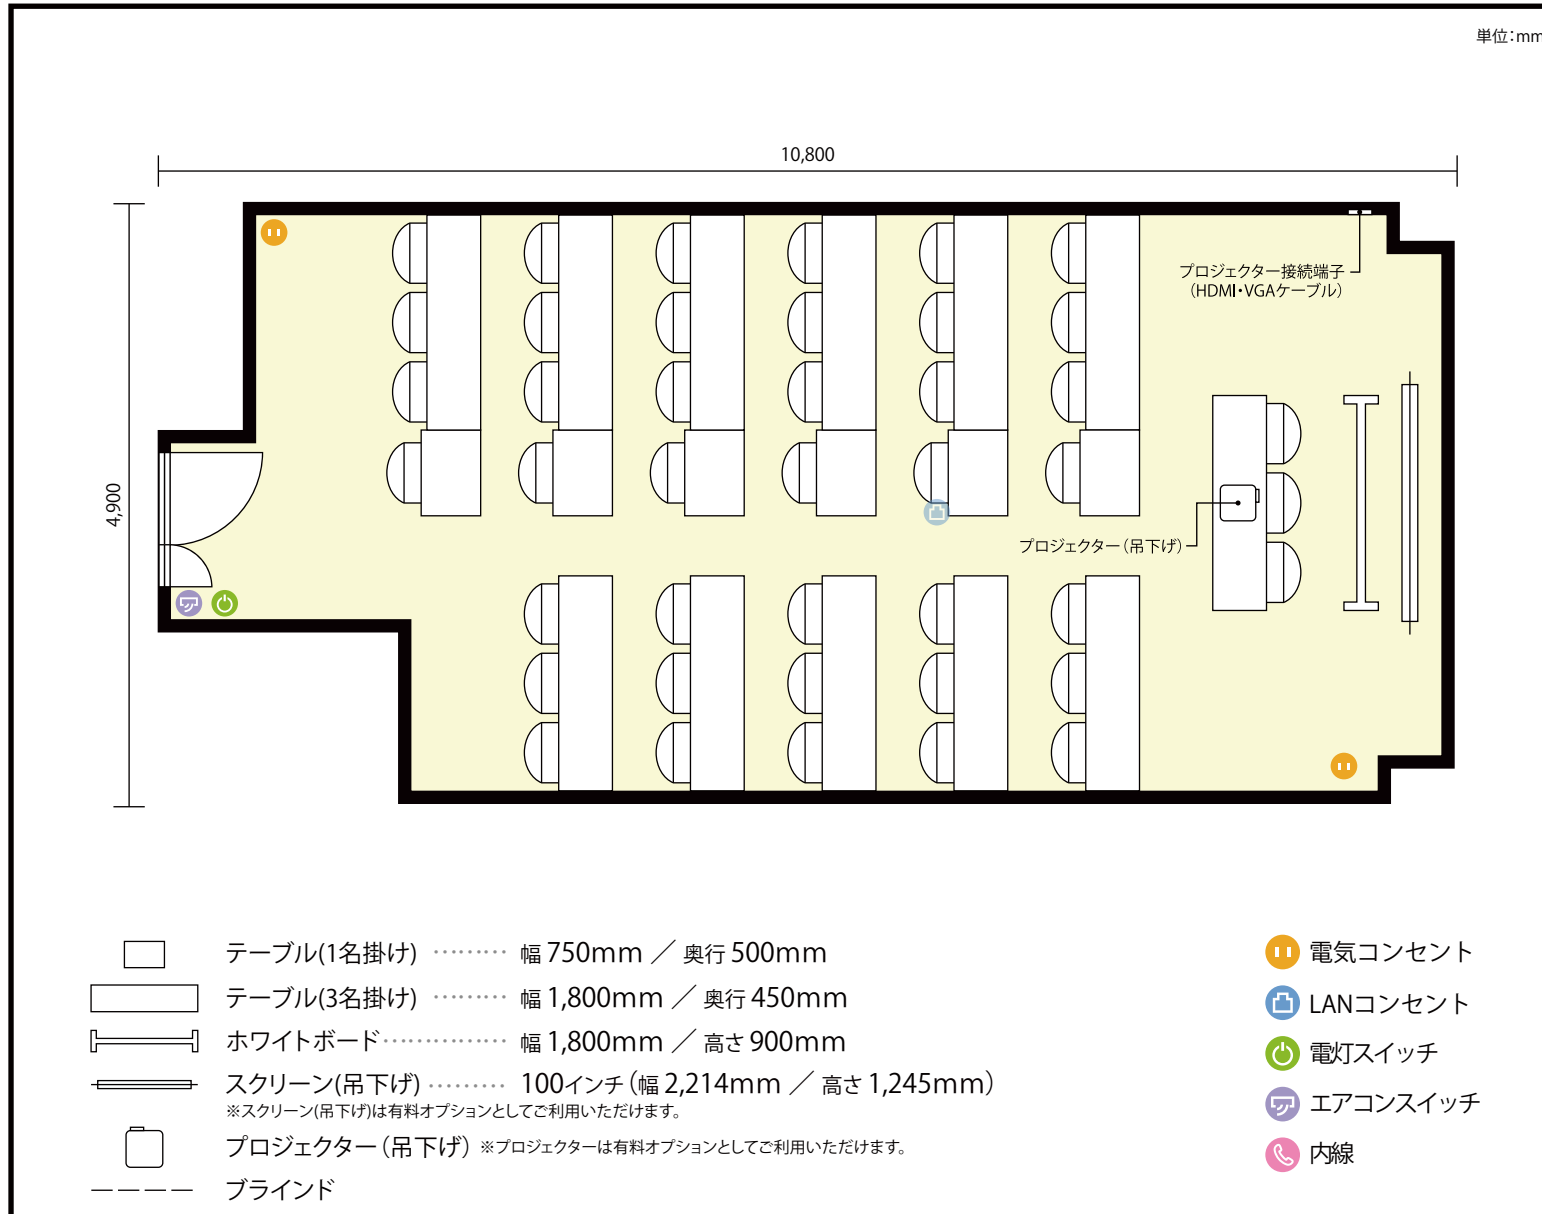

7階 第4会議室 / スクール

〒450-0002 愛知県名古屋市中村区名駅3-13-31 名駅モリシタビル 7階

利用人数 最大利用人数 (※講師席を除く)

スクール 39名

施設情報

面積 48.8 m² (14.76 坪)

天井高 2,380mm

ドア開口部 横 800mm
縦 2,000mm

備考

7階 第4会議室 / スクール

〒450-0002 愛知県名古屋市中村区名駅3-13-31 名駅モリシタビル 7階

利用人数 最大利用人数(※講師席を除く)

ソーシャルディスタンス(5割)スクール20名

施設情報

面積 48.8 m² (14.76 坪)

天井高 2,380mm

ドア開口部 横 800mm
縦 2,000mm

備考

7階 第4会議室 / スクール

〒450-0002 愛知県名古屋市中村区名駅3-13-31 名駅モリシタビル 7階

利用人数 最大利用人数(※講師席を除く)

ソーシャルディスタンス(5割)口の字14名

施設情報

面積 48.8 m² (14.76 坪)

天井高 2,380mm

ドア開口部 横 800mm
縦 2,000mm

備考