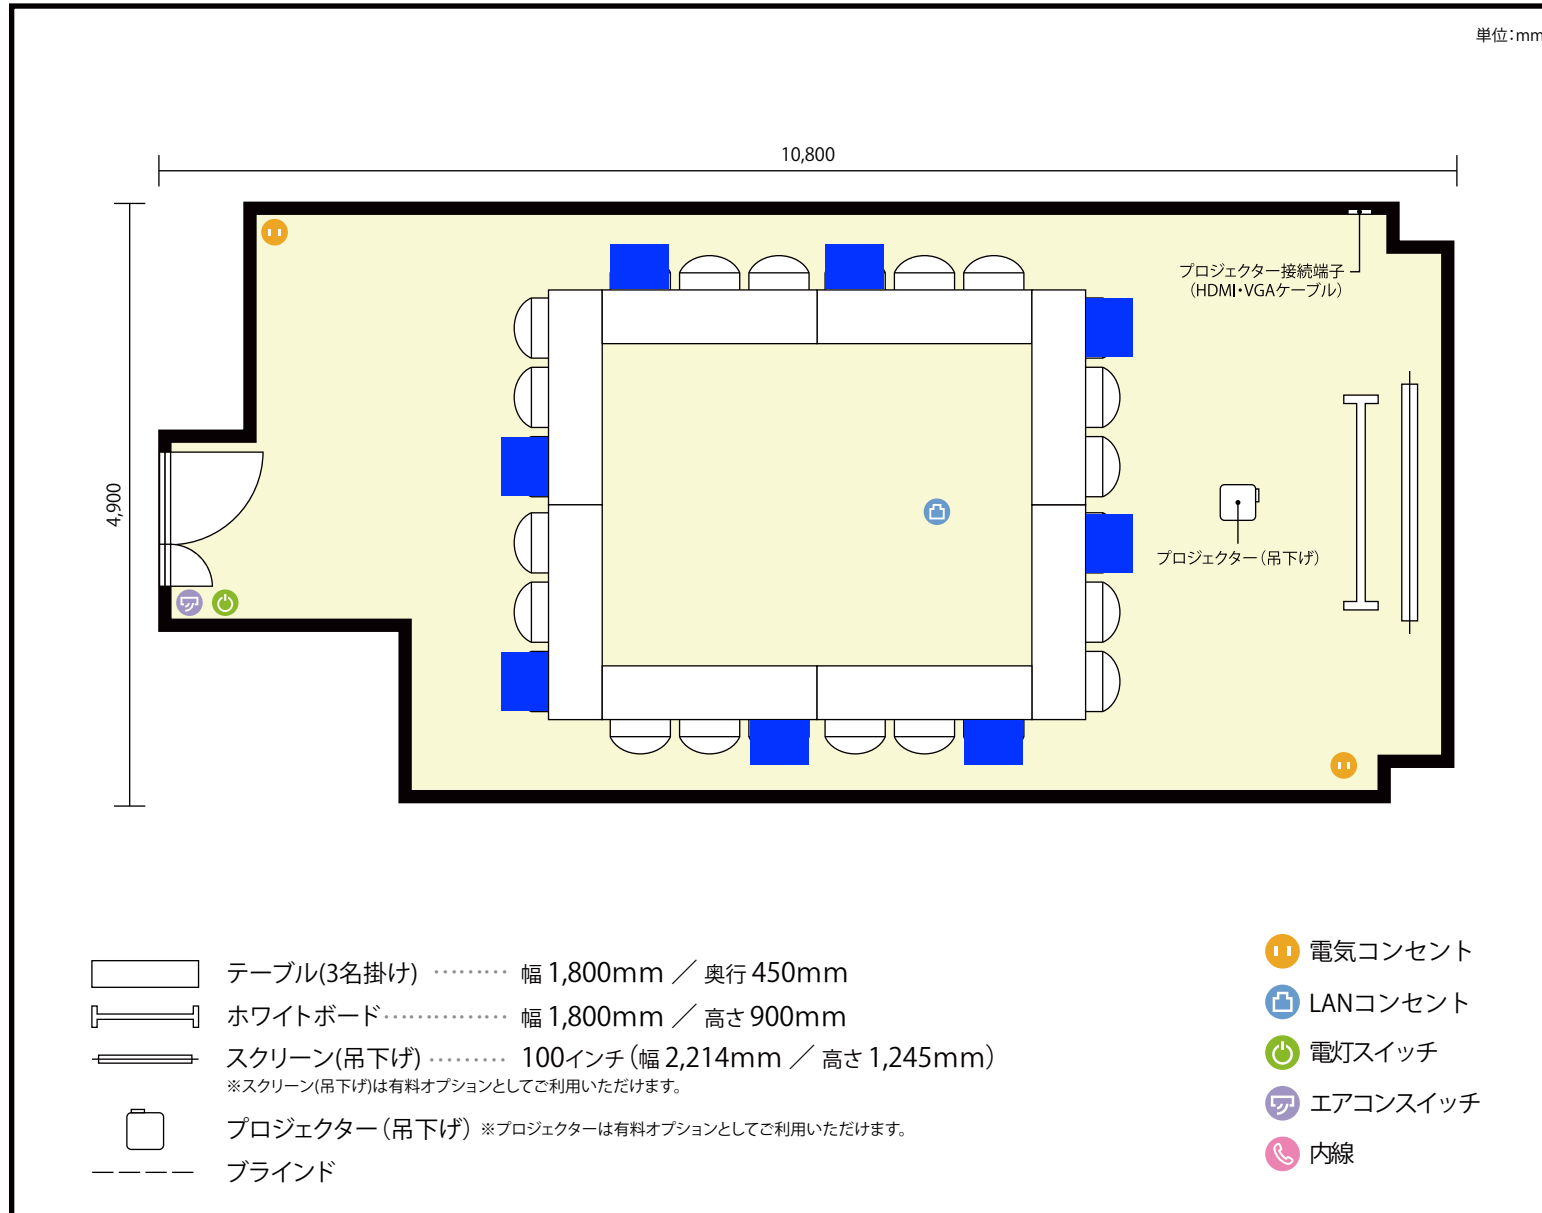

7階 第4会議室 / 口の字

〒450-0002 愛知県名古屋市中村区名駅3-13-31 名駅モリシタビル 7階

**利用人数** 最大利用人数(※講師席を除く)

口の字 24名

**施設情報**

面積 48.8 m<sup>2</sup> (14.76 坪)

天井高 2,380mm

ドア開口部 横 800mm  
縦 2,000mm

## 施設情報

面積 48.8 m<sup>2</sup> (14.76 坪)

天井高 2,380mm

ドア開口部 横 800mm  
縦 2,000mm

## 備考

7階 第4会議室 / 口の字

〒450-0002 愛知県名古屋市中村区名駅3-13-31 名駅モリシタビル 7階

利用人数 最大利用人数 (※講師席を除く)

ソーシャルディスタンス(3割)口の字8名