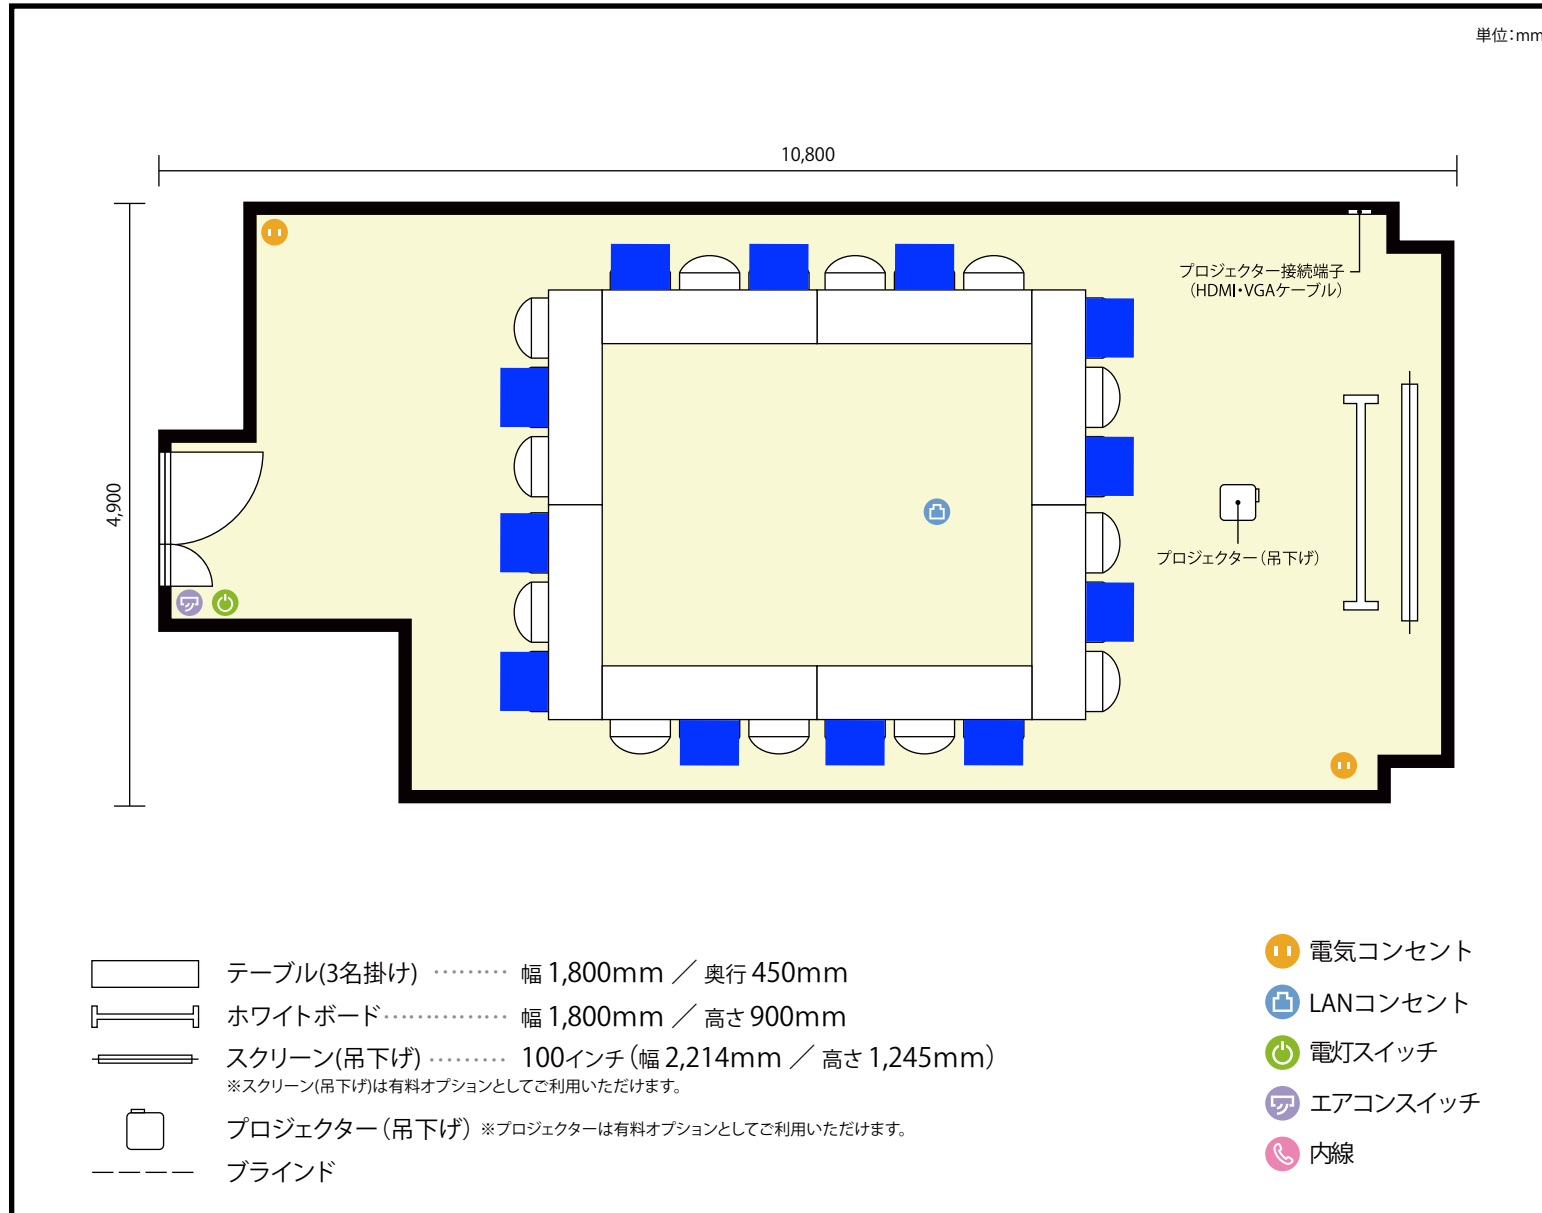

7階 第4会議室 / 口の字

〒450-0002 愛知県名古屋市中村区名駅3-13-31 名駅モリシタビル 7階

**利用人数** 最大利用人数(※講師席を除く)

口の字 24名

**施設情報**

面積 48.8 m<sup>2</sup> (14.76 坪)

天井高 2,380mm

ドア開口部 横 800mm  
縦 2,000mm

**備考**

7階 第4会議室 / 口の字

〒450-0002 愛知県名古屋市中村区名駅3-13-31 名駅モリシタビル 7階

利用人数 最大利用人数 (※講師席を除く)

ソーシャルディスタンス(5割)口の字12名

## 施設情報

面積 48.8 m<sup>2</sup> (14.76 坪)

天井高 2,380mm

ドア開口部 横 800mm  
縦 2,000mm