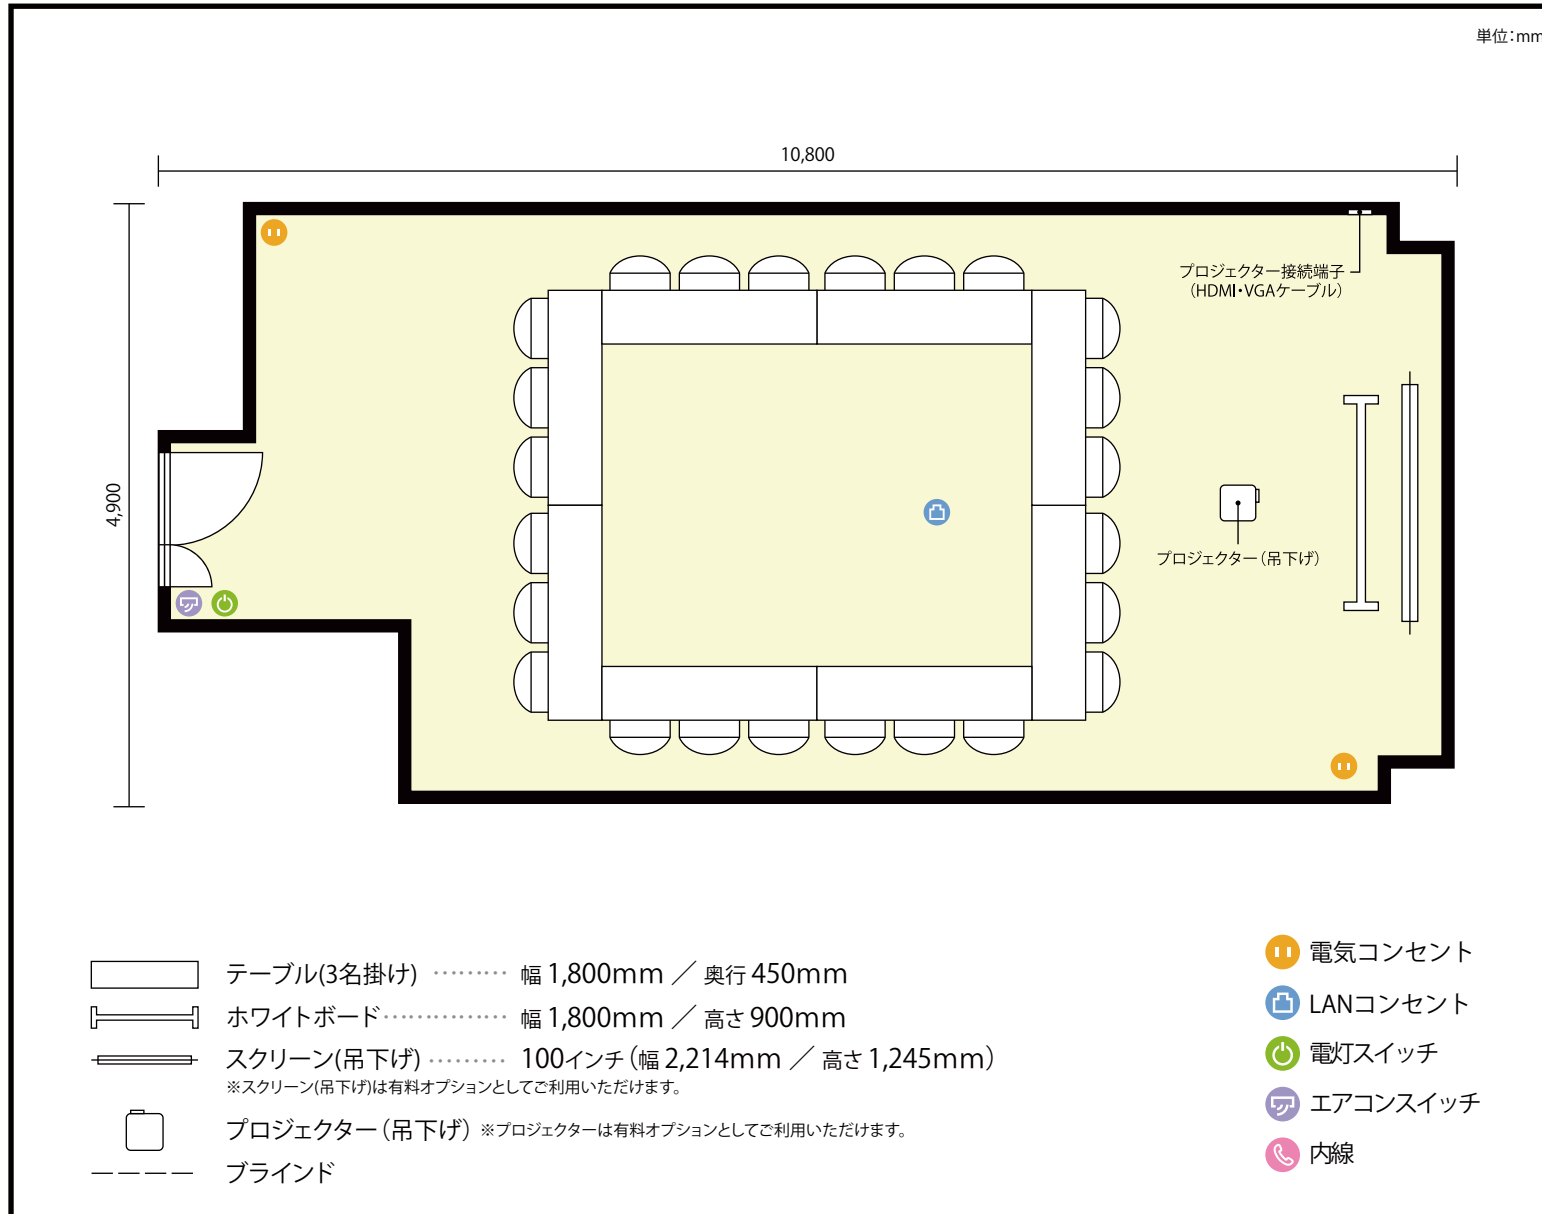

7階 第4会議室 / 口の字

〒450-0002 愛知県名古屋市中村区名駅3-13-31 名駅モリシタビル 7階

**利用人数** 最大利用人数(※講師席を除く)

口の字 24名

**施設情報**

面積 48.8 m<sup>2</sup> (14.76 坪)

天井高 2,380mm

ドア開口部 横 800mm  
縦 2,000mm

**備考**

7階 第4会議室 / 口の字

〒450-0002 愛知県名古屋市中村区名駅3-13-31 名駅モリシタビル 7階

利用人数 最大利用人数 (※講師席を除く)

ソーシャルディスタンス(5割)口の字12名

## 施設情報

面積 48.8 m<sup>2</sup> (14.76 坪)

天井高 2,380mm

ドア開口部 横 800mm  
縦 2,000mm