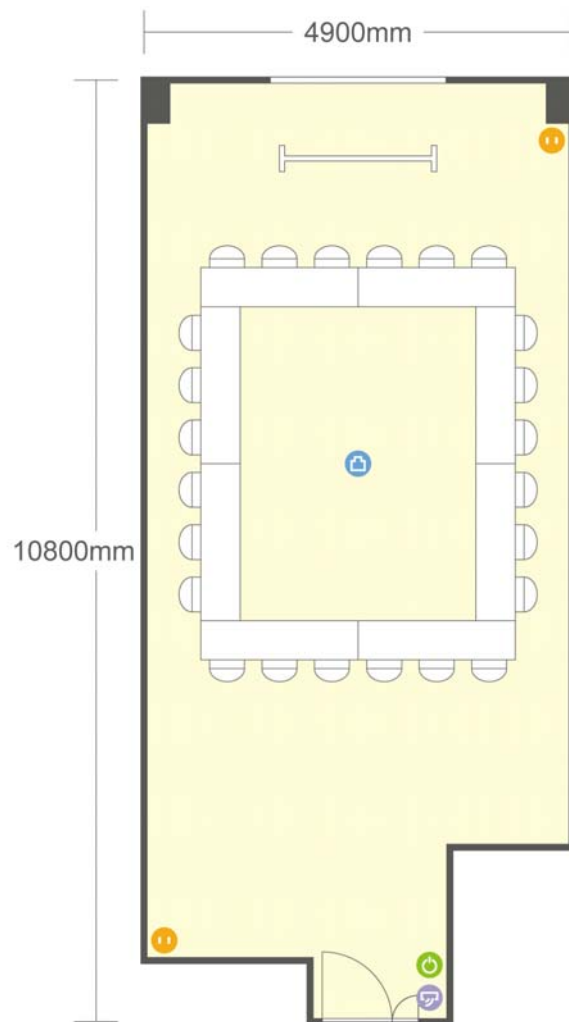

7階 第4会議室 口の字

愛知県名古屋市中村区名駅三丁目13-31 名駅モリシタビル7階

電気コンセント 電灯スイッチ LANコンセント エアコンスイッチ

●利用人数 (最大利用人数)

スクール 39名
口の字 24名

●施設情報

面積 48.8㎡ (14.76坪)
天井高 2300mm
ドア開口部 800mm×2000mm
エレベータ 2台・定員11名