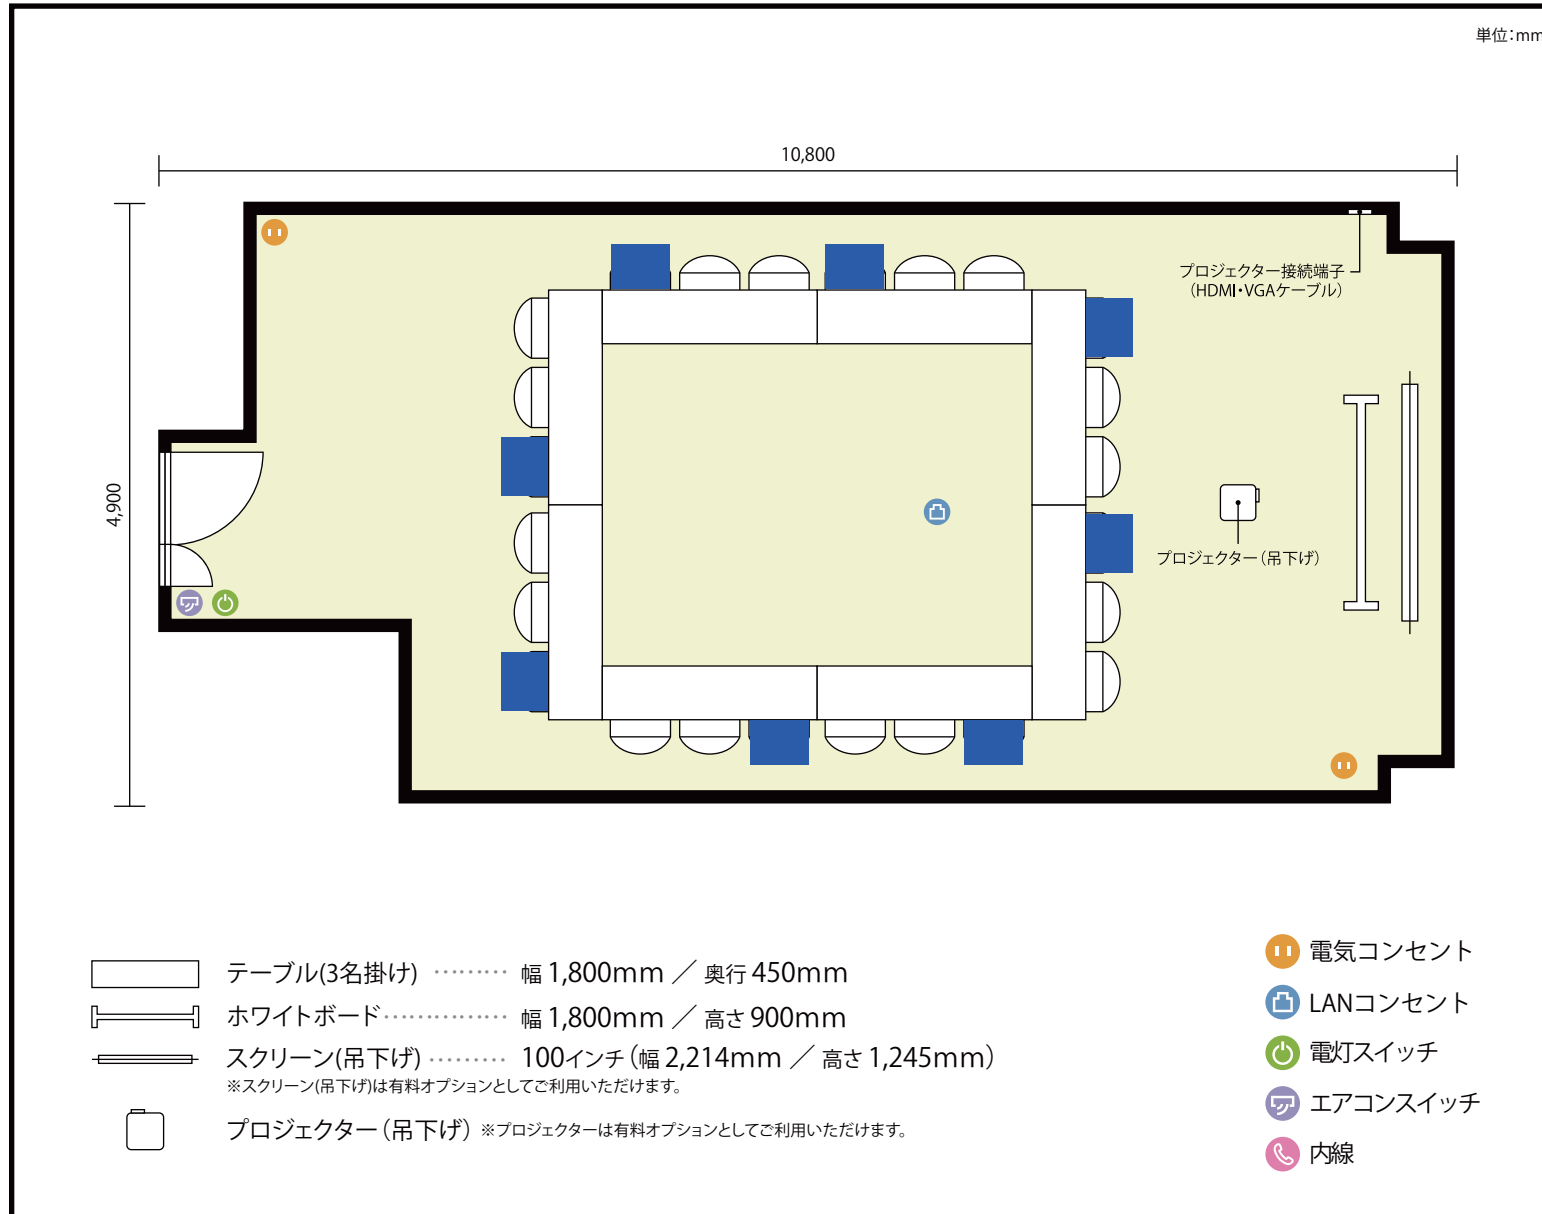

7階

第4会議室 / 口の字

〒450-0002 愛知県名古屋市中村区名駅3-13-31 名駅モリシタビル 7階

利用人数 最大利用人数(※講師席を除く)

口の字 24名

施設情報

面積 48.8 m² (14.76 坪)

天井高 2,380mm

ドア開口部 横 800mm
縦 2,000mm

備考

7階

第4会議室 / 口の字

〒450-0002 愛知県名古屋市中村区名駅3-13-31 名駅モリシタビル 7階

利用人数 最大利用人数(※講師席を除く)

ソーシャルディスタンス(5割)口の字12名

施設情報

面積 48.8 m² (14.76 坪)

天井高 2,380mm

ドア開口部 横 800mm
縦 2,000mm

備考

7階 第4会議室 / 口の字

〒450-0002 愛知県名古屋市中村区名駅3-13-31 名駅モリシタビル 7階

利用人数 最大利用人数(※講師席を除く)

ソーシャルディスタンス(3割)口の字8名

施設情報

面積 48.8 m² (14.76 坪)

天井高 2,380mm

ドア開口部 横 800mm
縦 2,000mm

備考