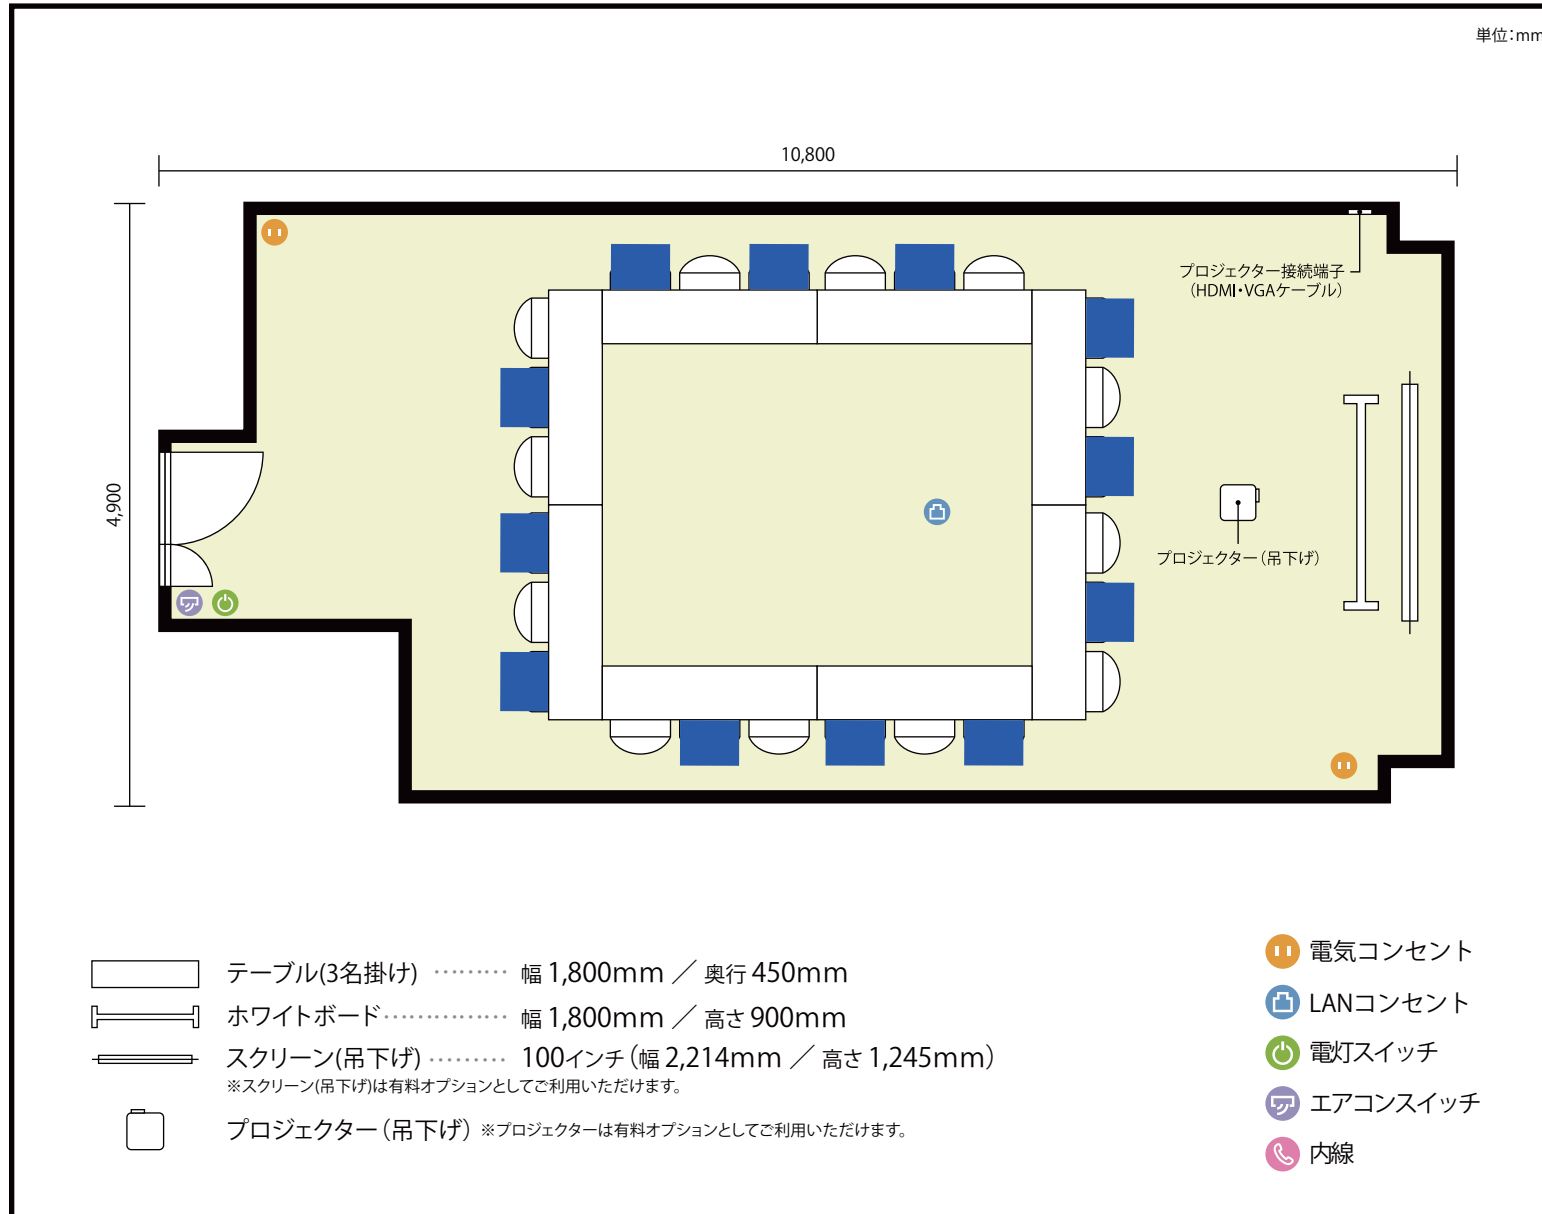

7階

第4会議室 / 口の字

〒450-0002 愛知県名古屋市中村区名駅3-13-31 名駅モリシタビル 7階

利用人数 最大利用人数(※講師席を除く)

口の字 24名

施設情報

面積 48.8 m² (14.76 坪)

天井高 2,380mm

ドア開口部 横 800mm
縦 2,000mm

備考

7階

第4会議室 / 口の字

〒450-0002 愛知県名古屋市中村区名駅3-13-31 名駅モリシタビル 7階

利用人数 最大利用人数(※講師席を除く)

ソーシャルディスタンス(5割)口の字12名

施設情報

面積 48.8 m² (14.76 坪)

天井高 2,380mm

ドア開口部 横 800mm
縦 2,000mm

備考

7階 第4会議室 / 口の字

〒450-0002 愛知県名古屋市中村区名駅3-13-31 名駅モリシタビル 7階

利用人数 最大利用人数(※講師席を除く)

ソーシャルディスタンス(3割)口の字8名

施設情報

面積 48.8 m² (14.76 坪)

天井高 2,380mm

ドア開口部 横 800mm
縦 2,000mm

備考