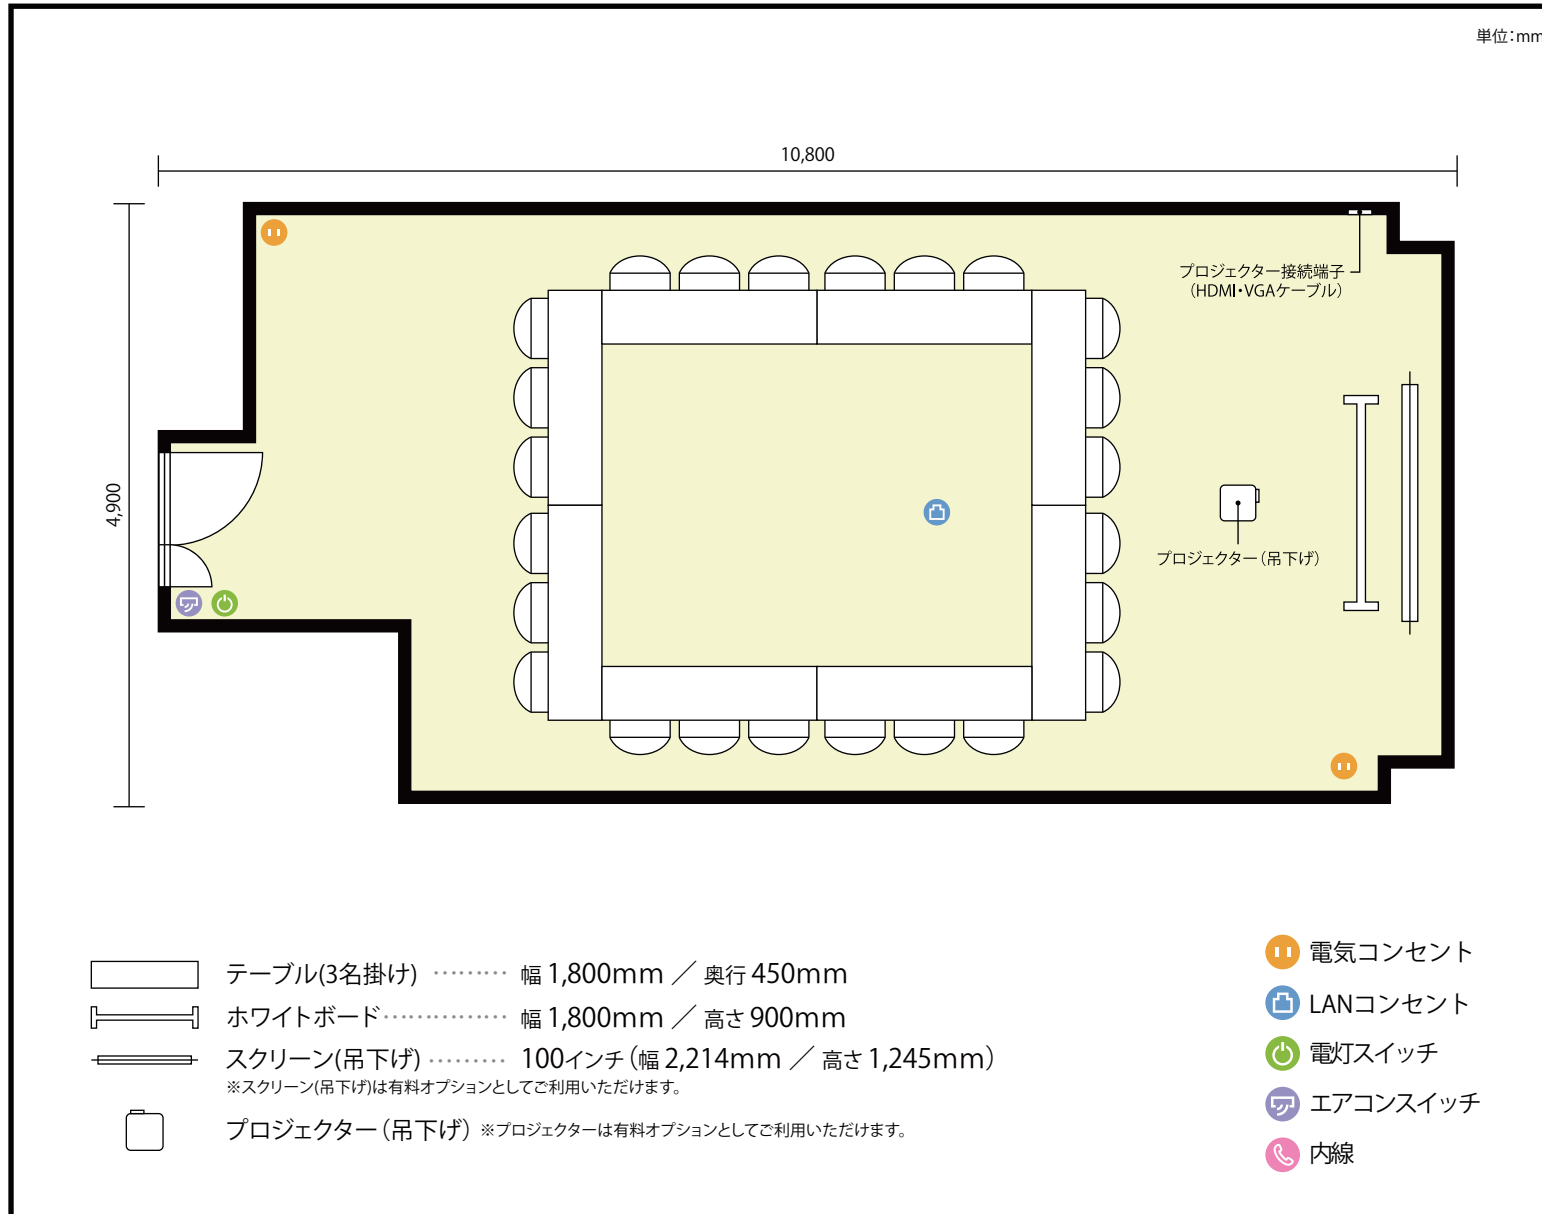

7階

第4会議室 / 口の字

〒450-0002 愛知県名古屋市中村区名駅3-13-31 名駅モリシタビル 7階

利用人数 最大利用人数(※講師席を除く)

口の字 24名

施設情報

面積 48.8 m² (14.76 坪)

天井高 2,380mm

ドア開口部 横 800mm
縦 2,000mm

備考

7階

第4会議室 / 口の字

〒450-0002 愛知県名古屋市中村区名駅3-13-31 名駅モリシタビル 7階

利用人数 最大利用人数(※講師席を除く)

ソーシャルディスタンス(5割)口の字12名

施設情報

面積 48.8 m² (14.76 坪)

天井高 2,380mm

ドア開口部 横 800mm
縦 2,000mm

備考

7階 第4会議室 / 口の字

〒450-0002 愛知県名古屋市中村区名駅3-13-31 名駅モリシタビル 7階

利用人数 最大利用人数(※講師席を除く)

ソーシャルディスタンス(3割)口の字8名

施設情報

面積 48.8 m² (14.76 坪)

天井高 2,380mm

ドア開口部 横 800mm
縦 2,000mm

備考