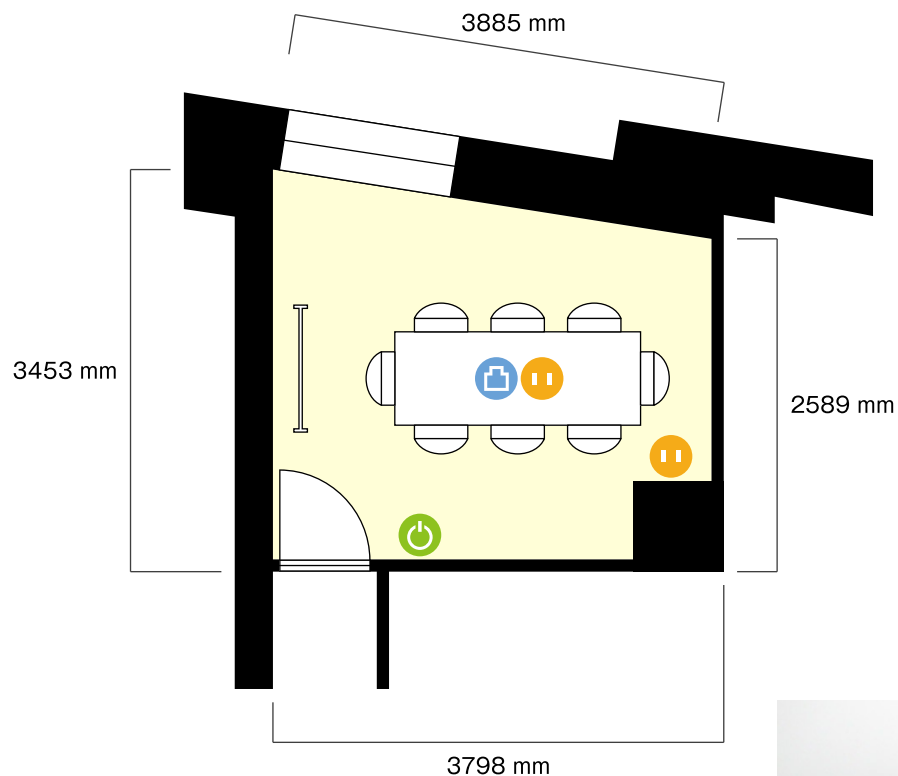

NSEリアルエステート堂島店

1階

A-2室 / 口の字

〒530-0047 大阪府大阪市北区西天満2-6-8 堂島ビルディング地下1・1・9階

ホワイトボード
… 幅 1200 mm / 高さ 900 mm

テーブル (大机)
… 幅 1050 mm / 奥行 2100 mm

電気コンセント

電灯スイッチ

LANコンセント

利用人数 (最大利用人数)

口の字 8名

施設情報

面積 11 m² (3.3坪)

天井高 2800 mm

ドア開口部 横 800 mm
縦 2000 mm

窓 1箇所

備考・特記事項

- 受付机も含めての上記利用人数となりますのでご注意ください。
- スクリーンはございません。プロジェクターをご使用の際は、壁に投影してご使用ください。