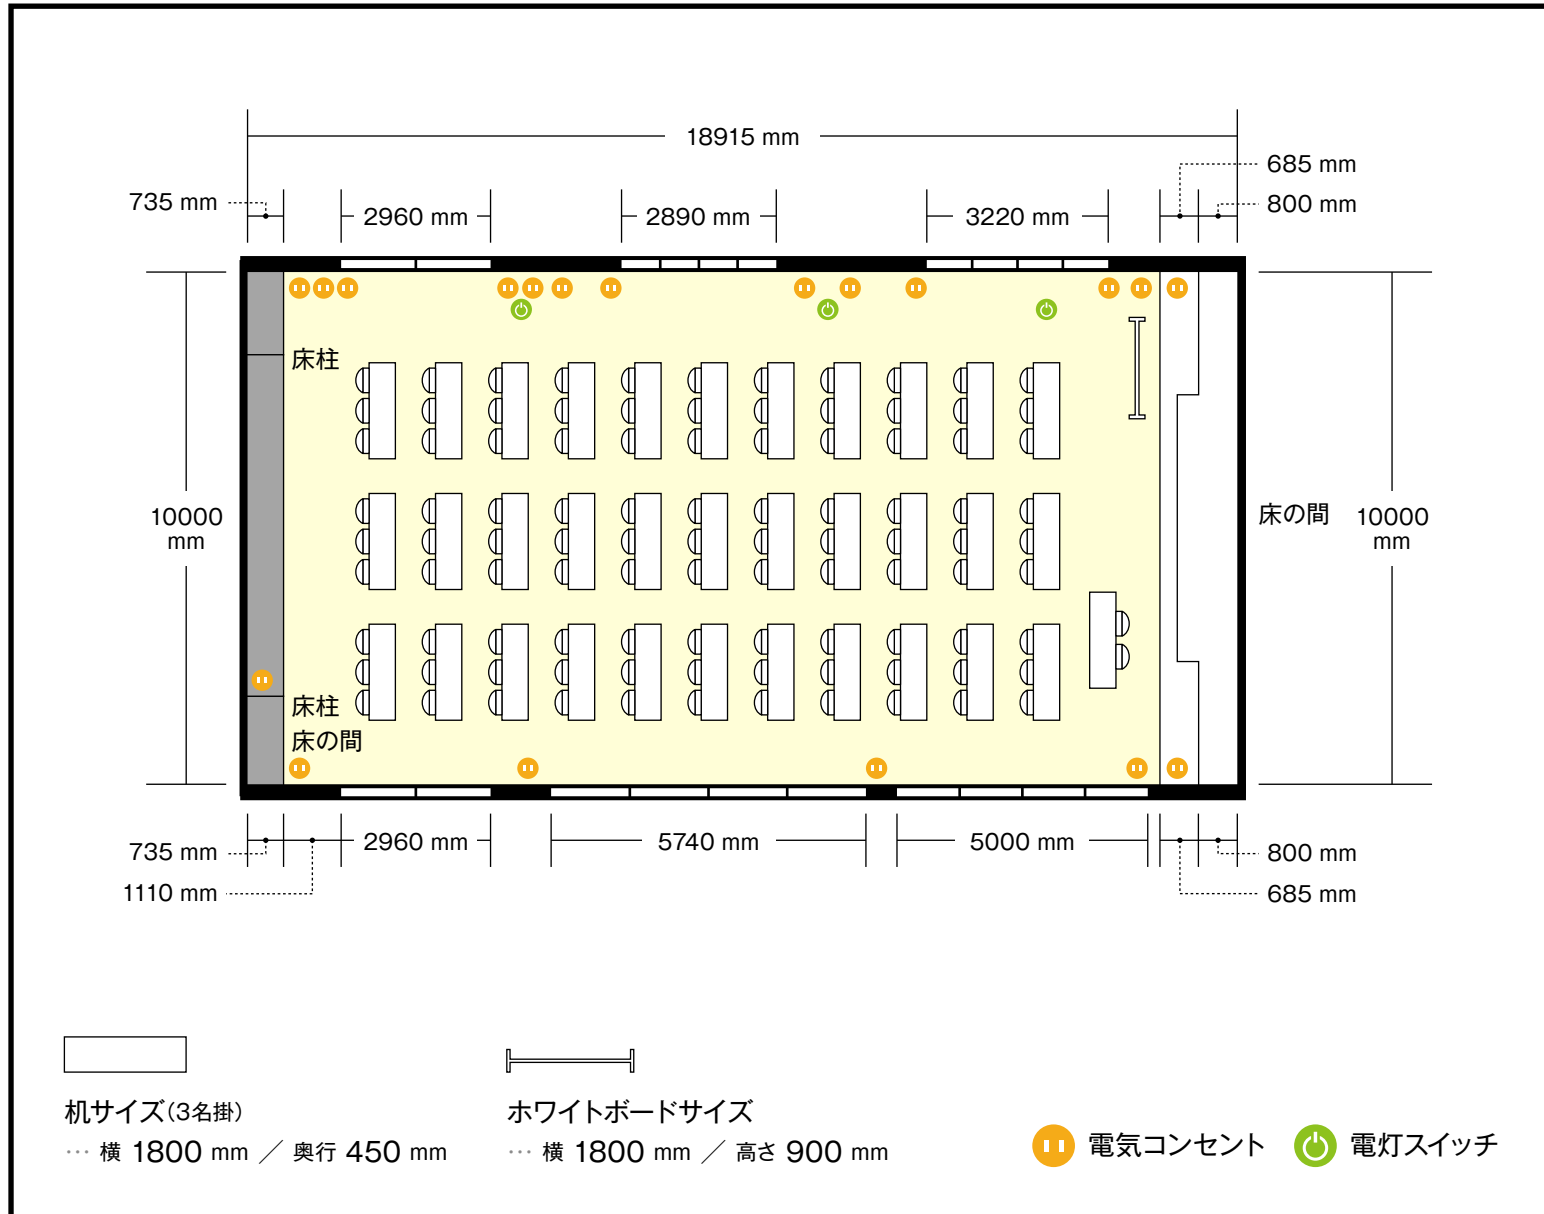

肅 海風南知多店

2階 海の一・二・三 / スクール

〒470-3322 愛知県知多郡南知多町大字山海字高峰3-1 肅 海風

利用人数 (最大利用人数)

スクール 99 名

施設情報

面積 189.1 m² (57.2坪)

天井高 3000 mm