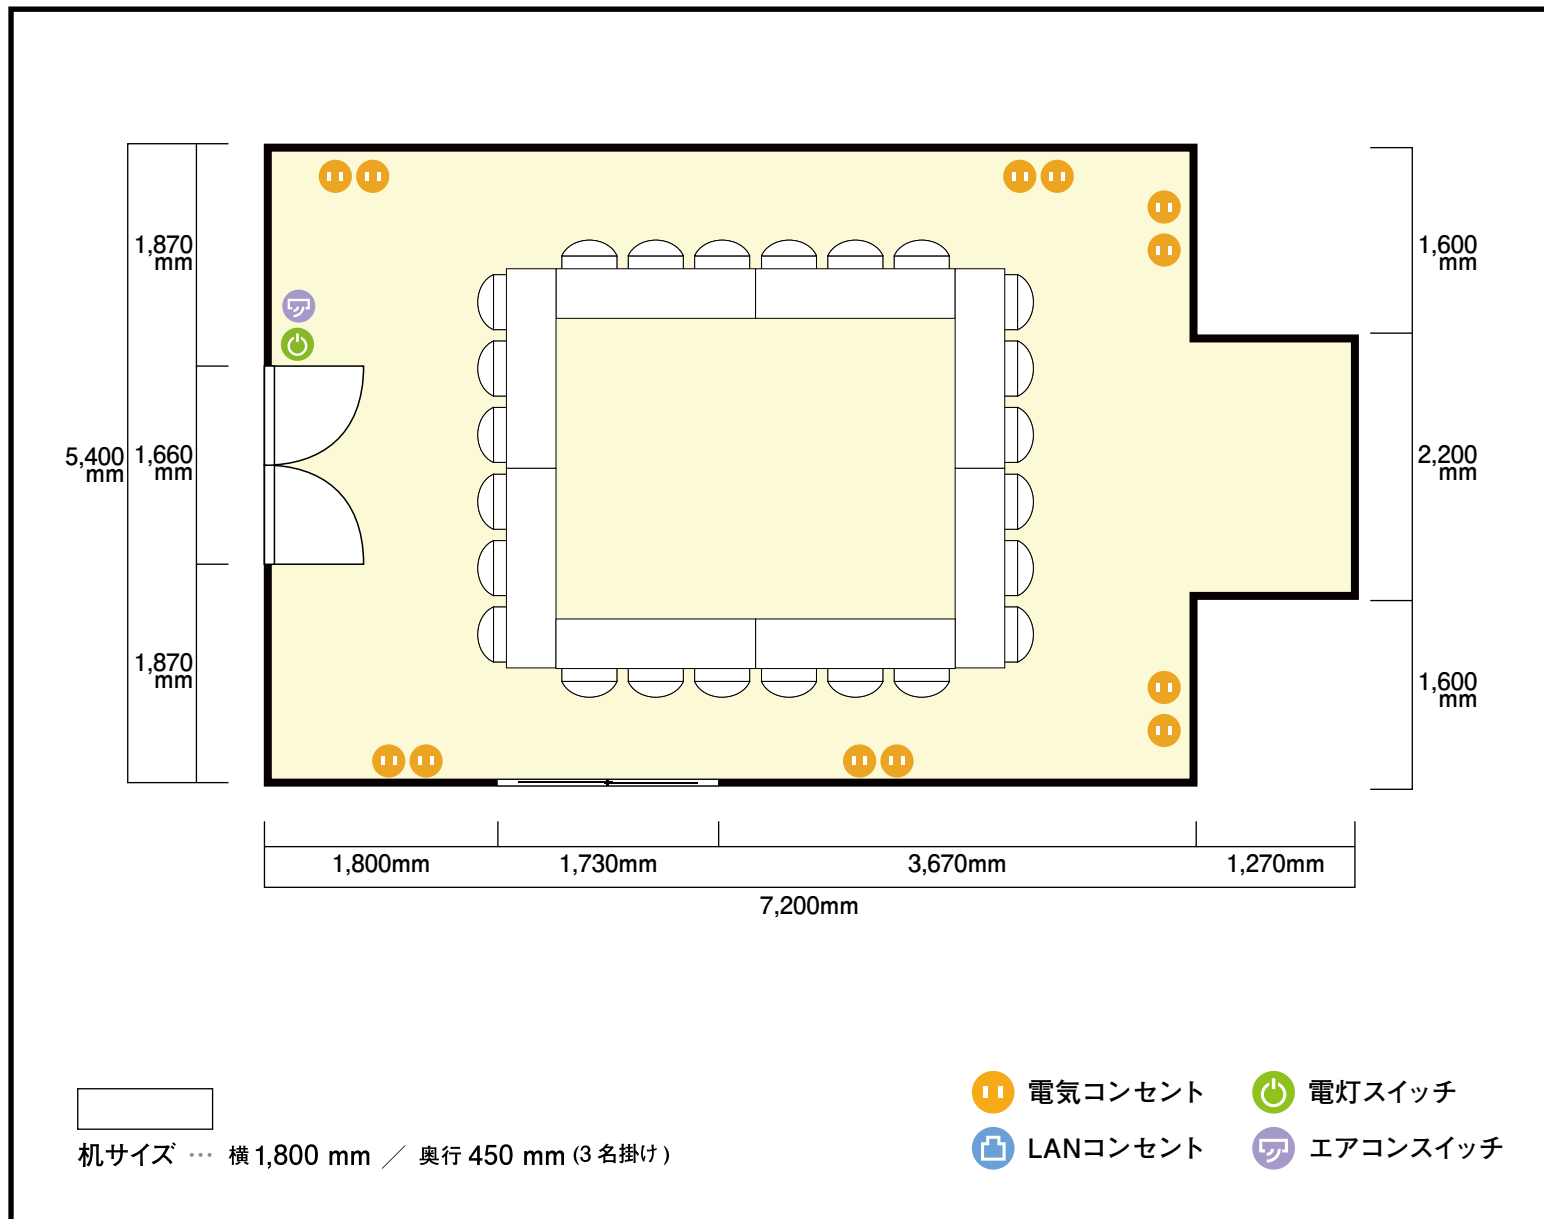

1階 百合の間

〒471-0849 愛知県豊田市美山町2-14-1

利用人数 (最大利用人数)

口の字 24名

施設情報

面積 41.2 m² (12.46 坪)

天井高 2,380mm

ドア開口部 横 1,660mm
縦 1,930mm

窓 2箇所

備考