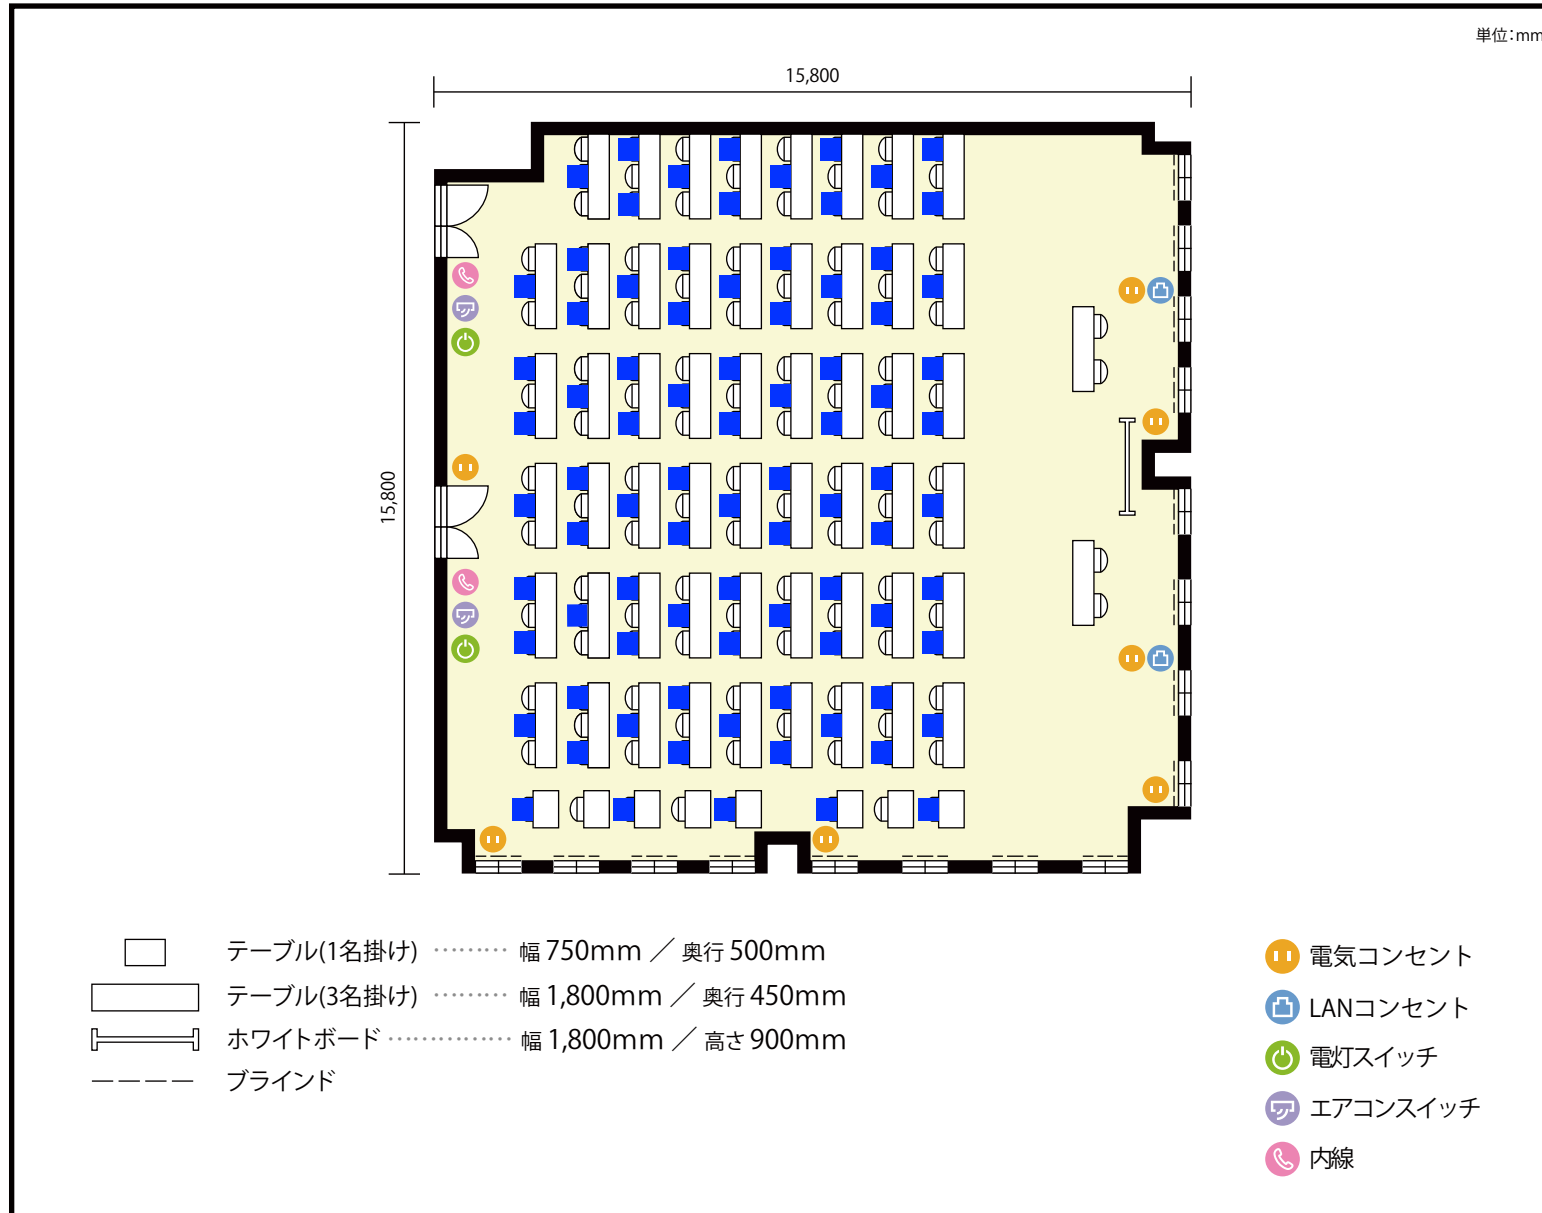

13階 第4+5会議室 / スクール

〒451-0045 愛知県名古屋市西区名駅2-27-8 名古屋プライムセントラルタワー 13階

**利用人数** 最大利用人数 (※講師席を除く)

スクール 167名

**施設情報**

面積 261.8 m<sup>2</sup> (79.19 坪)

天井高 2,800mm

ドア開口部 横 900mm  
縦 2,050mm

**備考**

13階 第4+5会議室 / スクール

〒451-0045 愛知県名古屋市西区名駅2-27-8 名古屋プライムセントラルタワー 13階

**利用人数** 最大利用人数 (※講師席を除く)

ソーシャルディスタンス (5割) スクール 84名

## 施設情報

面積 261.8 m<sup>2</sup> (79.19 坪)

天井高 2,800mm

ドア開口部 横 900mm  
縦 2,050mm