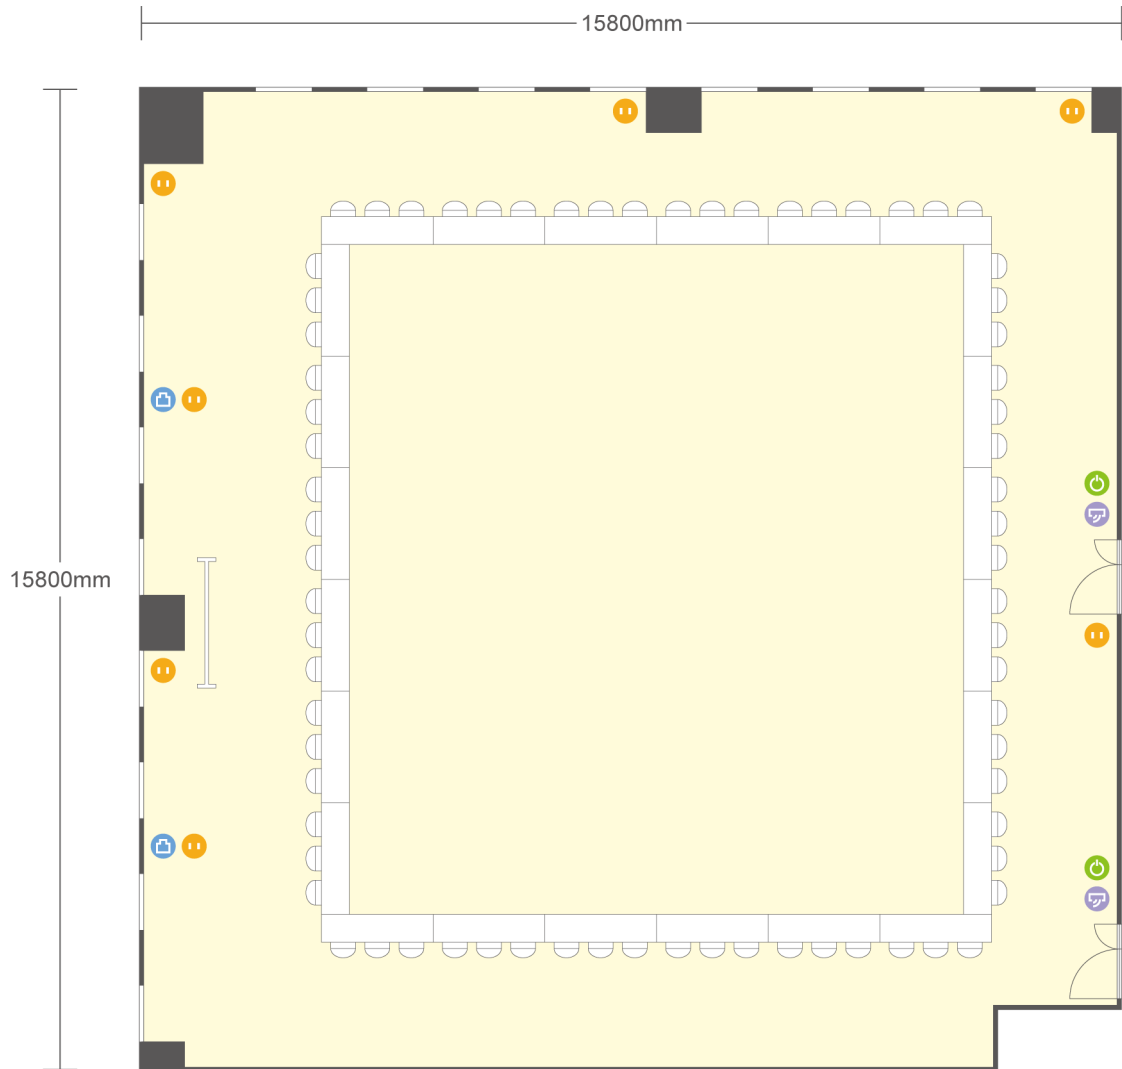

13階

第4+5会議室 口の字

愛知県名古屋市西区名駅二丁目27-8 名古屋プライムセントラルタワー 13階

● 電気コンセント
 ● 電灯スイッチ
 ■ LANコンセント
 ■ エアコンスイッチ

● 利用人数 (最大利用人数)

スクール 167名
 口の字 72名

● 施設情報

面積 261.8㎡ (79.19坪)
 天井高 2800mm
 ドア開口部 900mm×2050mm
 エレベータ 10台・定員24名