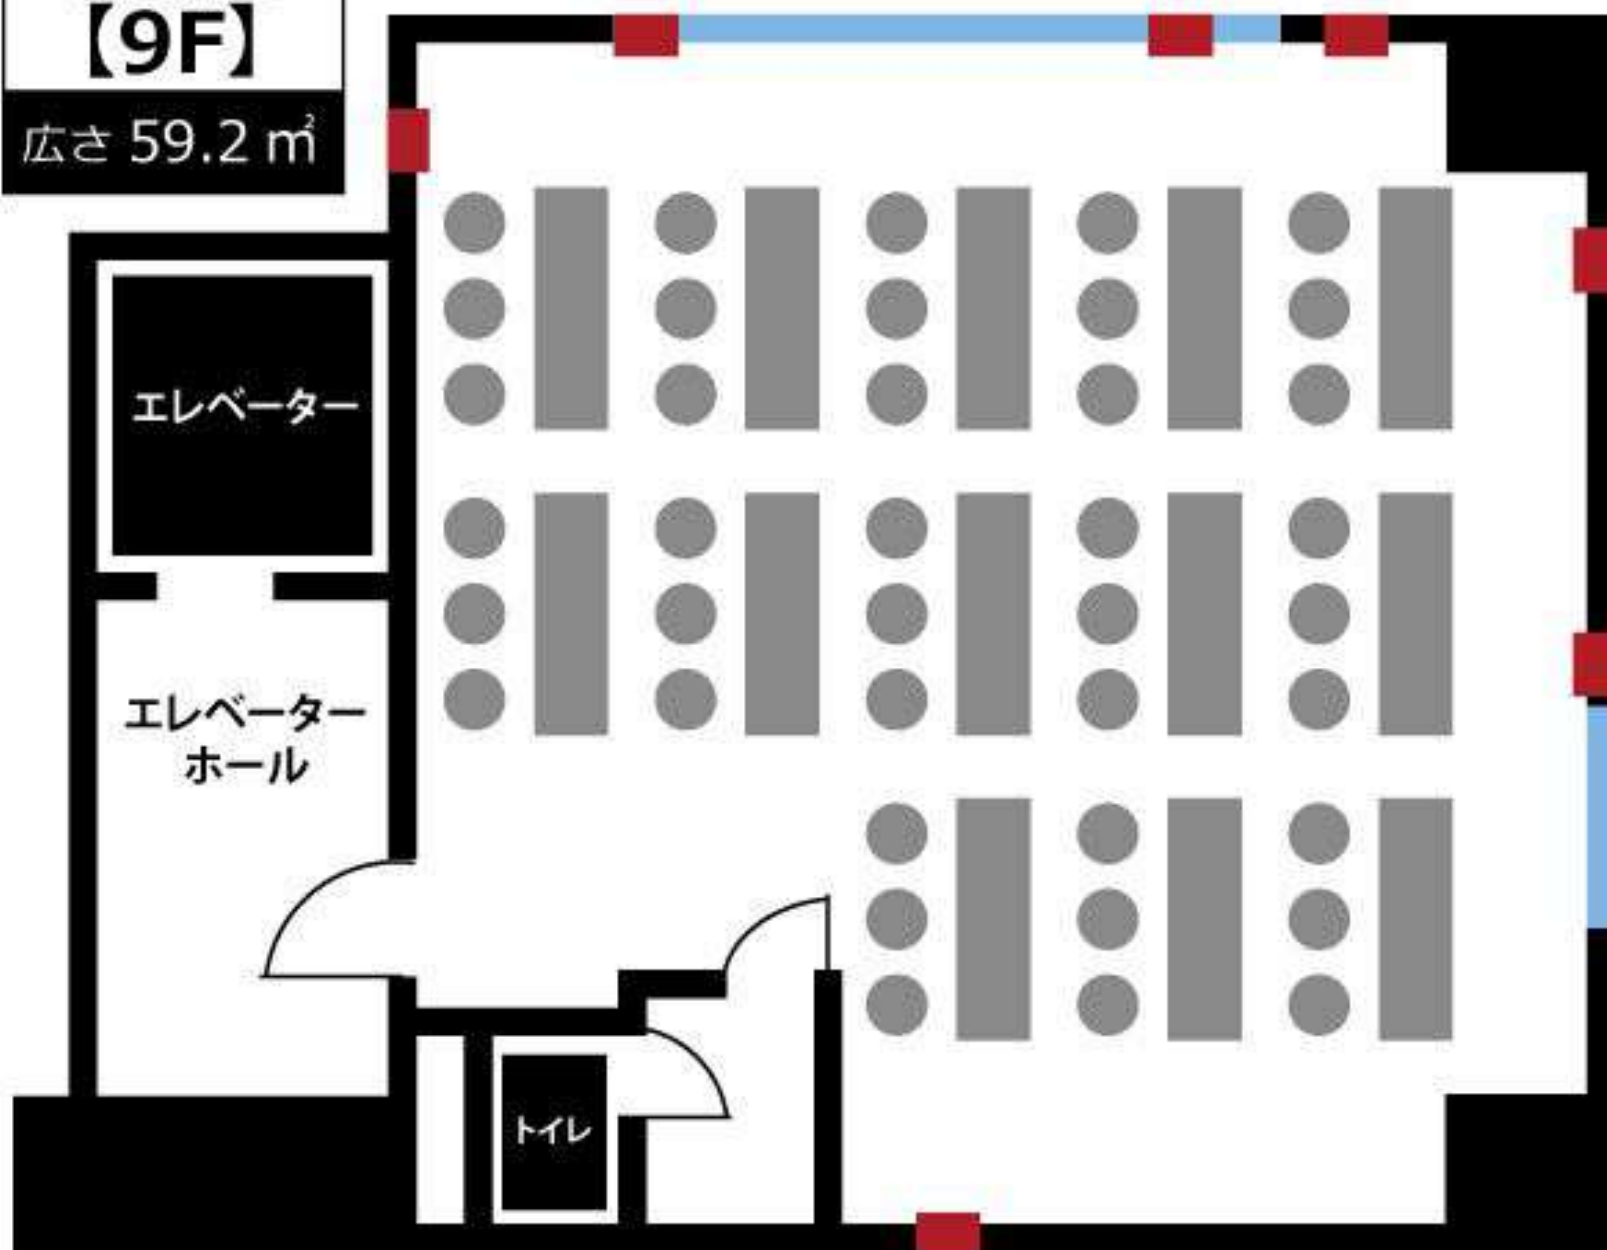

八丁堀店

第2会議室

【9F】

広さ 59.2 m²

スクール形式 最大 **39** 名 推奨人数 **26** 名

エレベーター

エレベーター
ホール

トイレ

■ ▶ コンセント位置 ■ ▶ 窓の位置 (換気可)