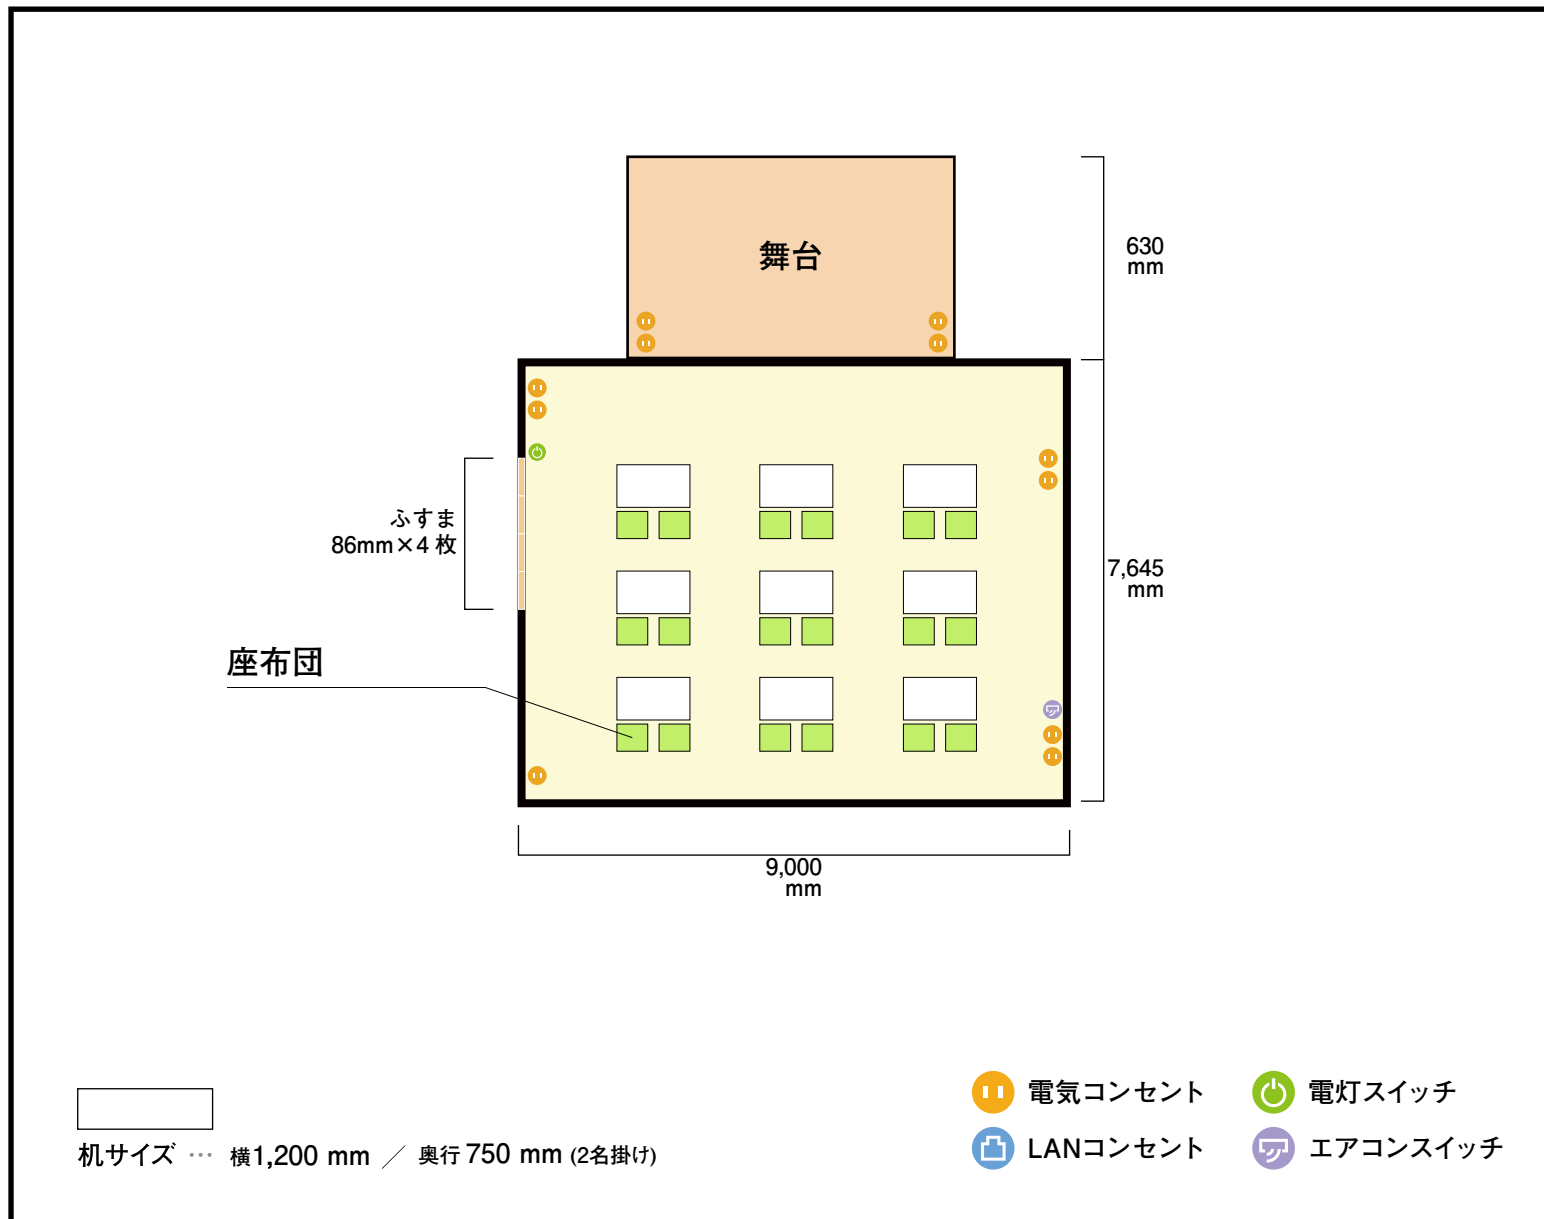

1階 飛龍の間(南)

〒471-0849 愛知県豊田市美山町2-14-1

利用人数 (最大利用人数)

スクール 18名

施設情報

面積 59.61 m² (18.03 坪)

天井高 2,740mm

ドア開口部 横 860mm
縦 1,760mm

窓 0箇所

備考

スクールのみのご準備となります。
 スクール以外のレイアウトはお客様自身で
 設営をお願いいたします。