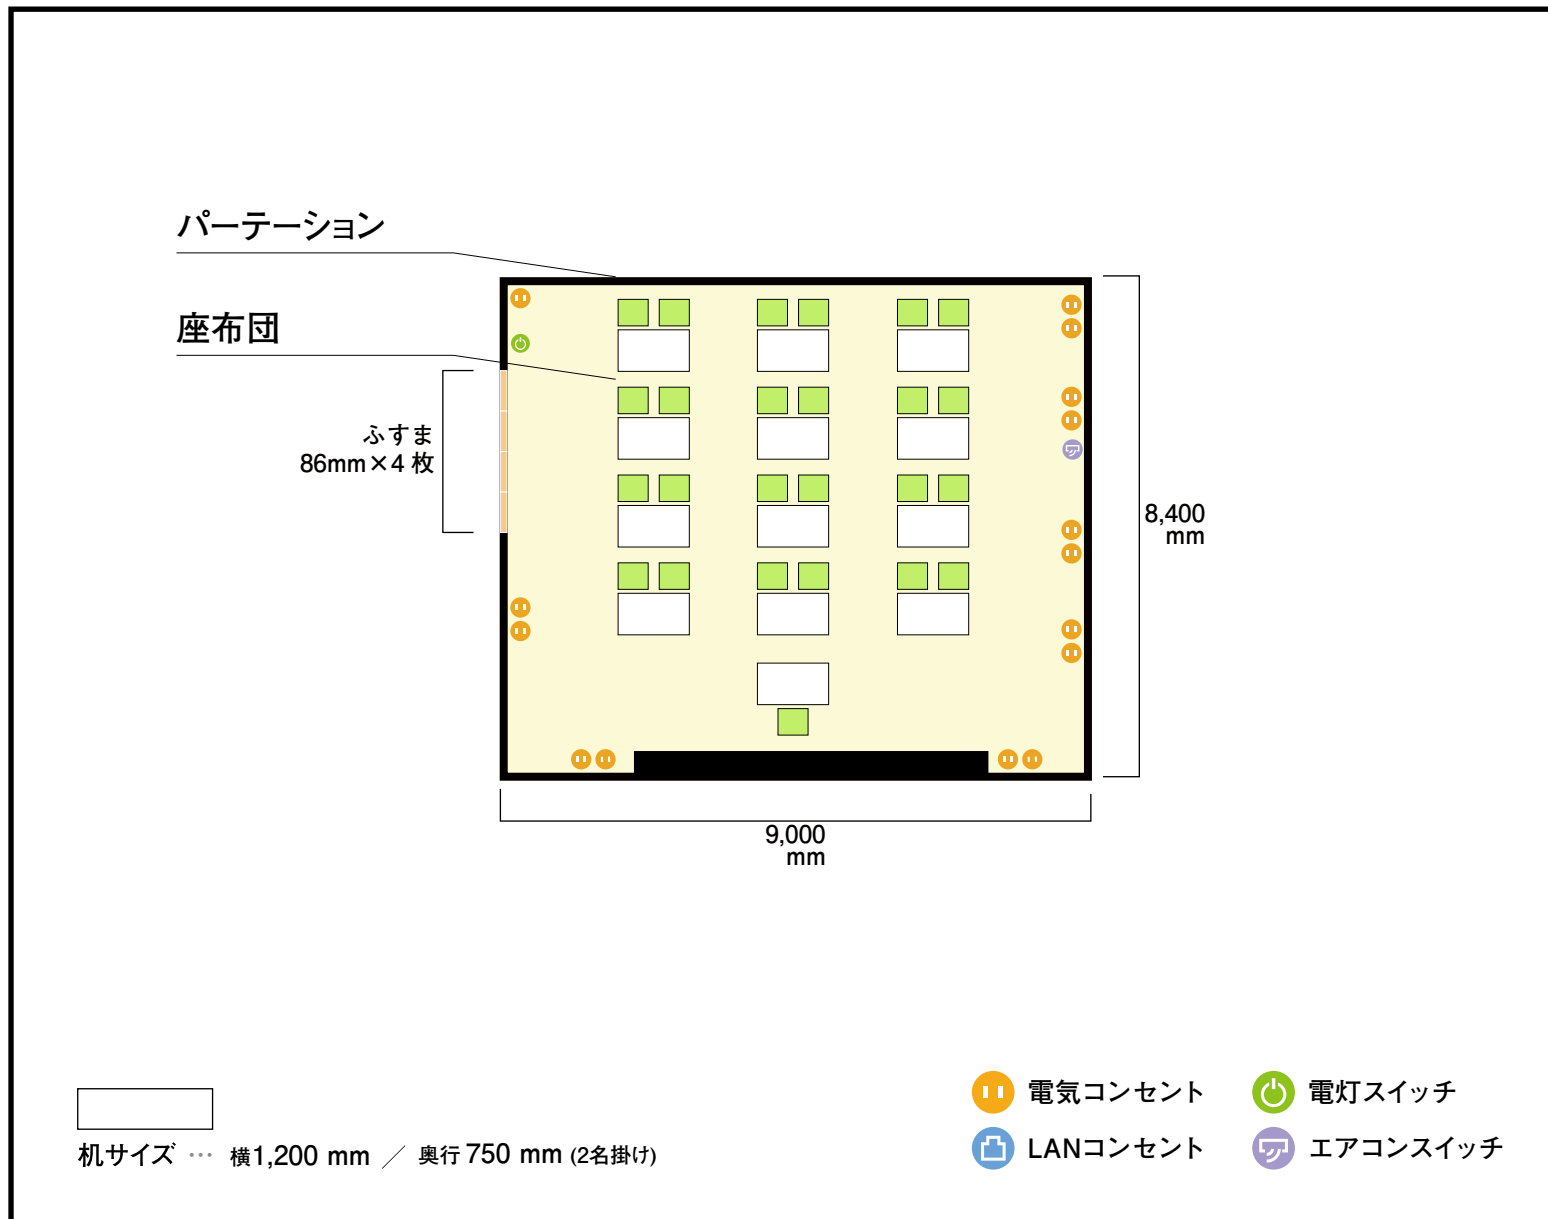

1階 飛龍の間(北)

〒471-0849 愛知県豊田市美山町2-14-1

利用人数 (最大利用人数)

スクール 25名

施設情報

面積 81.98 m² (24.8 坪)

天井高 2,740mm

ドア開口部 横 860mm
縦 1,760mm

窓 0箇所

備考

スクールのみのご準備となります。
スクール以外のレイアウトはお客様自身で
設営をお願いいたします。