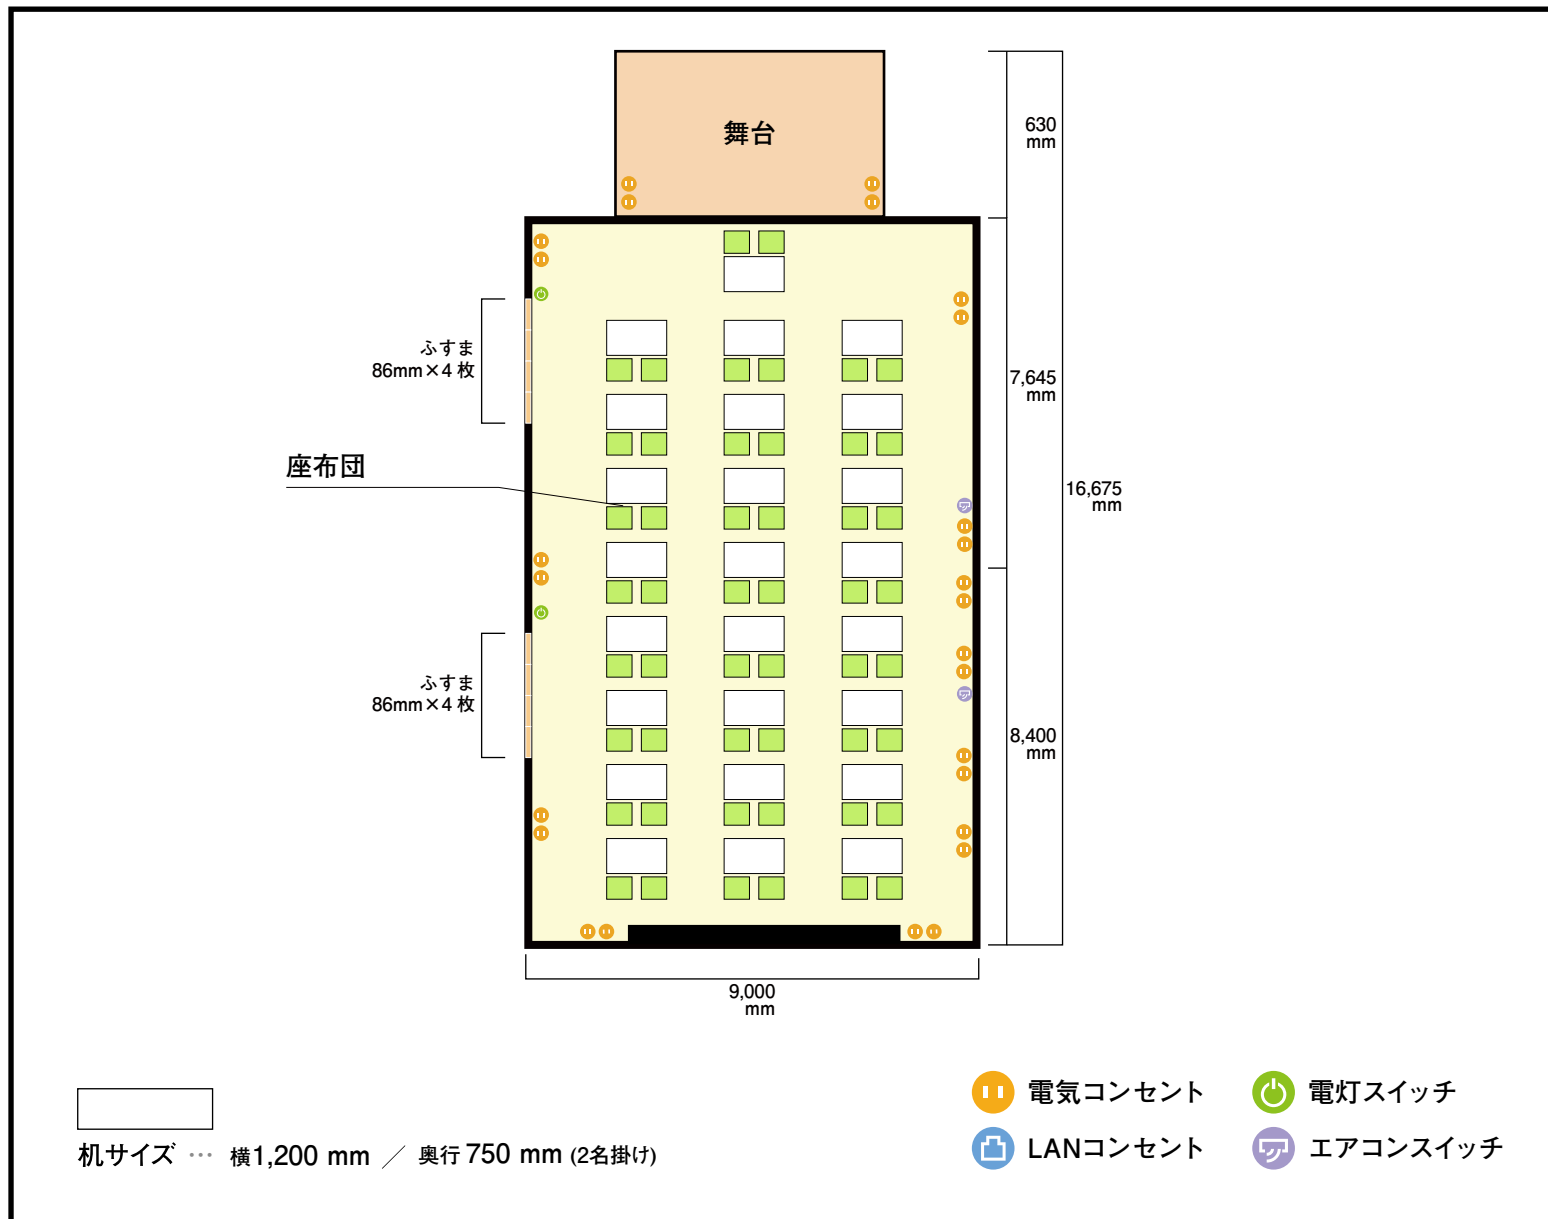

1階 飛龍の間(全面)

〒471-0849 愛知県豊田市美山町2-14-1

利用人数 (最大利用人数)

スクール 73名

施設情報

面積 141.59 m² (42.83 坪)

天井高 2,740mm

ドア開口部 横 860mm
縦 1,760mm

窓 0箇所

備考

スクールのみのご準備となります。
スクール以外のレイアウトはお客様自身で
設営をお願いいたします。