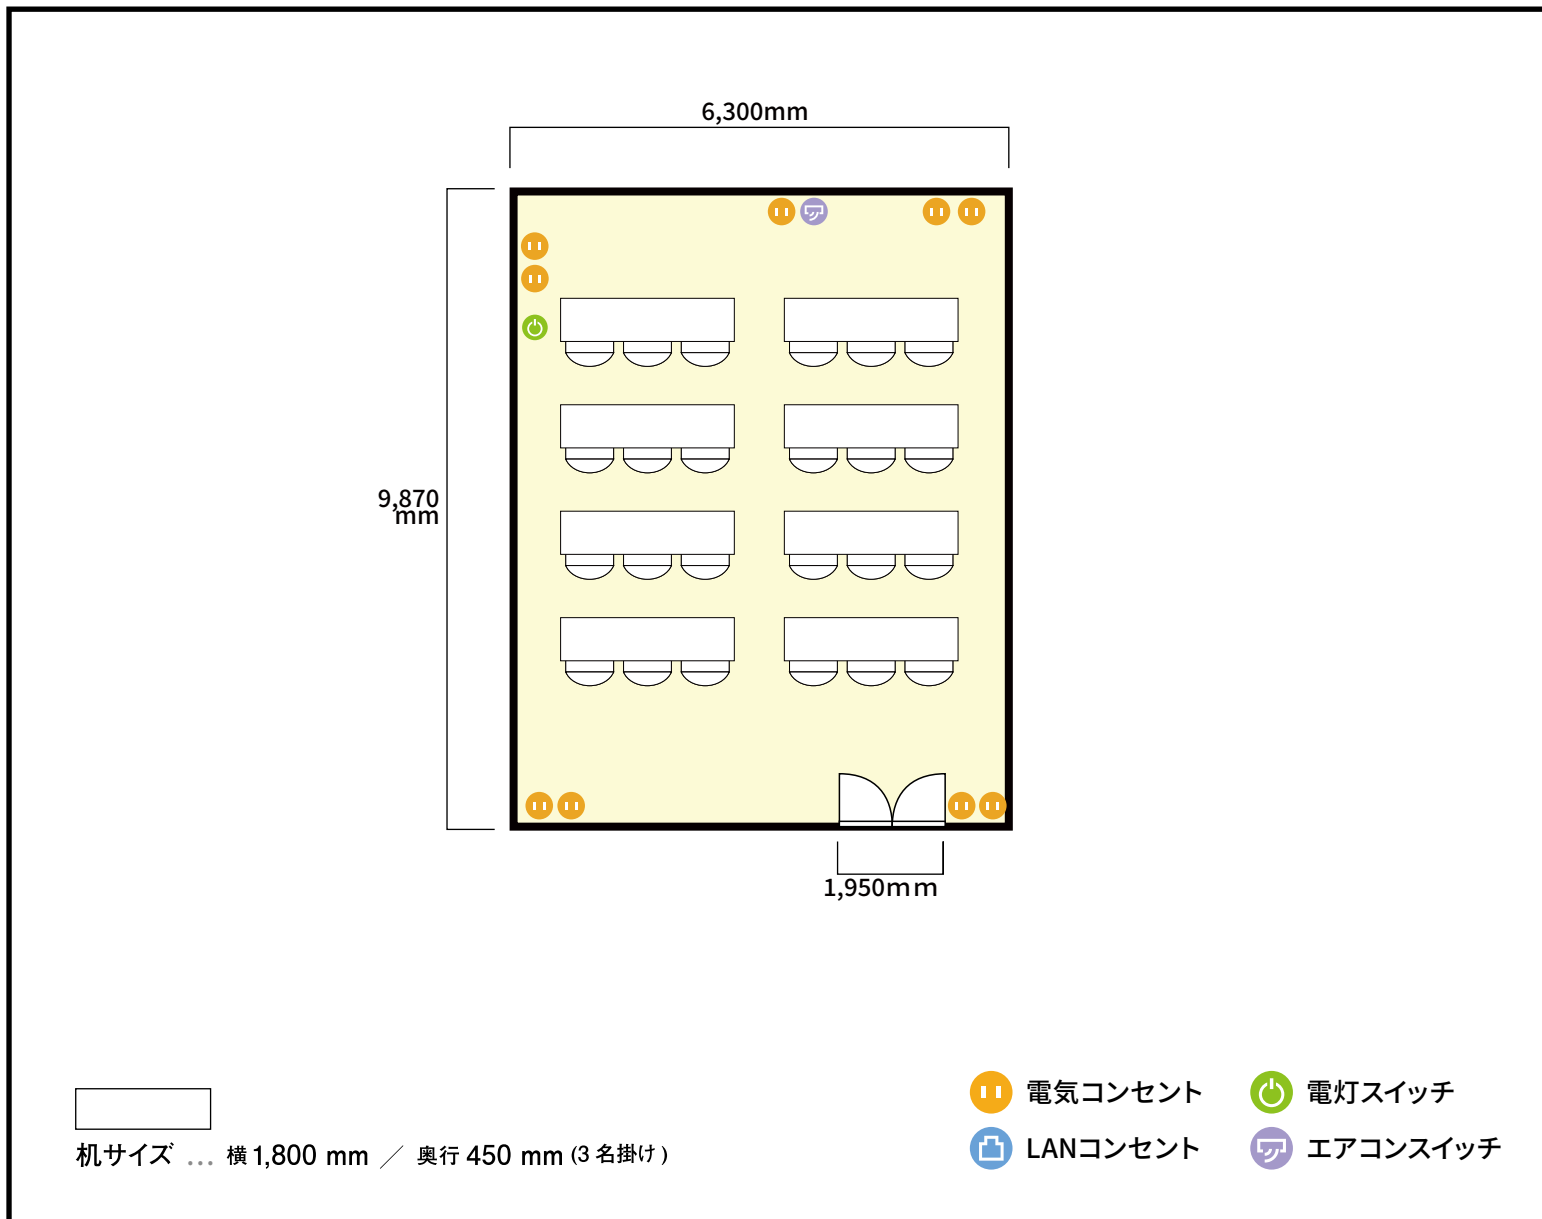

1階 鳳凰の間(南)

〒471-0849 愛知県豊田市美山町2-14-1

利用人数 (最大利用人数)

スクール 24名

施設情報

面積 62.2 m² (18.82 坪)

天井高 3,500mm

ドア開口部 横 1,950mm
縦 2,320mm

窓 0箇所

備考