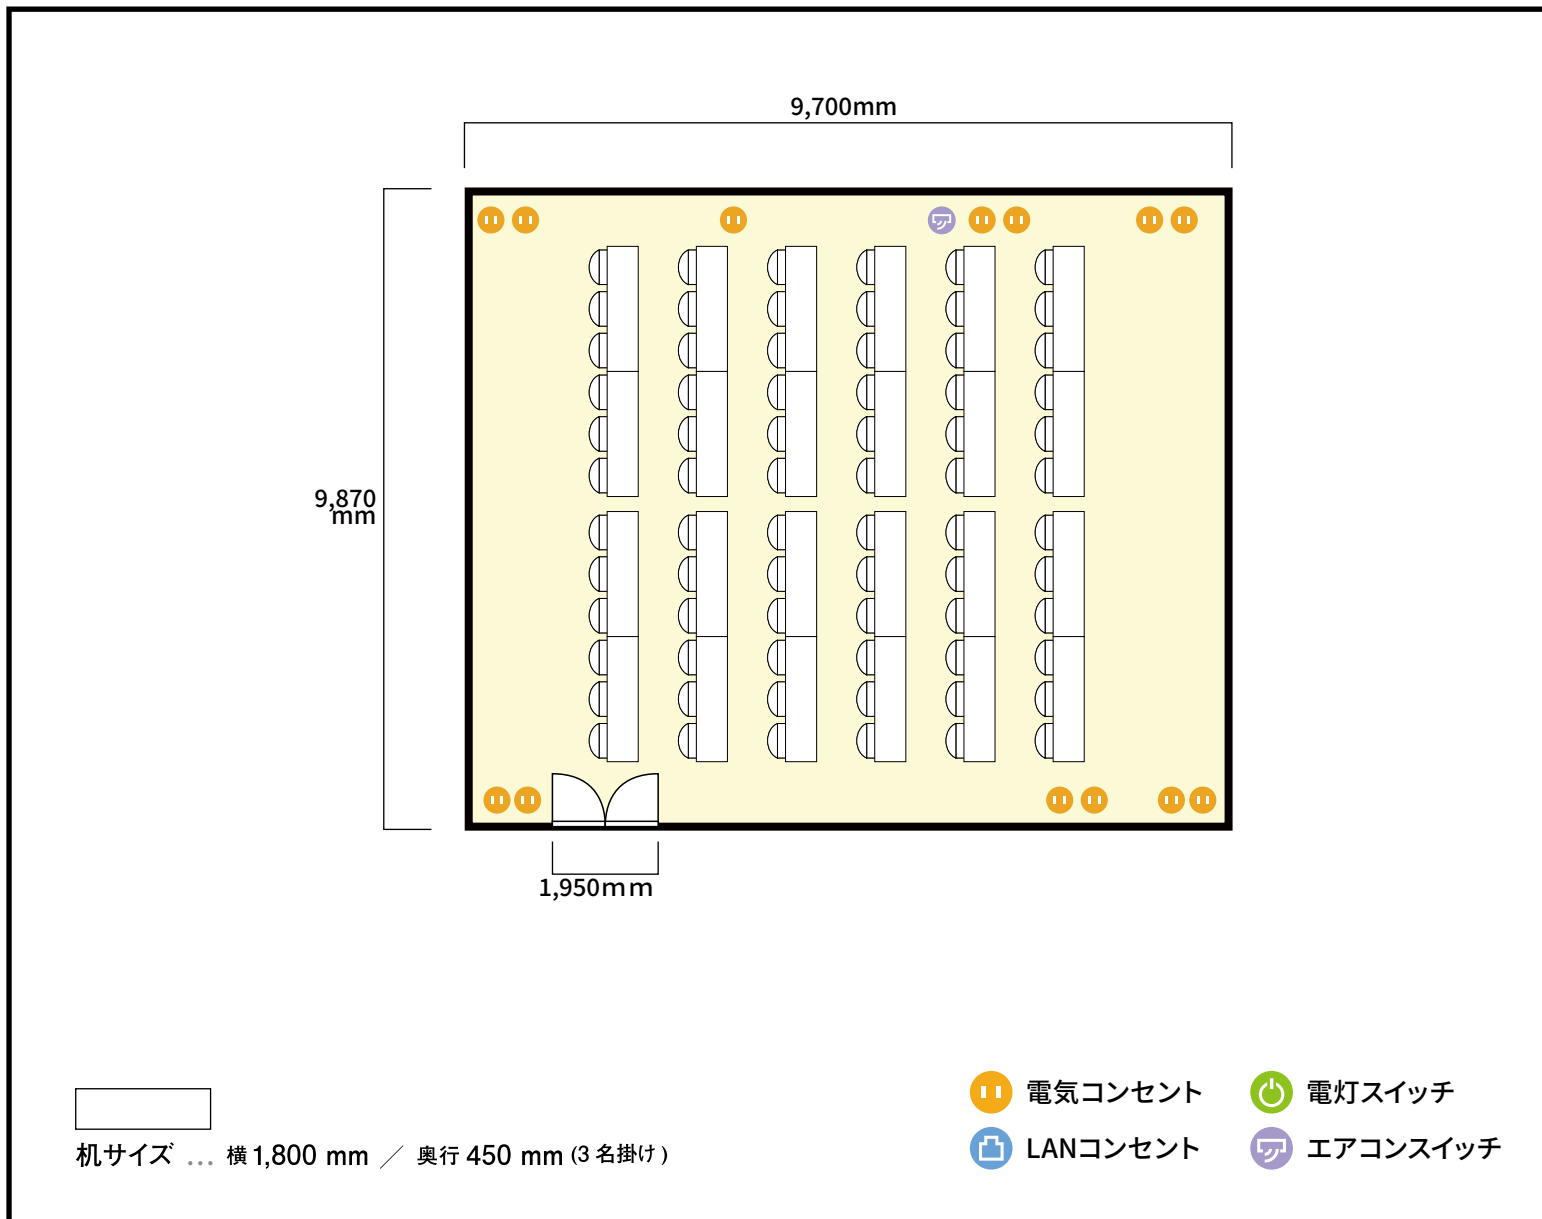

1階 鳳凰の間(北)

〒471-0849 愛知県豊田市美山町2-14-1

利用人数 (最大利用人数)

スクール 72名

施設情報

面積 95.7 m² (28.95 坪)

天井高 3,500mm

ドア開口部 横 1,950mm
縦 2,320mm