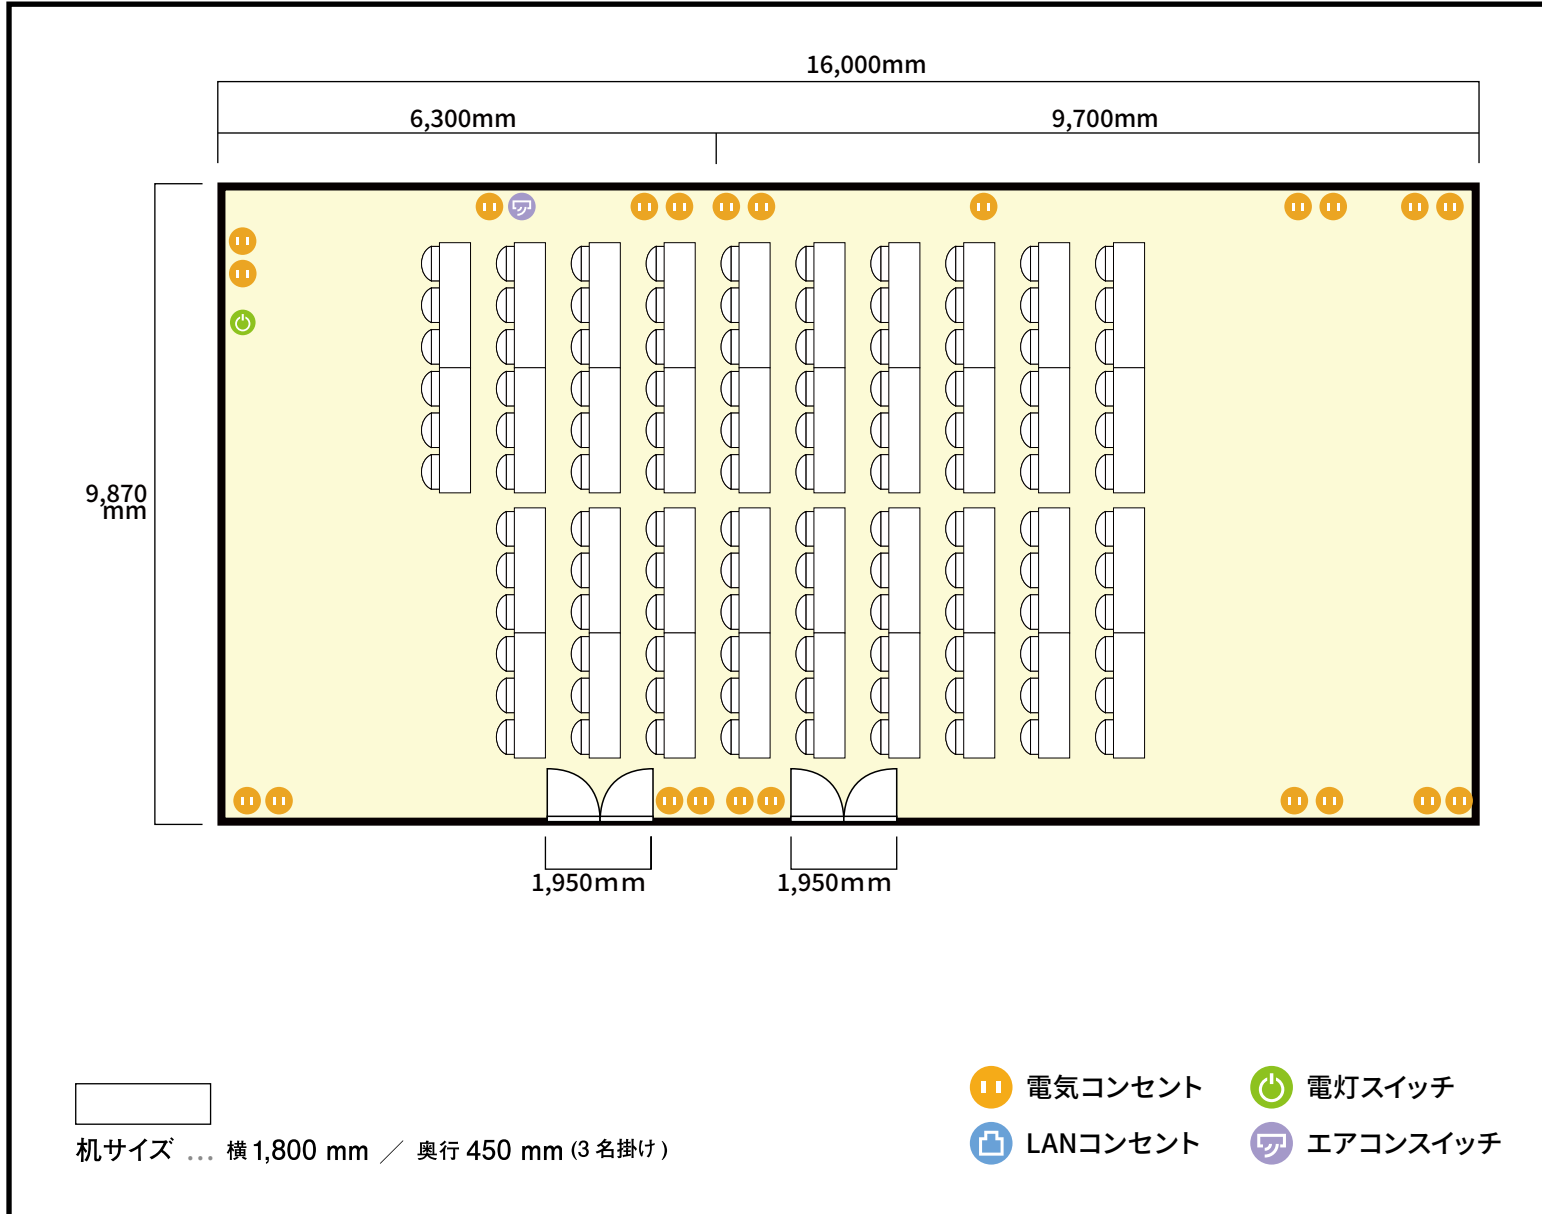

1階 鳳凰の間(全面)

〒471-0849 愛知県豊田市美山町2-14-1

利用人数 (最大利用人数)

スクール 114名

施設情報

面積 157.9 m² (47.76 坪)

天井高 3,500mm

ドア開口部 横 1,950mm
縦 2,320mm

窓 0箇所

備考