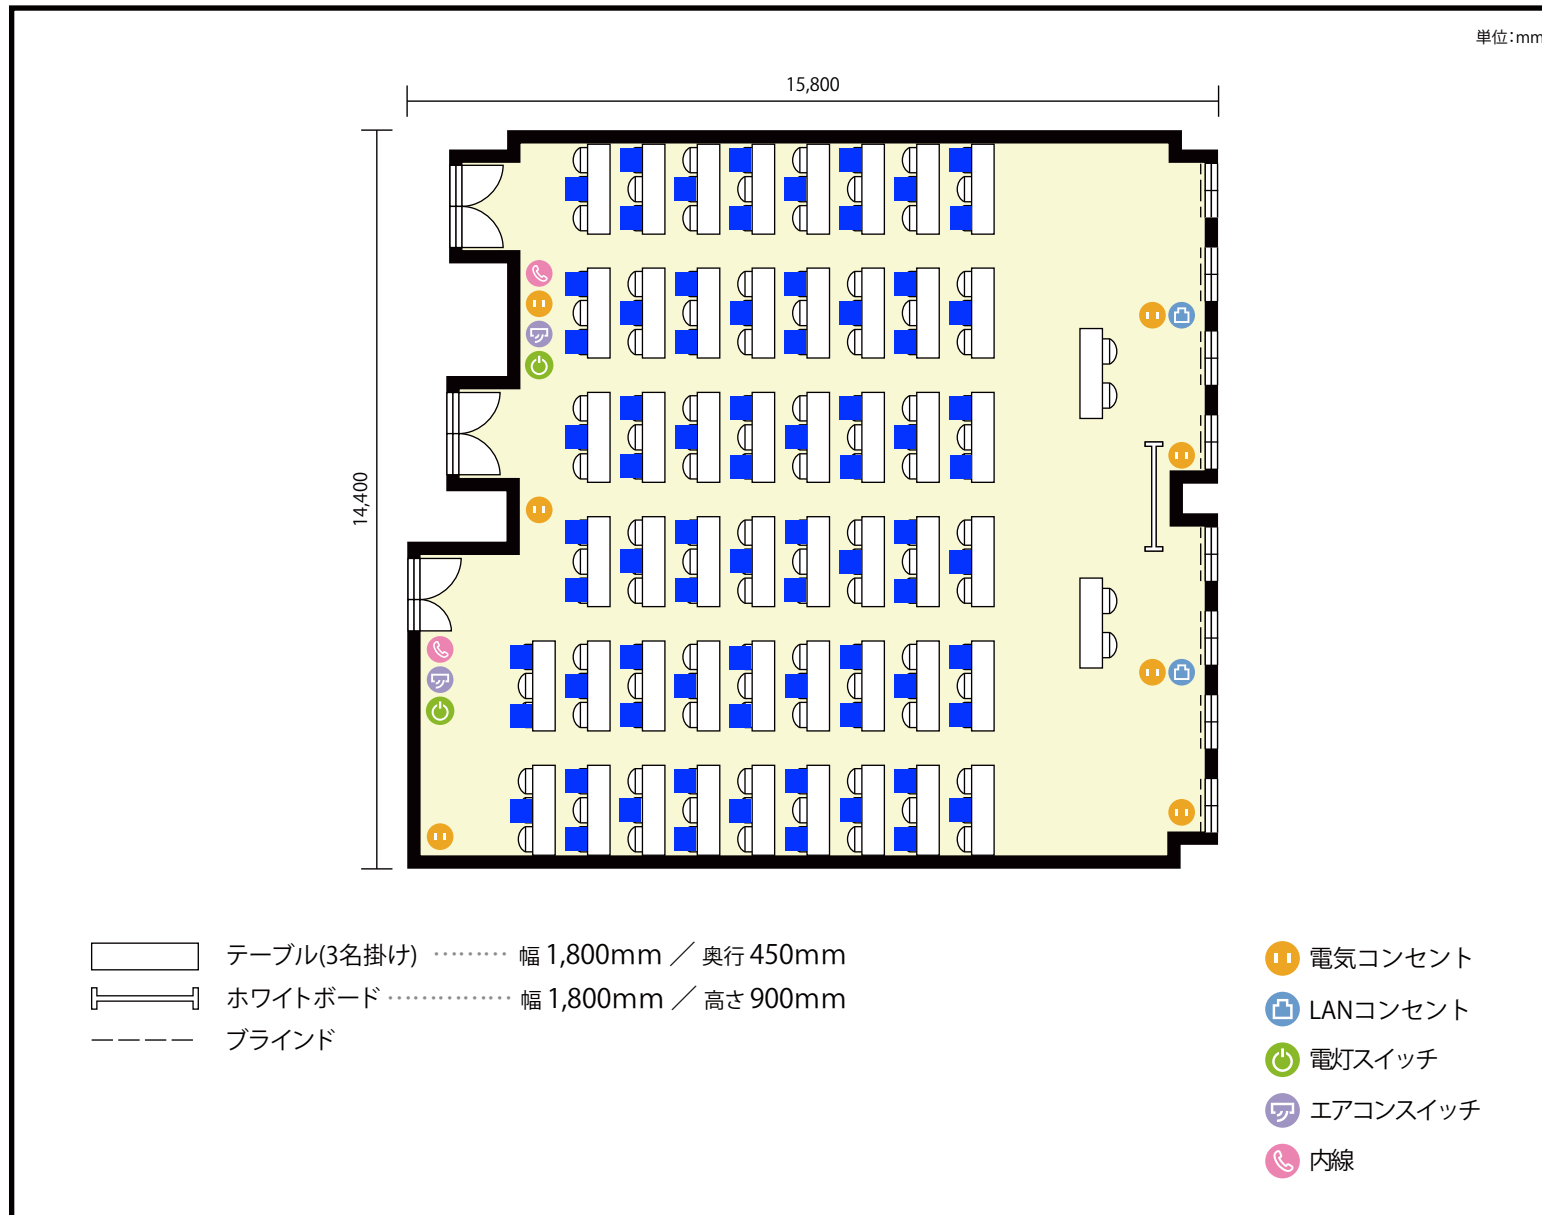

13階 第3+4会議室 / スクール

〒451-0045 愛知県名古屋市西区名駅2-27-8 名古屋プライムセントラルタワー 13階

利用人数 最大利用人数 (※講師席を除く)

スクール 150名

施設情報

面積 223.5 m² (67.6 坪)

天井高 2,800mm

ドア開口部 横 1,600mm
縦 2,200mm

備考

13階 第3+4会議室 / スクール

〒451-0045 愛知県名古屋市西区名駅2-27-8 名古屋プライムセントラルタワー 13階

利用人数 最大利用人数 (※講師席を除く)

ソーシャルディスタンス(5割)スクール75名

施設情報

面積 223.5 m² (67.6 坪)

天井高 2,800mm

ドア開口部 横 1,600mm
縦 2,200mm

備考

13階 第3+4会議室 / スクール

〒451-0045 愛知県名古屋市西区名駅2-27-8 名古屋プライムセントラルタワー 13階

利用人数 最大利用人数 (※講師席を除く)

ソーシャルディスタンス(3割)スクール50名

施設情報

面積 223.5 m² (67.6 坪)

天井高 2,800mm

ドア開口部 横 1,600mm
縦 2,200mm

備考