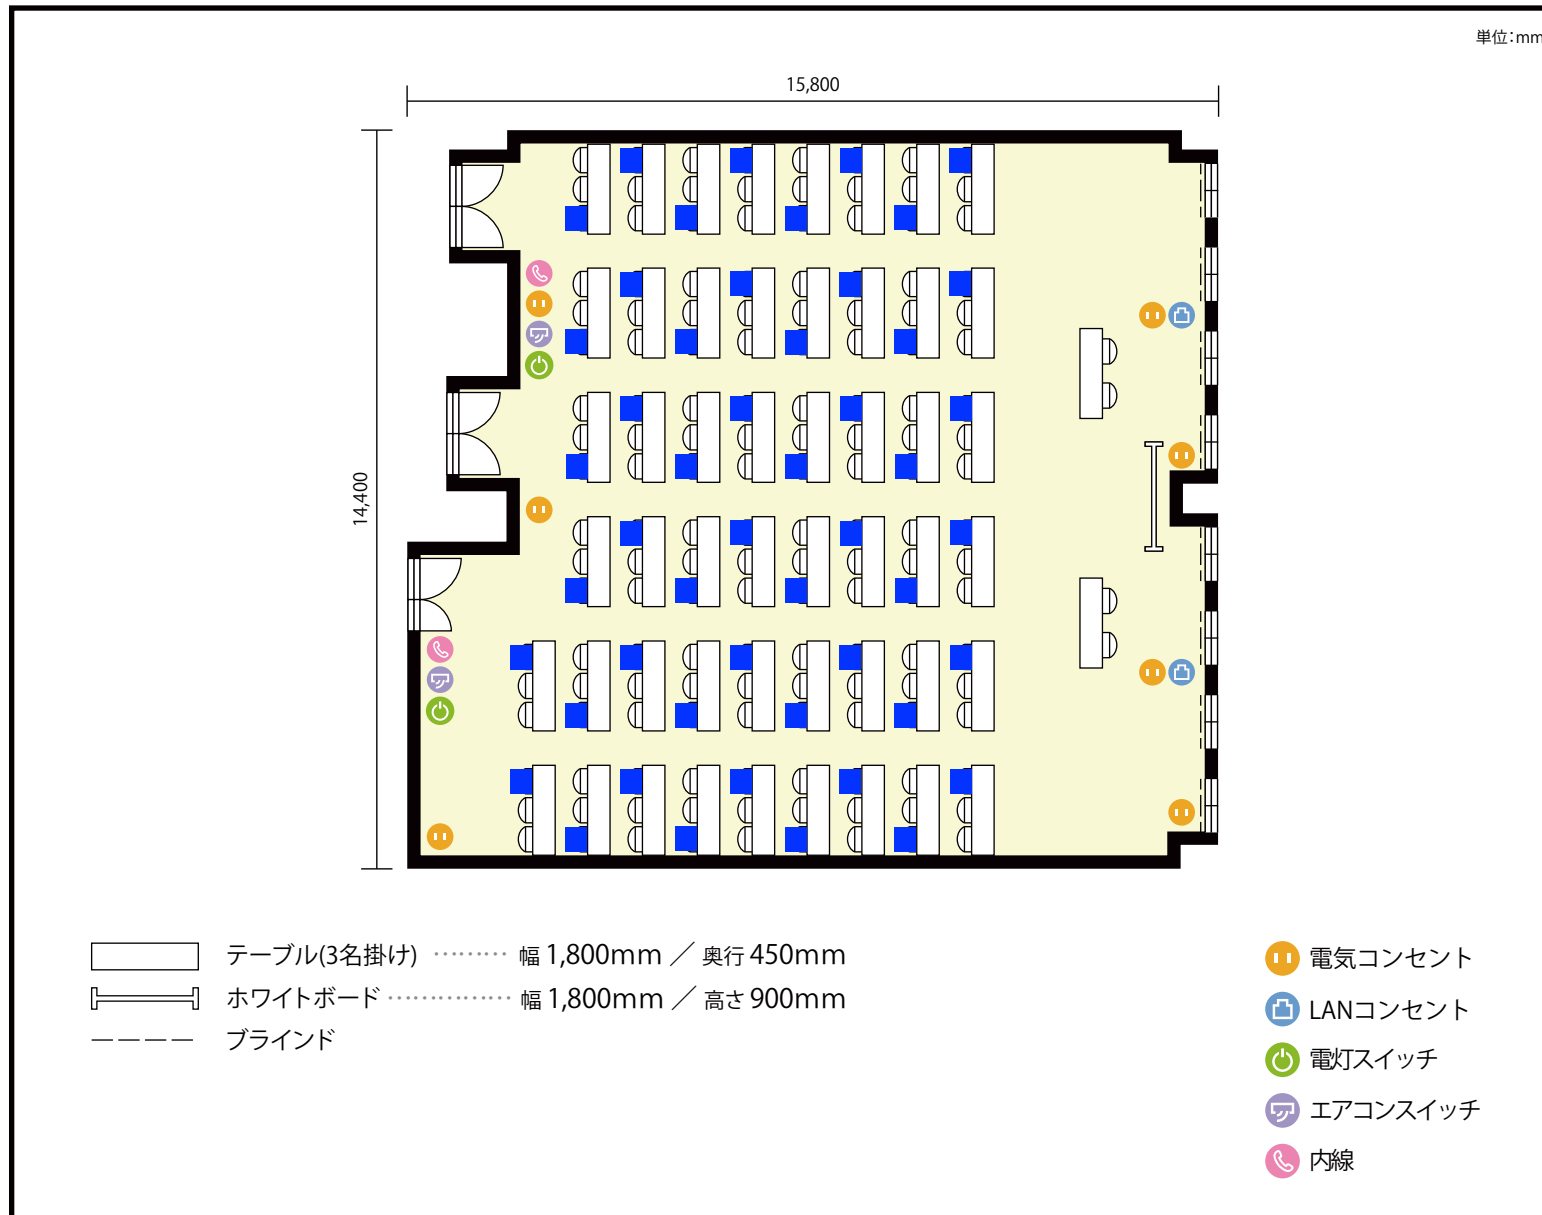

13階 第3+4会議室 / スクール

〒451-0045 愛知県名古屋市西区名駅2-27-8 名古屋プライムセントラルタワー 13階

利用人数 最大利用人数 (※講師席を除く)

スクール 150名

施設情報

面積 223.5 m² (67.6 坪)

天井高 2,800mm

ドア開口部 横 1,600mm
縦 2,200mm

備考

13階 第3+4会議室 / スクール

〒451-0045 愛知県名古屋市西区名駅2-27-8 名古屋プライムセントラルタワー 13階

利用人数 最大利用人数 (※講師席を除く)

ソーシャルディスタンス(5割)スクール75名

施設情報

面積 223.5 m² (67.6 坪)

天井高 2,800mm

ドア開口部 横 1,600mm
縦 2,200mm

備考

13階 第3+4会議室 / スクール

〒451-0045 愛知県名古屋市西区名駅2-27-8 名古屋プライムセントラルタワー 13階

利用人数 最大利用人数 (※講師席を除く)

ソーシャルディスタンス(3割)スクール50名

施設情報

面積 223.5 m² (67.6 坪)

天井高 2,800mm

ドア開口部 横 1,600mm
縦 2,200mm

備考