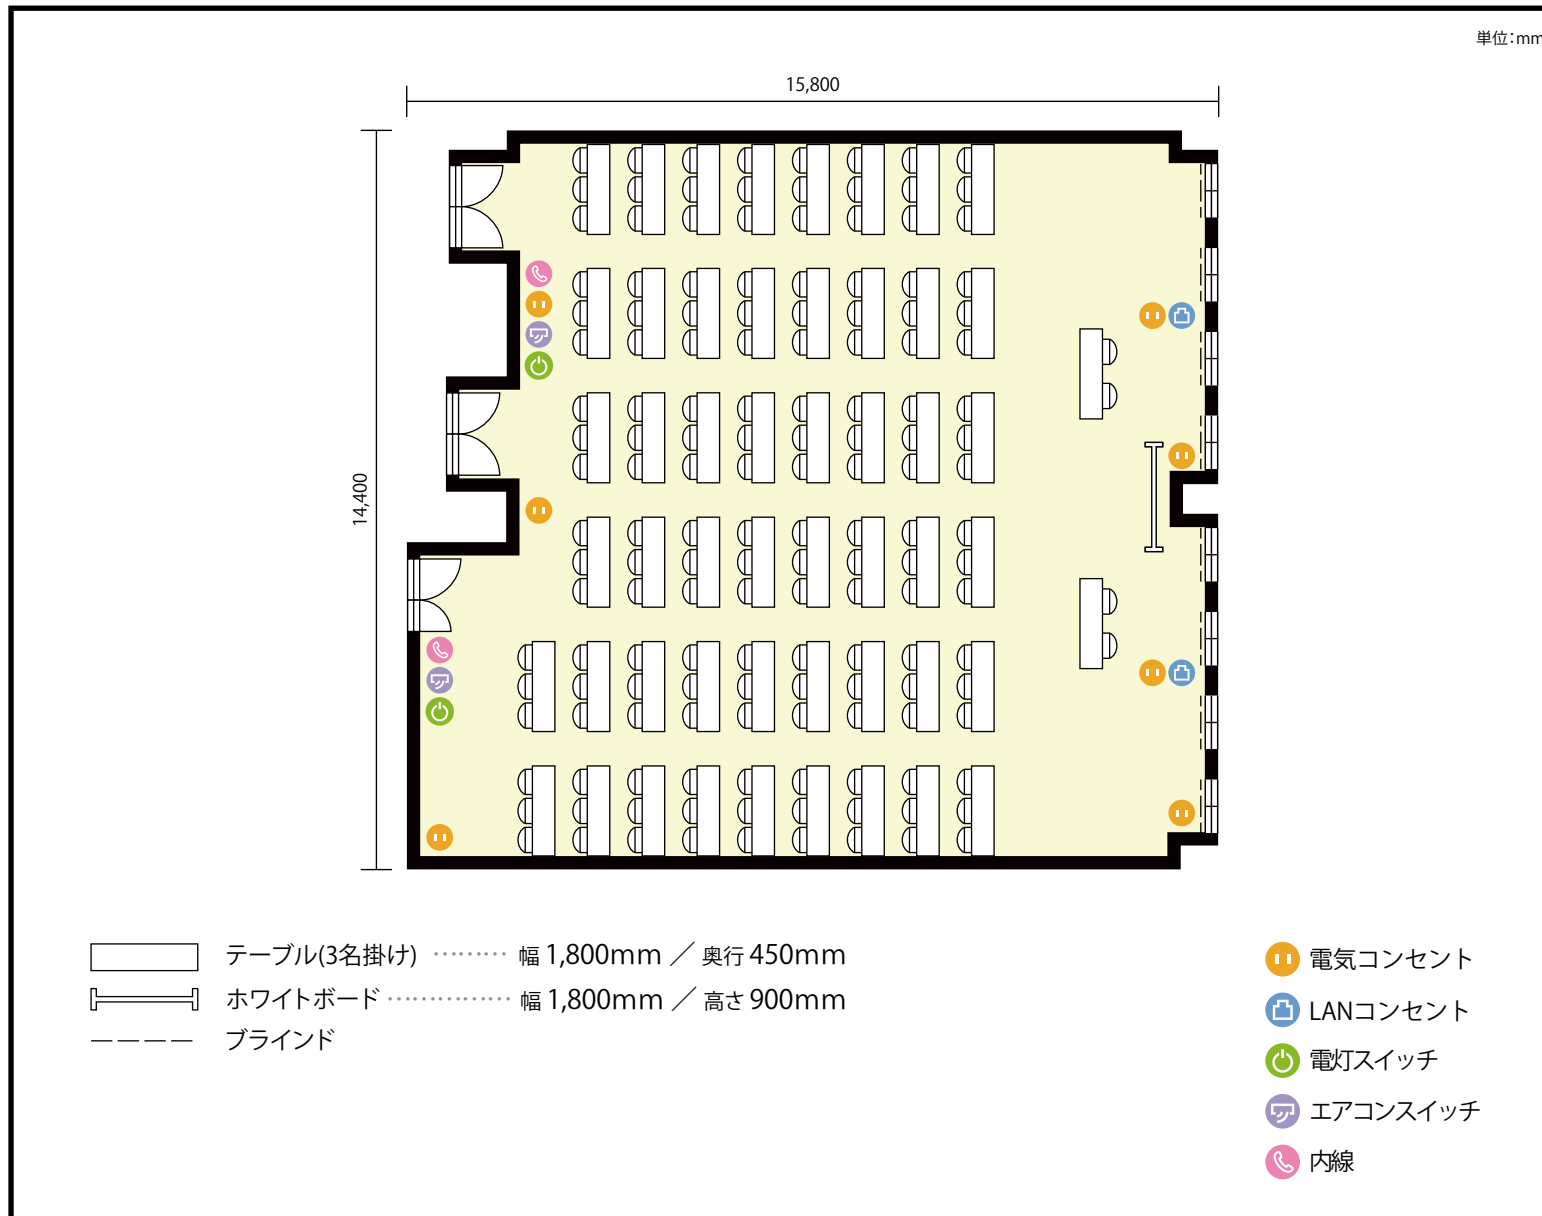

13階 第3+4会議室 / スクール

〒451-0045 愛知県名古屋市西区名駅2-27-8 名古屋プライムセントラルタワー 13階

利用人数 最大利用人数 (※講師席を除く)

スクール 150名

施設情報

面積 223.5 m² (67.6 坪)

天井高 2,800mm

ドア開口部 横 1,600mm
縦 2,200mm

備考

13階 第3+4会議室 / スクール

〒451-0045 愛知県名古屋市西区名駅2-27-8 名古屋プライムセントラルタワー 13階

利用人数 最大利用人数 (※講師席を除く)

ソーシャルディスタンス(5割)スクール75名

施設情報

面積 223.5 m² (67.6 坪)

天井高 2,800mm

ドア開口部 横 1,600mm
縦 2,200mm

備考

13階 第3+4会議室 / スクール

〒451-0045 愛知県名古屋市西区名駅2-27-8 名古屋プライムセントラルタワー 13階

利用人数 最大利用人数 (※講師席を除く)

ソーシャルディスタンス(3割)スクール50名

施設情報

面積 223.5 m² (67.6 坪)

天井高 2,800mm

ドア開口部 横 1,600mm
縦 2,200mm

備考