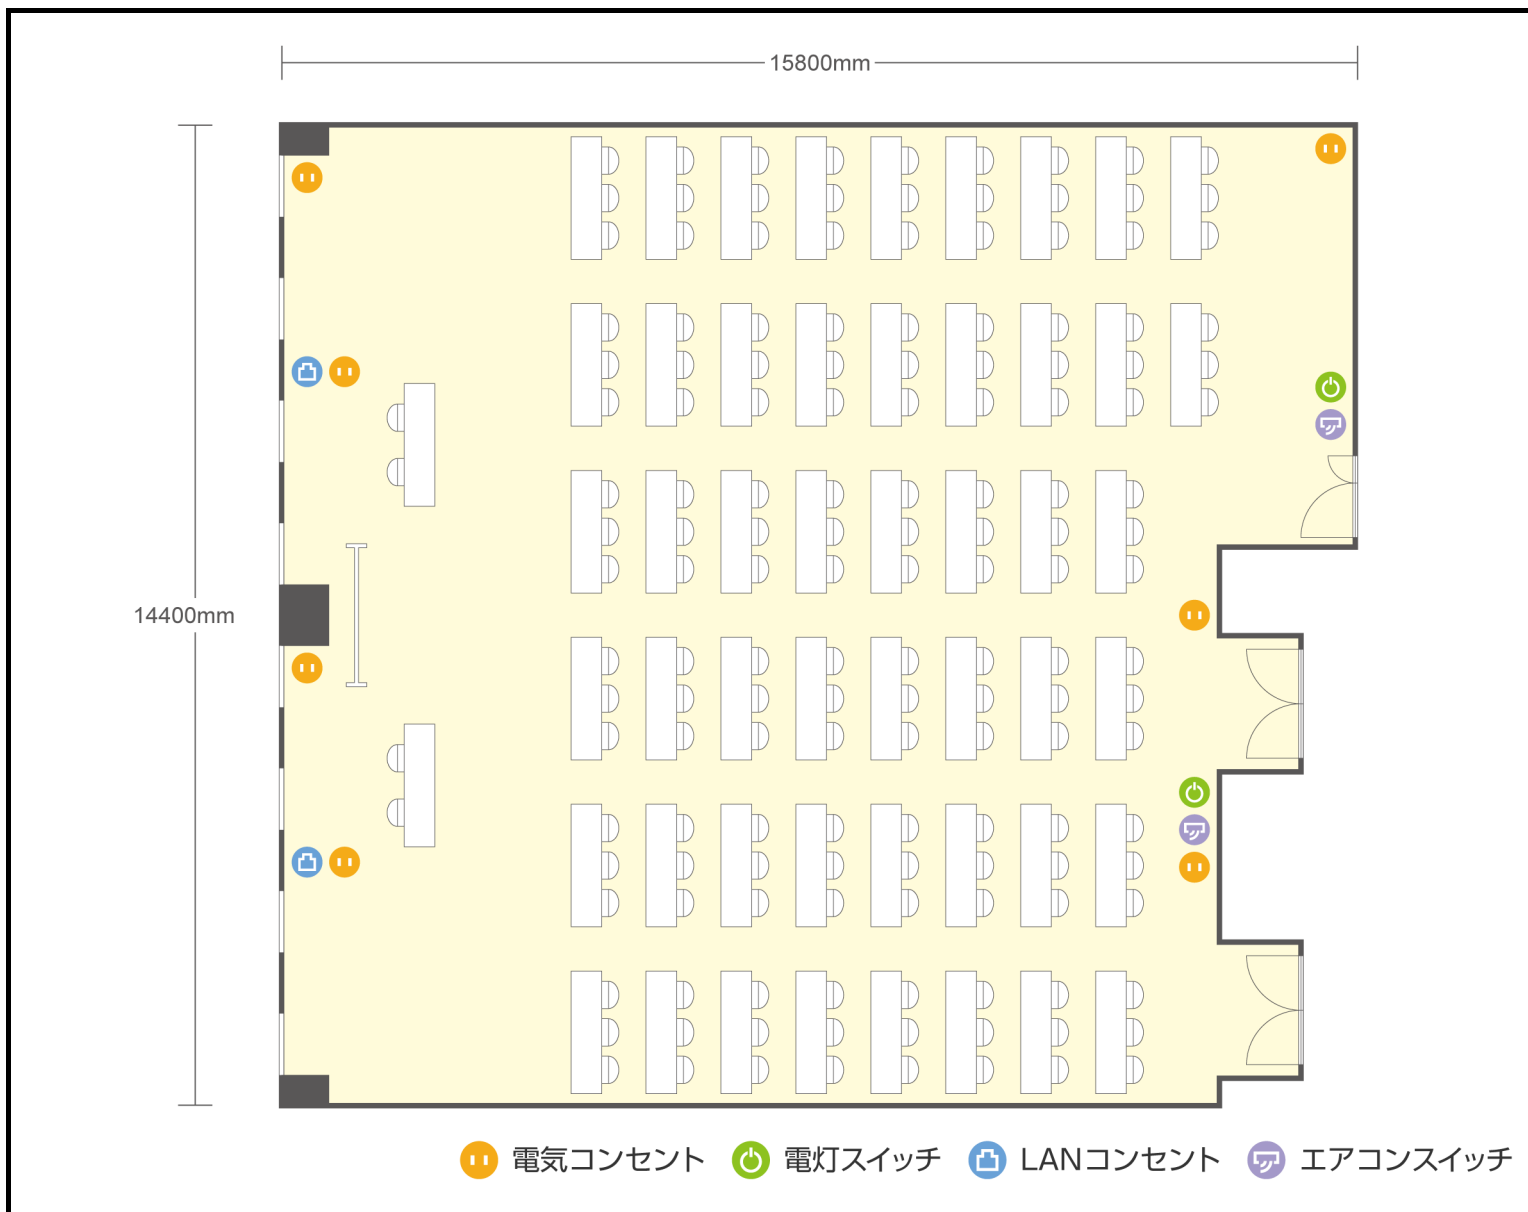

13階

第3+4会議室 スクール

愛知県名古屋市西区名駅二丁目27-8 名古屋プライムセントラルタワー 13階

●利用人数 (最大利用人数)

スクール 150名
口の字 66名

●施設情報

面積 223.5㎡ (67.6坪)
天井高 2800mm
ドア開口部 1600mm×2200mm
エレベータ 10台・定員24名