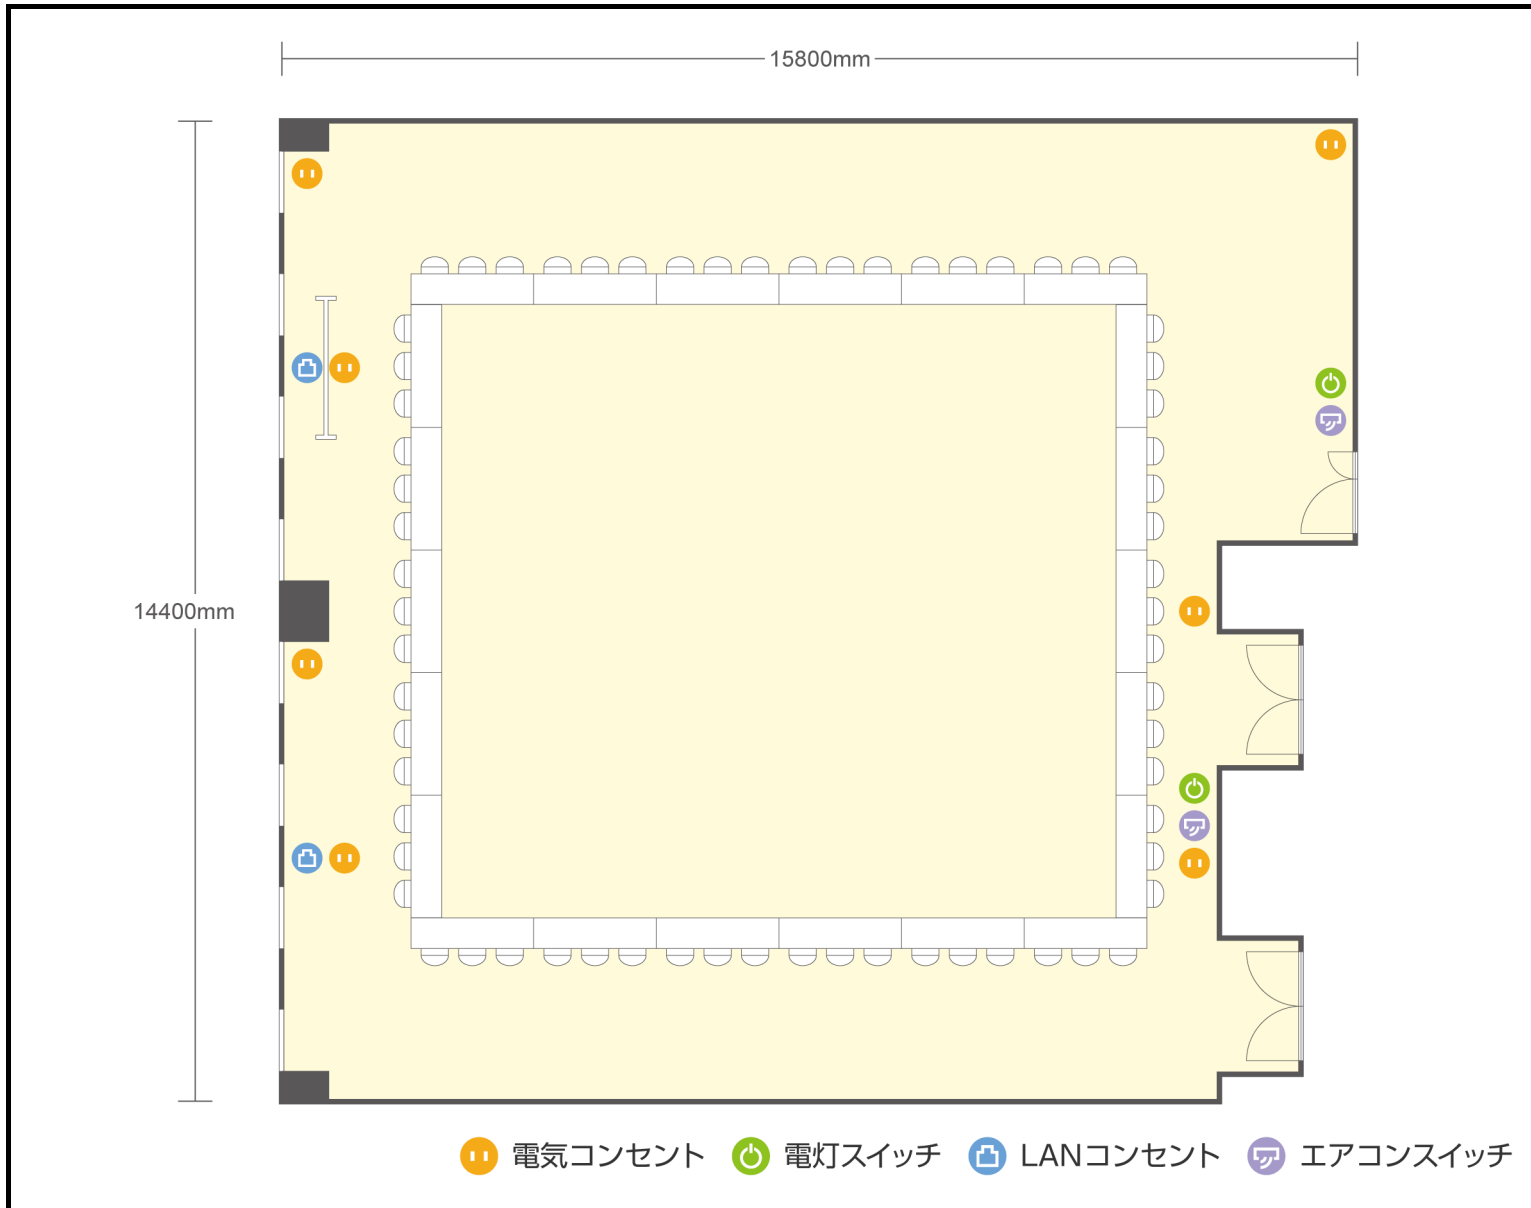

13階

第3+4会議室 口の字

愛知県名古屋市西区名駅二丁目27-8 名古屋プライムセントラルタワー 13階

● 利用人数 (最大利用人数)

スクール	150名
口の字	66名

● 施設情報

面積	223.5㎡ (67.6坪)
天井高	2800mm
ドア開口部	1600mm×2200mm
エレベータ	10台・定員24名