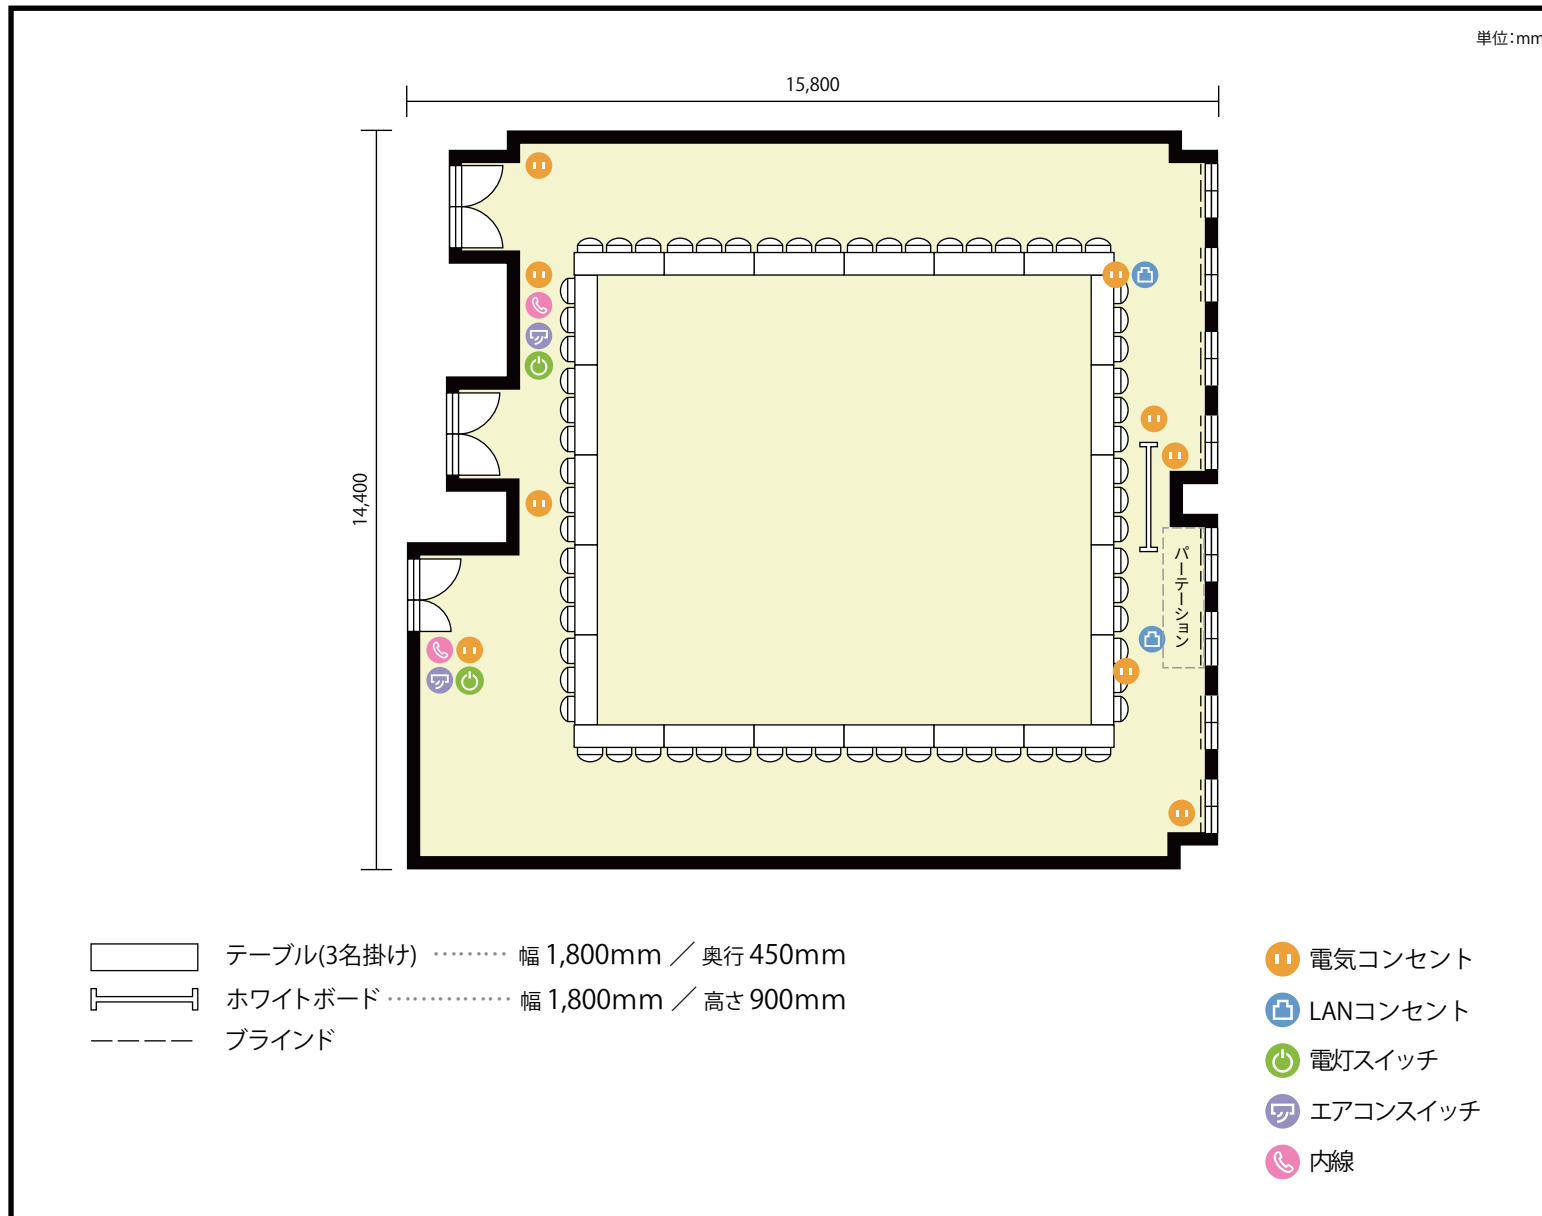

13階 第3+4会議室 / 口の字

〒451-0045 愛知県名古屋市西区名駅2-27-8 名古屋プライムセントラルタワー 13階

利用人数 最大利用人数 (※講師席を除く)

口の字 66名

施設情報

面積 223.5 m<sup>2</sup> (67.6 坪)

天井高 2,800mm

ドア開口部 横 1,800mm  
縦 2,200mm