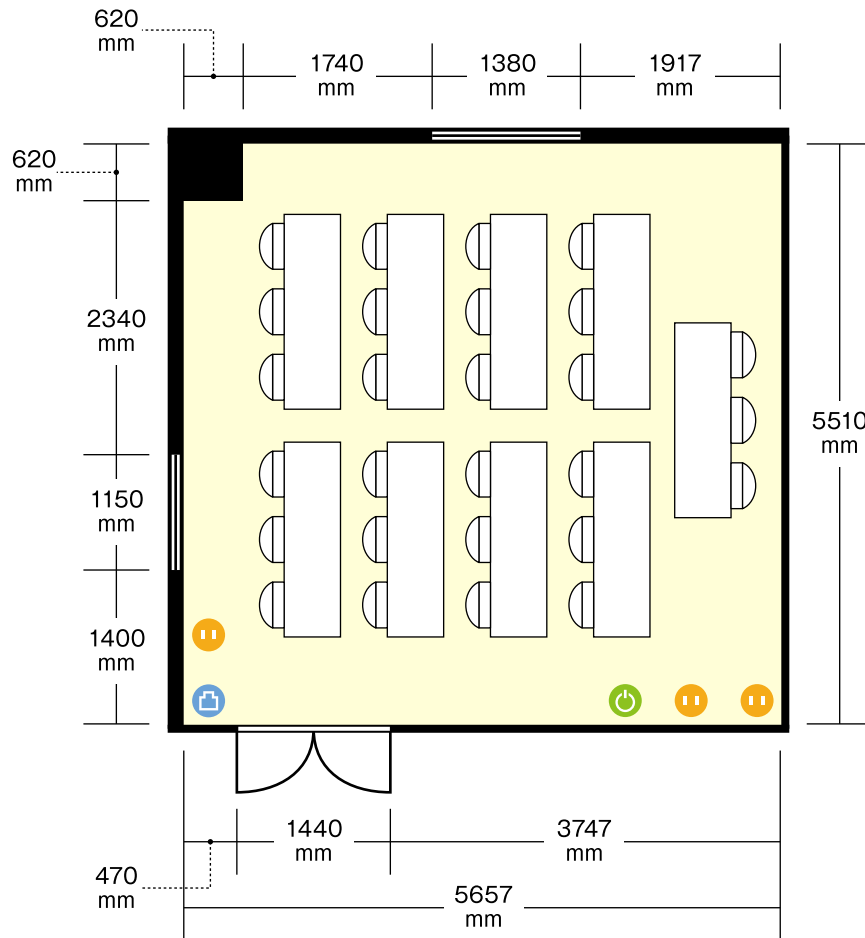

プラザホテル豊田店

3階 第1会議室 / スクール

〒470-1201 愛知県豊田市豊栄町1-88 プラザホテル豊田

利用人数 (最大利用人数)

スクール 24名

施設情報

面積 37.99 m² (11.4坪)

天井高 2330 mm

ドア開口部 横 1440 mm
縦 1950 mm

窓 2箇所

机サイズ(3名掛)

… 横 1800 mm / 奥行 450 mm

ホワイトボードサイズ

… 横 1800 mm / 高さ 900 mm

電気コンセント

電灯スイッチ

天井高 2330 mm

ドア開口部 横 1440 mm
縦 1950 mm

窓 2 箇所

机サイズ(3名掛)
… 横 1800 mm / 奥行 450 mm

ホワイトボードサイズ
… 横 1800 mm / 高さ 900 mm

- 電気コンセント
- 電灯スイッチ
- LANコンセント

プラザホテル豊田店

3階 第1会議室 / スクール

〒470-1201 愛知県豊田市豊栄町1-88 プラザホテル豊田

利用人数 (最大利用人数)

ソーシャルディスタンス(3割)スクール8名

施設情報

面積	37.99 m ² (11.4坪)
天井高	2330 mm
ドア開口部	横 1440 mm 縦 1950 mm
窓	2 箇所

机サイズ(3名掛)
… 横 1800 mm / 奥行 450 mm

ホワイトボードサイズ
… 横 1800 mm / 高さ 900 mm