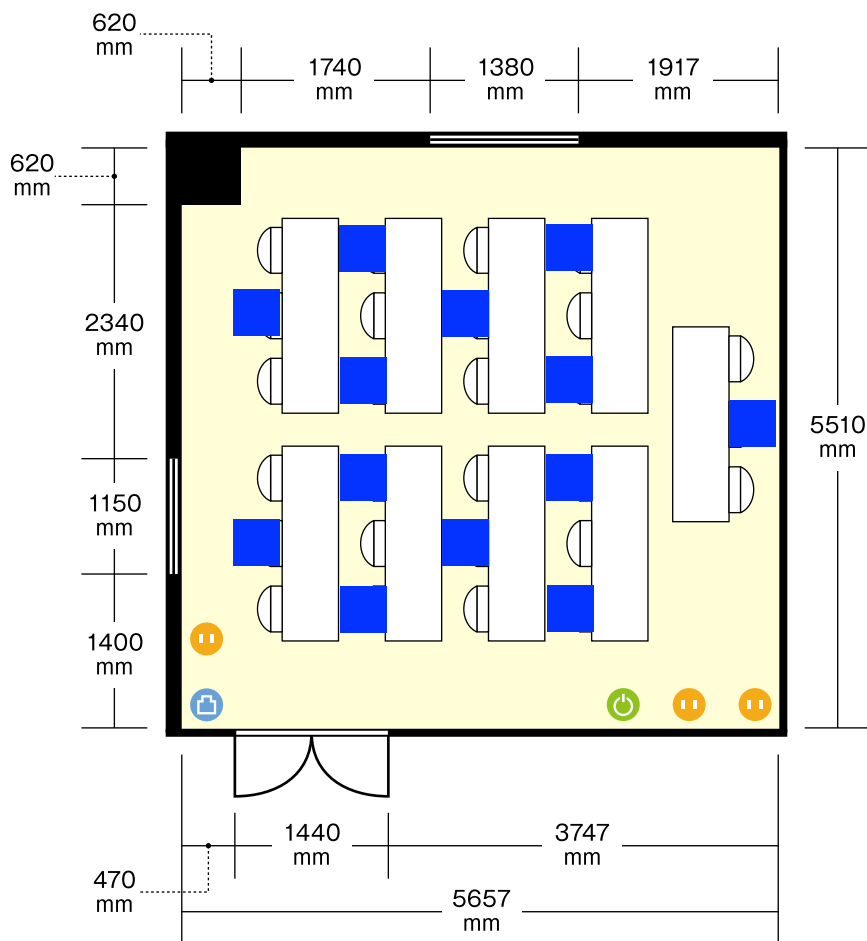

ドア開口部 横 1440 mm
縦 1950 mm

窓 2箇所

机サイズ(3名掛)

… 横 1800 mm / 奥行 450 mm

ホワイトボードサイズ

… 横 1800 mm / 高さ 900 mm

電気コンセント

電灯スイッチ

LANコンセント

プラザホテル豊田店

3階 第1会議室 / スクール

〒470-1201 愛知県豊田市豊栄町1-88 プラザホテル豊田

利用人数 (最大利用人数)

ソーシャルディスタンス(5割)スクール12名

施設情報

面積 37.99 m² (11.4坪)

天井高 2330 mm

ドア開口部 横 1440 mm
縦 1950 mm

窓 2 箇所

机サイズ(3名掛)
… 横 1800 mm / 奥行 450 mm

ホワイトボードサイズ
… 横 1800 mm / 高さ 900 mm

- 電気コンセント
- 電灯スイッチ
- LANコンセント

プラザホテル豊田店

3階 第1会議室 / スクール

〒470-1201 愛知県豊田市豊栄町1-88 プラザホテル豊田

利用人数 (最大利用人数)

ソーシャルディスタンス(3割)スクール8名

施設情報

面積	37.99 m ² (11.4坪)
天井高	2330 mm
ドア開口部	横 1440 mm 縦 1950 mm
窓	2 箇所

机サイズ(3名掛)
… 横 1800 mm / 奥行 450 mm

ホワイトボードサイズ
… 横 1800 mm / 高さ 900 mm