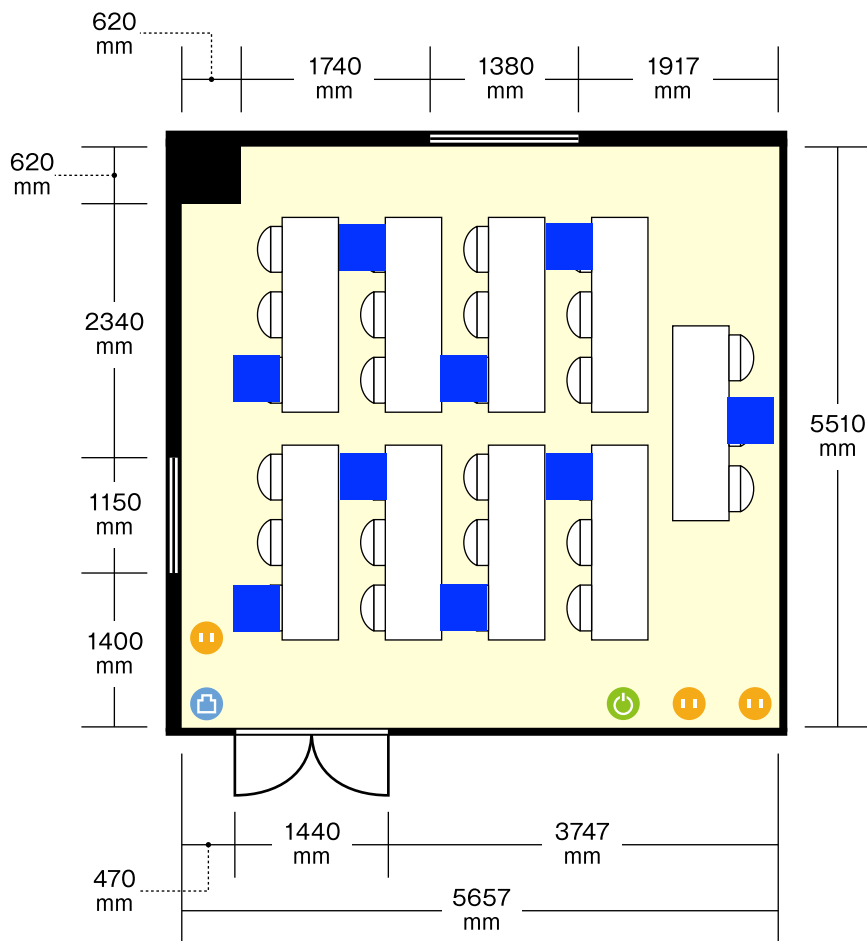

ドア開口部 横 1440 mm
縦 1950 mm

窓 2箇所

机サイズ(3名掛)

… 横 1800 mm / 奥行 450 mm

ホワイトボードサイズ

… 横 1800 mm / 高さ 900 mm

電気コンセント

電灯スイッチ

天井高 2330 mm

ドア開口部 横 1440 mm
縦 1950 mm

窓 2 箇所

机サイズ(3名掛)
… 横 1800 mm / 奥行 450 mm

ホワイトボードサイズ
… 横 1800 mm / 高さ 900 mm

- 電気コンセント
- 電灯スイッチ
- LANコンセント

プラザホテル豊田店

3階 第1会議室 / スクール

〒470-1201 愛知県豊田市豊栄町1-88 プラザホテル豊田

利用人数 (最大利用人数)

ソーシャルディスタンス(3割)スクール8名

施設情報

面積	37.99 m ² (11.4坪)
天井高	2330 mm
ドア開口部	横 1440 mm 縦 1950 mm
窓	2 箇所

机サイズ(3名掛)
… 横 1800 mm / 奥行 450 mm

ホワイトボードサイズ
… 横 1800 mm / 高さ 900 mm