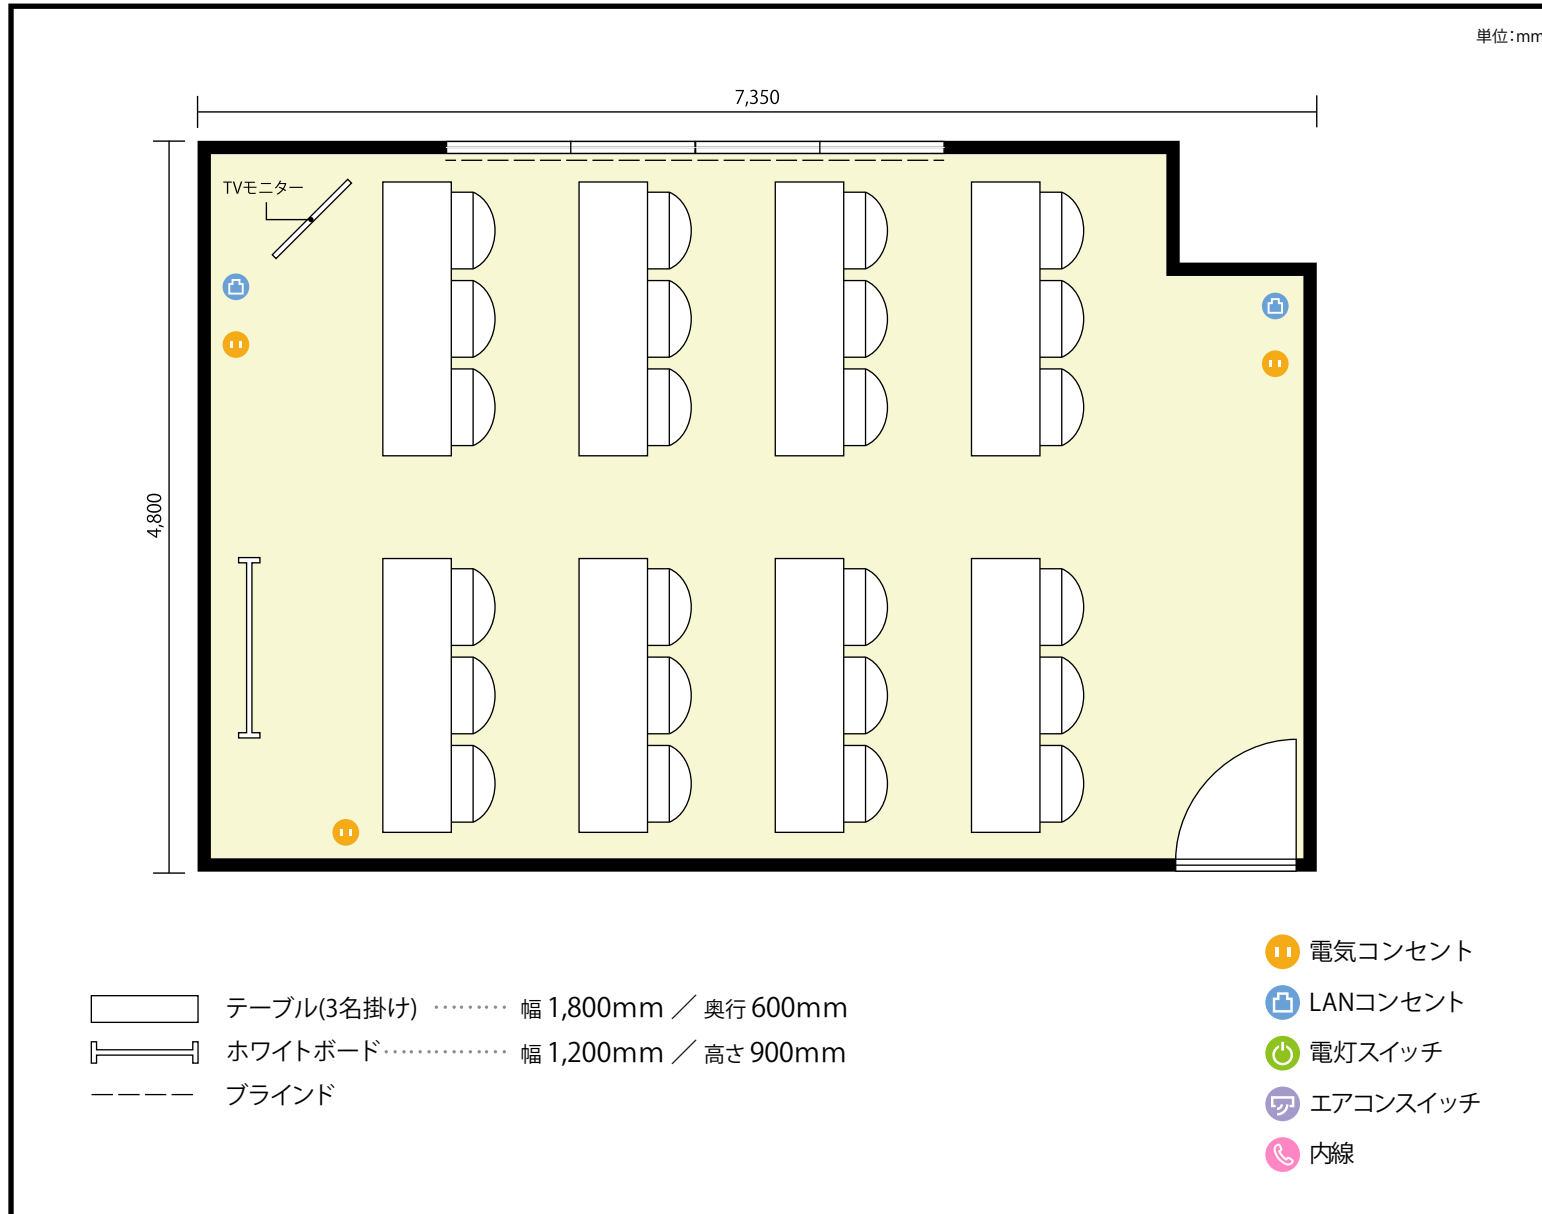

## 2階 会議室B / スクール

〒471-0027 愛知県豊田市喜多町4-28 豊田プレステージホテル2階

**利用人数** 最大利用人数 (※講師席を除く)

スクール 24名

### 施設情報

面積 35.29 m<sup>2</sup> (10.7 坪)

天井高 2,510mm

ドア開口部 横 820mm  
縦 2,250mm