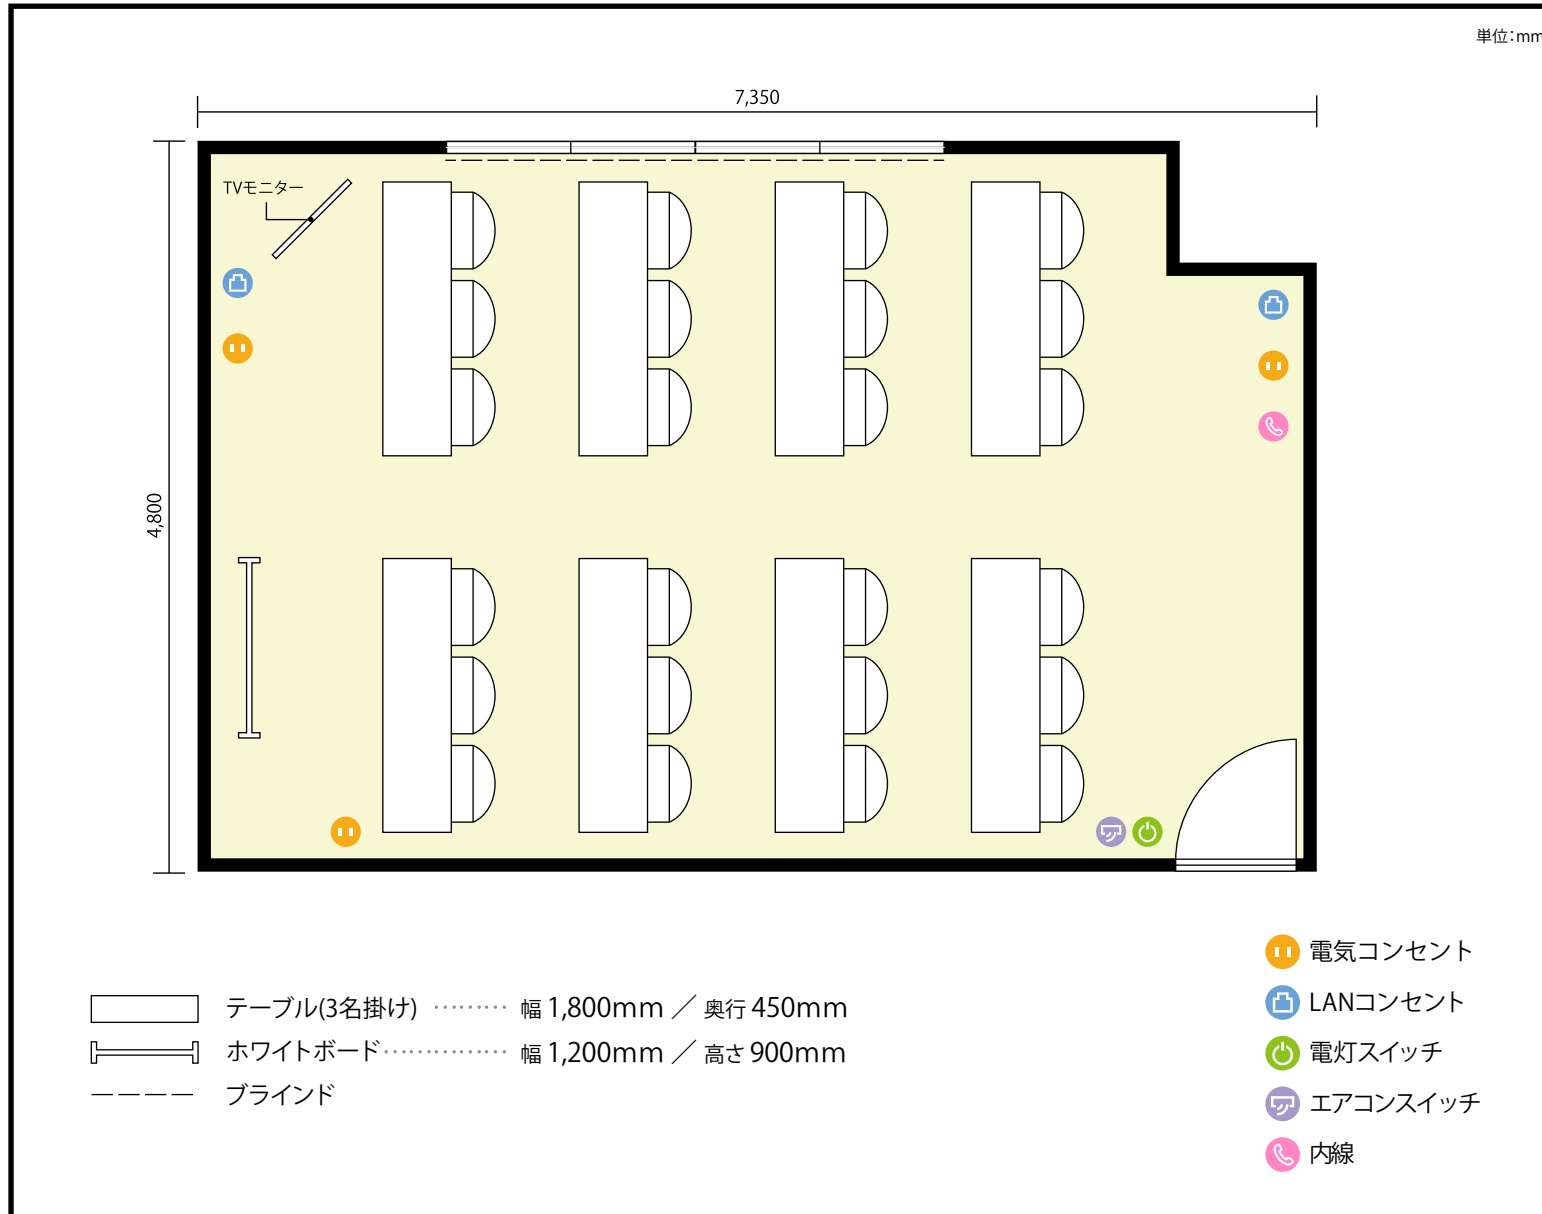

2階 会議室B / スクール

〒471-0027 愛知県豊田市喜多町4-28 豊田プレステージホテル2階

利用人数 最大利用人数 (※講師席を除く)

スクール 24名

施設情報

面積 35.29 m² (10.7 坪)

天井高 2,510mm

ドア開口部 横 820mm
縦 2,250mm