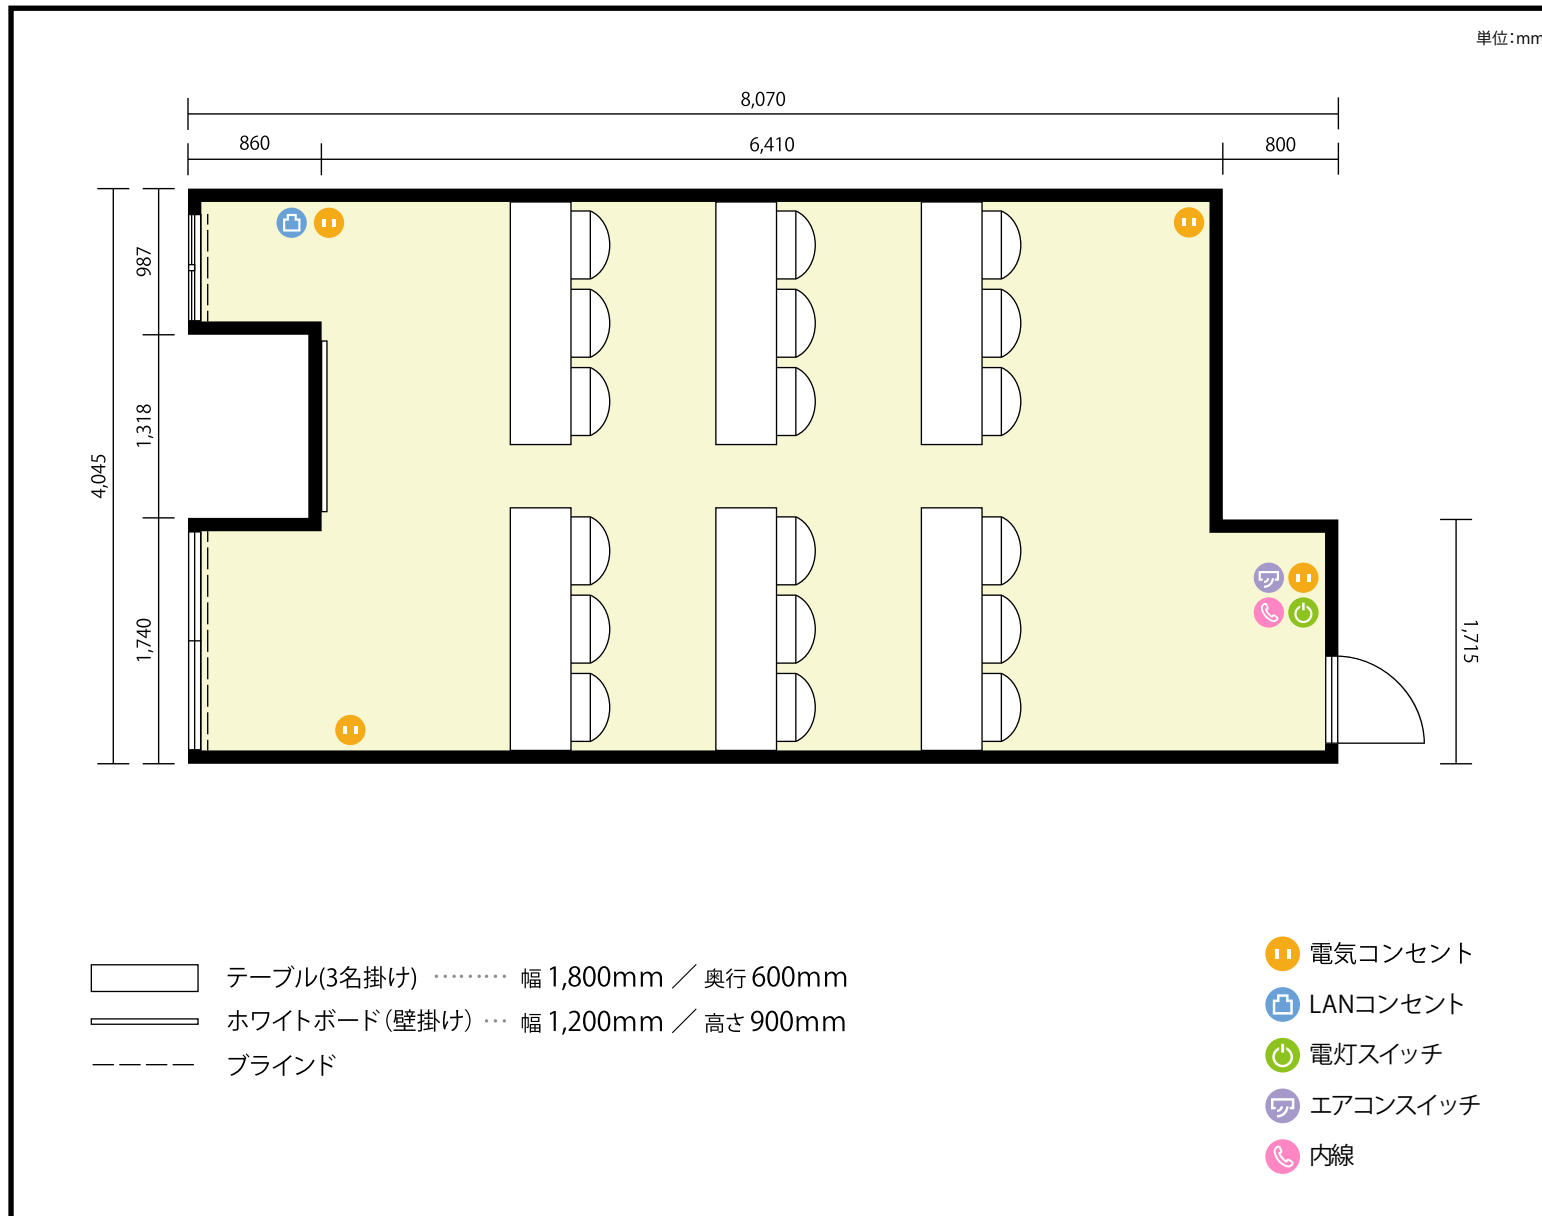

## 2階 会議室A / スクール

〒471-0027 愛知県豊田市喜多町4-28 豊田プレステージホテル 2階

**利用人数** 最大利用人数 (※講師席を除く)

スクール 18名

### 施設情報

面積 26.0 m<sup>2</sup> (7.8 坪)

天井高 2,310mm

ドア開口部 横 725mm  
縦 1,990mm