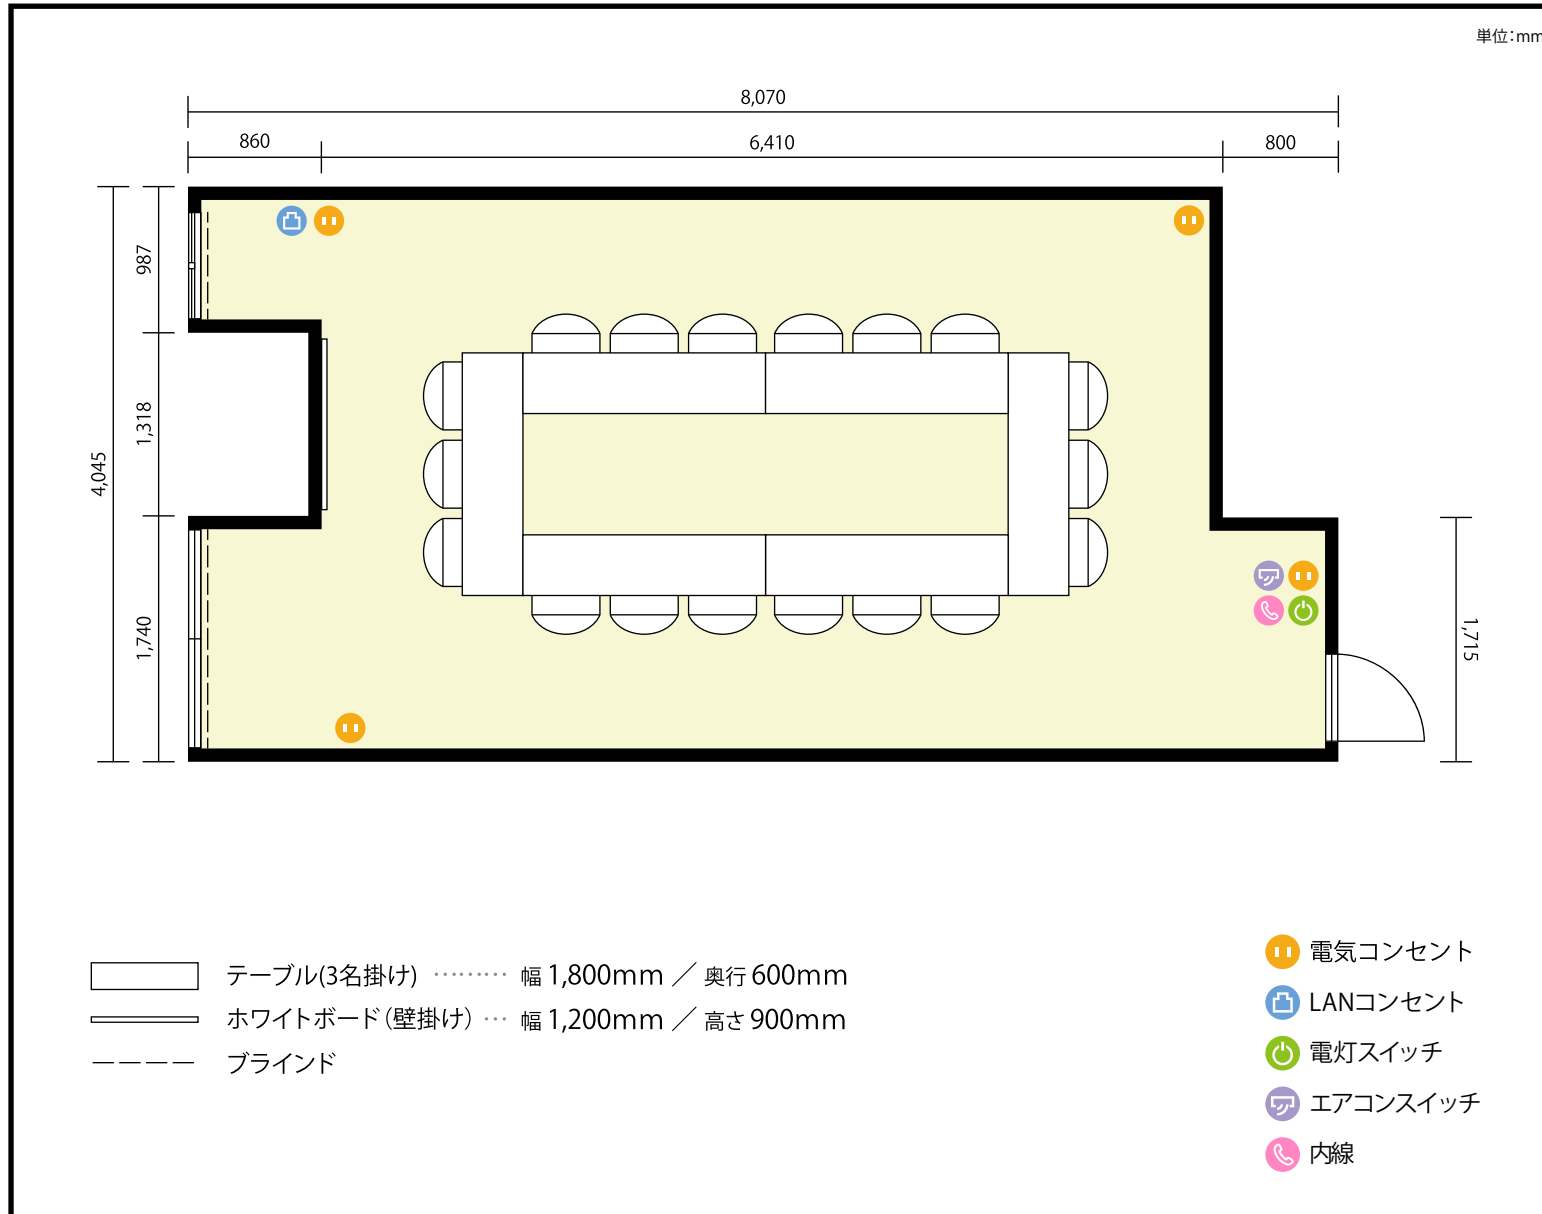

2階 会議室A / 口の字

〒471-0027 愛知県豊田市喜多町4-28 豊田プレステージホテル 2階

利用人数 最大利用人数 (※講師席を除く)

口の字 18名

施設情報

面積 26.0 m² (7.8 坪)

天井高 2,310mm

ドア開口部 横 725mm
縦 1,990mm