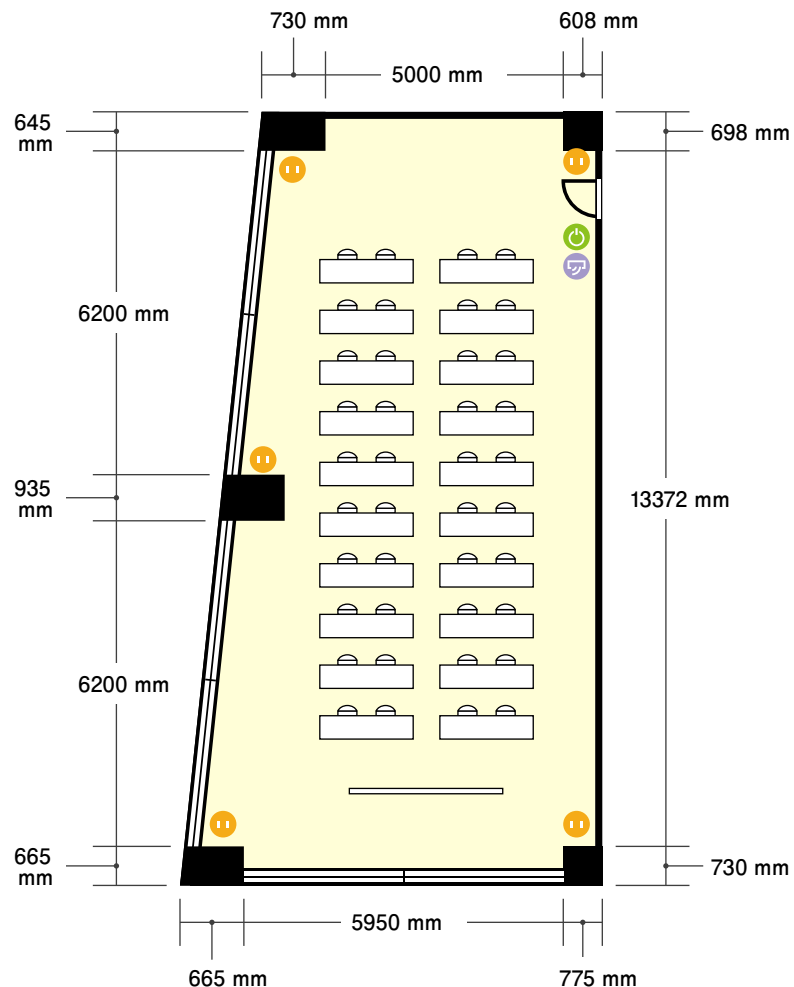

8階

8階会議室 / スクール

〒440-0881 愛知県豊橋市広小路1-18 ユメックスビル8階

ホワイトボードサイズ … 幅 1,800 mm / 高さ 910 mm

机サイズ … 横 1,800 mm / 奥行 450 mm (3名掛)

 電気コンセント

 電灯スイッチ

 LANコンセント

 エアコンスイッチ

利用人数 (最大利用人数)

スクール 40名

施設情報

面積 113.1 m² (34.2 坪)

天井高 2,535mm

窓 3箇所

備考・特記事項