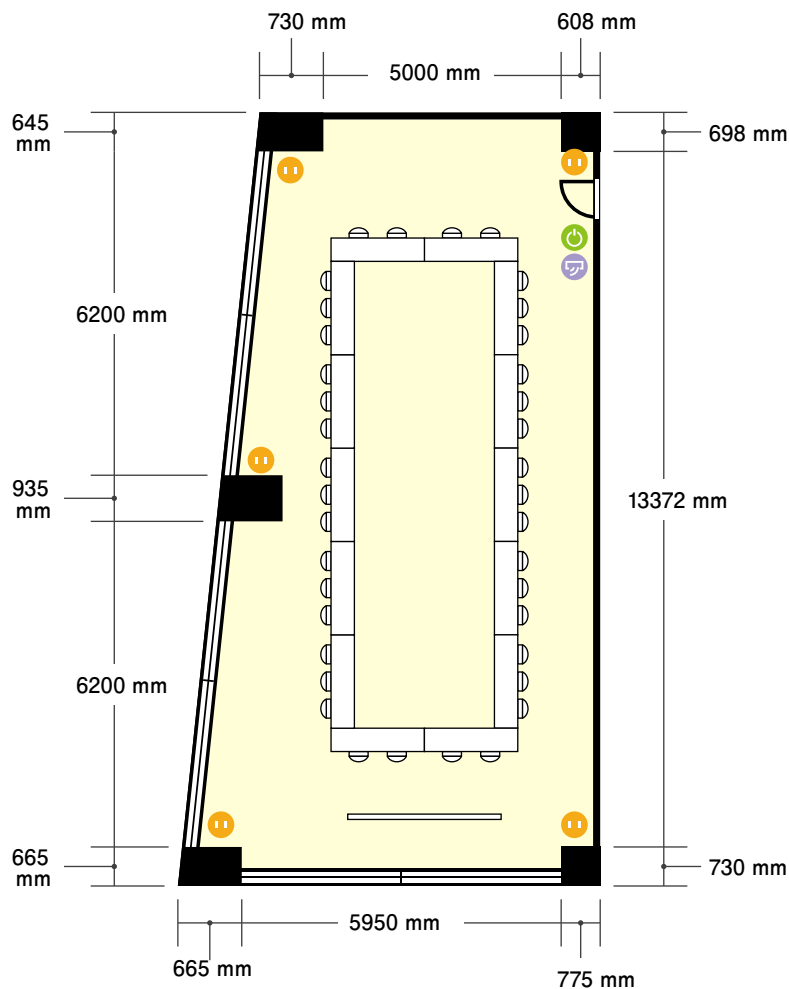

8階 8階会議室 / 口の字

〒440-0881 愛知県豊橋市広小路1-18 ユメックスビル8階

ホワイトボードサイズ … 幅 1,800 mm / 高さ 910 mm

机サイズ … 横 1,800 mm / 奥行 450 mm (3名掛)

 電気コンセント

 電灯スイッチ

 LANコンセント

 エアコンスイッチ

利用人数 (最大利用人数)

口の字 38名

施設情報

面積 113.1 m² (34.2 坪)

天井高 2,535mm

窓 3箇所

備考・特記事項

物販は禁止させていただきます。

第1会議室(口の字)