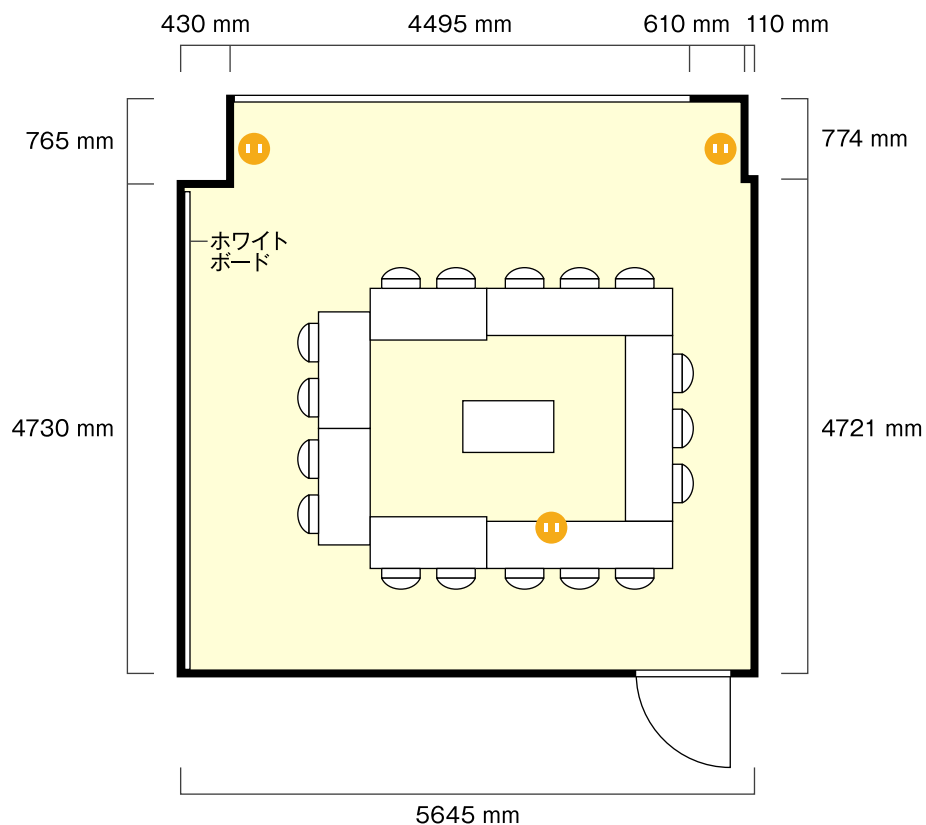

## 施設情報

面積 30.6㎡ (9.2坪)

天井高 2580mm

ドア開口部 横 780mm  
縦 1970mm

窓 1箇所

——— ホワイトボード  
… 幅 4690 mm / 高さ 1600 mm

▭ テーブル (3名掛)  
… 幅 1800 mm / 奥行 450 mm

▭ テーブル (2名掛)  
… 幅 1200 mm / 奥行 600 mm