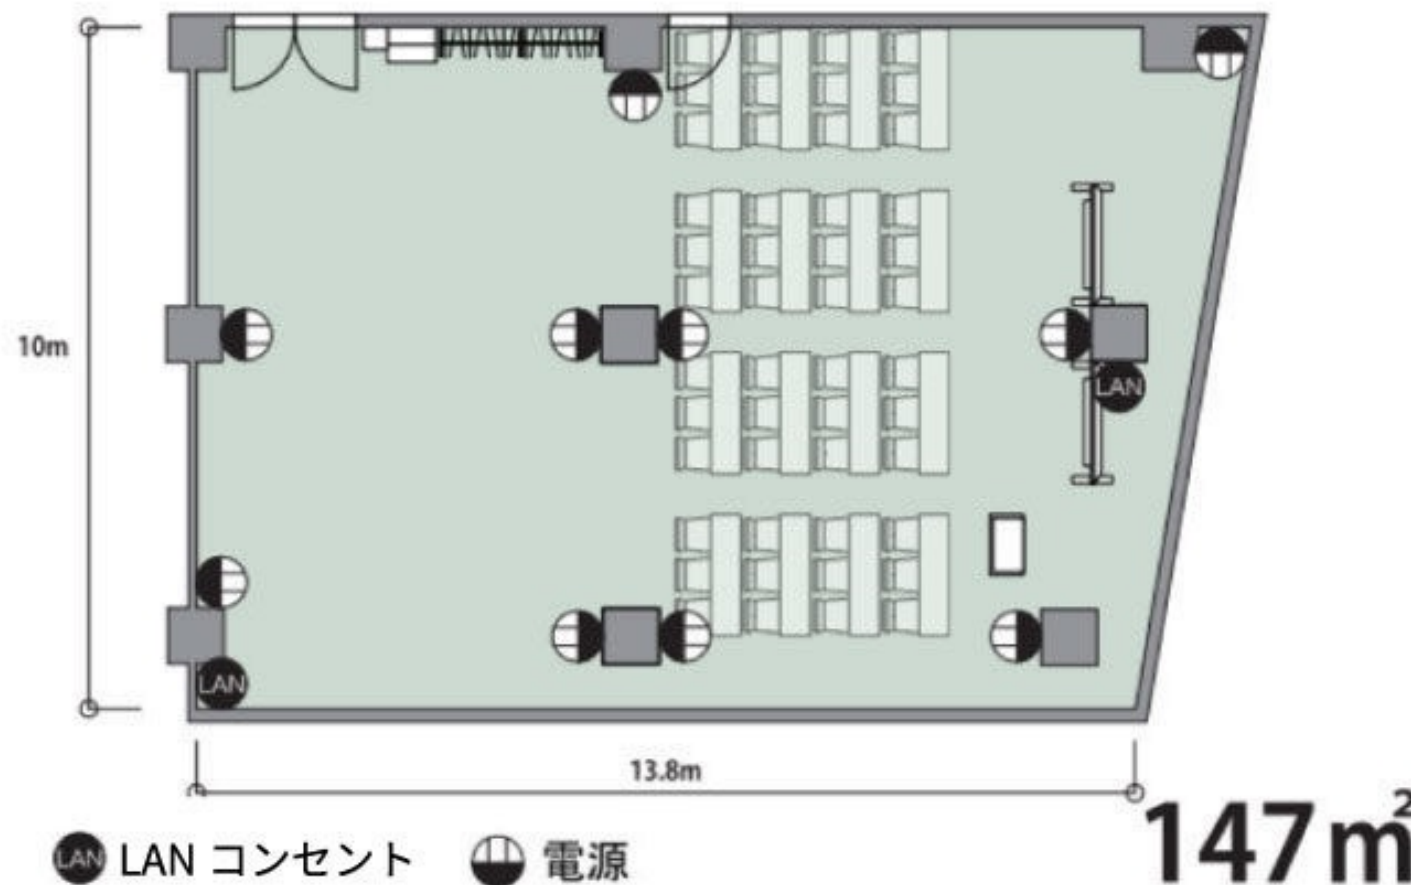

4階 405号室 / スクール

〒150-0042 東京都渋谷区宇田川町36-6 ワールド宇田川ビル 4階

405

72名

利用人数 最大利用人数(※講師席を除く)

スクール 48 (最大72) 名

施設情報

面積 147m<sup>2</sup>

お知らせ

4階

405号室 / スクール

〒150-0042 東京都渋谷区宇田川町36-6 ワールド宇田川ビル 4階

※部屋の真ん中に柱があります。

テーブル8台・椅子24脚がフリー在庫として常設しており  
部屋内のすべての在庫を使いセッティングした場合になります

利用人数 最大利用人数(※講師席を除く)

スクール 48 (最大72) 名

施設情報

面積 147㎡

お知らせ