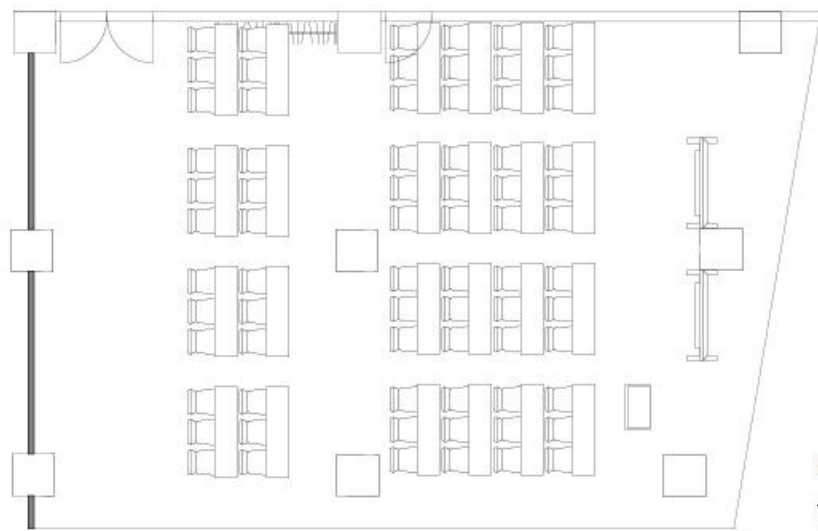

4階 405号室 / スクール

〒150-0042 東京都渋谷区宇田川町36-6 ワールド宇田川ビル 4階

405

72名

利用人数 最大利用人数(※講師席を除く)

スクール 48 (最大72) 名

施設情報

面積 147m<sup>2</sup>

お知らせ

4階

405号室 / スクール

〒150-0042 東京都渋谷区宇田川町36-6 ワールド宇田川ビル 4階

※部屋の真ん中に柱があります。

テーブル8台・椅子24脚がフリー在庫として常設しており  
部屋内のすべての在庫を使いセッティングした場合になります

利用人数 最大利用人数(※講師席を除く)

スクール 48 (最大72) 名

施設情報

面積 147㎡

お知らせ