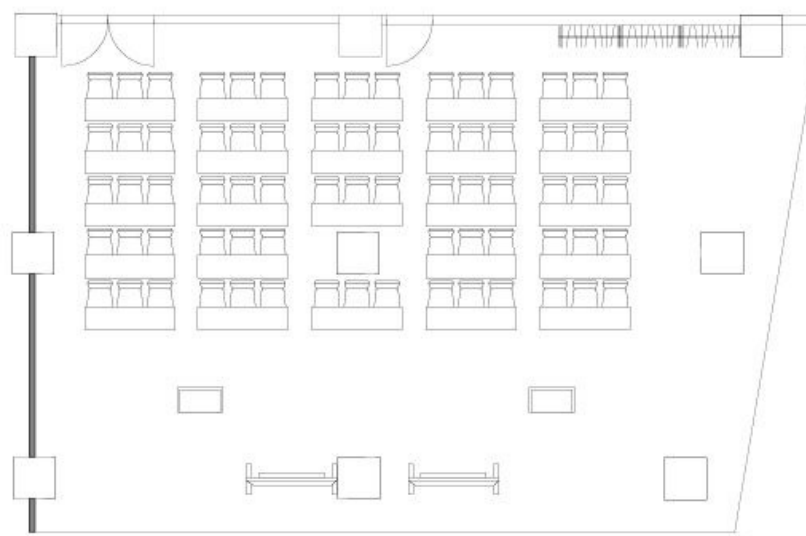

4階 405号室 / スクール

〒150-0042 東京都渋谷区宇田川町36-6 ワールド宇田川ビル 4階

405

72名

利用人数 最大利用人数(※講師席を除く)

スクール 48 (最大72) 名

施設情報

面積 147m<sup>2</sup>

お知らせ

4階

405号室 / スクール

〒150-0042 東京都渋谷区宇田川町36-6 ワールド宇田川ビル 4階

※部屋の真ん中に柱があります。

テーブル8台・椅子24脚がフリー在庫として常設しており  
部屋内のすべての在庫を使いセッティングした場合になります

利用人数 最大利用人数(※講師席を除く)

スクール 48 (最大72) 名

施設情報

面積 147㎡

お知らせ