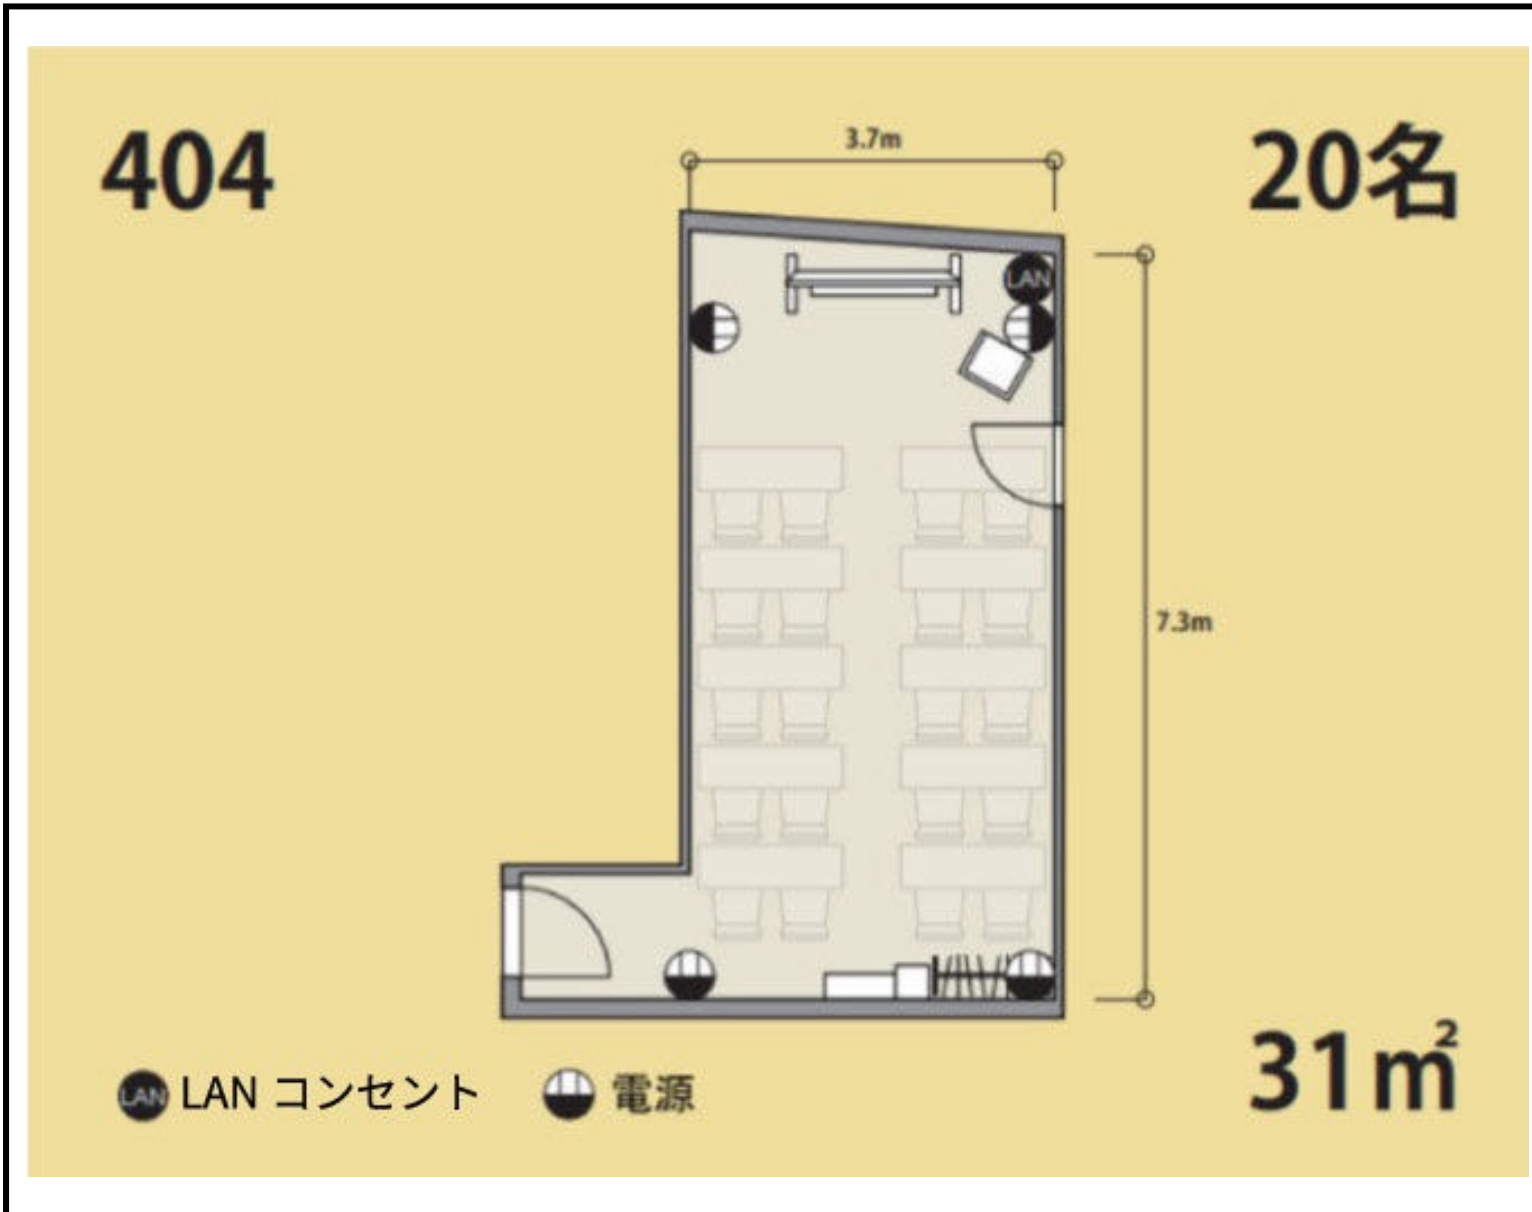

4階 404号室 / セルフレイアウト

〒150-0042 東京都渋谷区宇田川町36-6 ワールド宇田川ビル 4階

利用人数 最大利用人数(※講師席を除く)

スクール 20名

施設情報

面積 31m²

お知らせ

■セルフレイアウト
 お部屋に設置してある定員数分の机と椅子をご自身でレイアウトして頂きます。
 ご退出時は机と椅子を元あった場所へお戻しください。