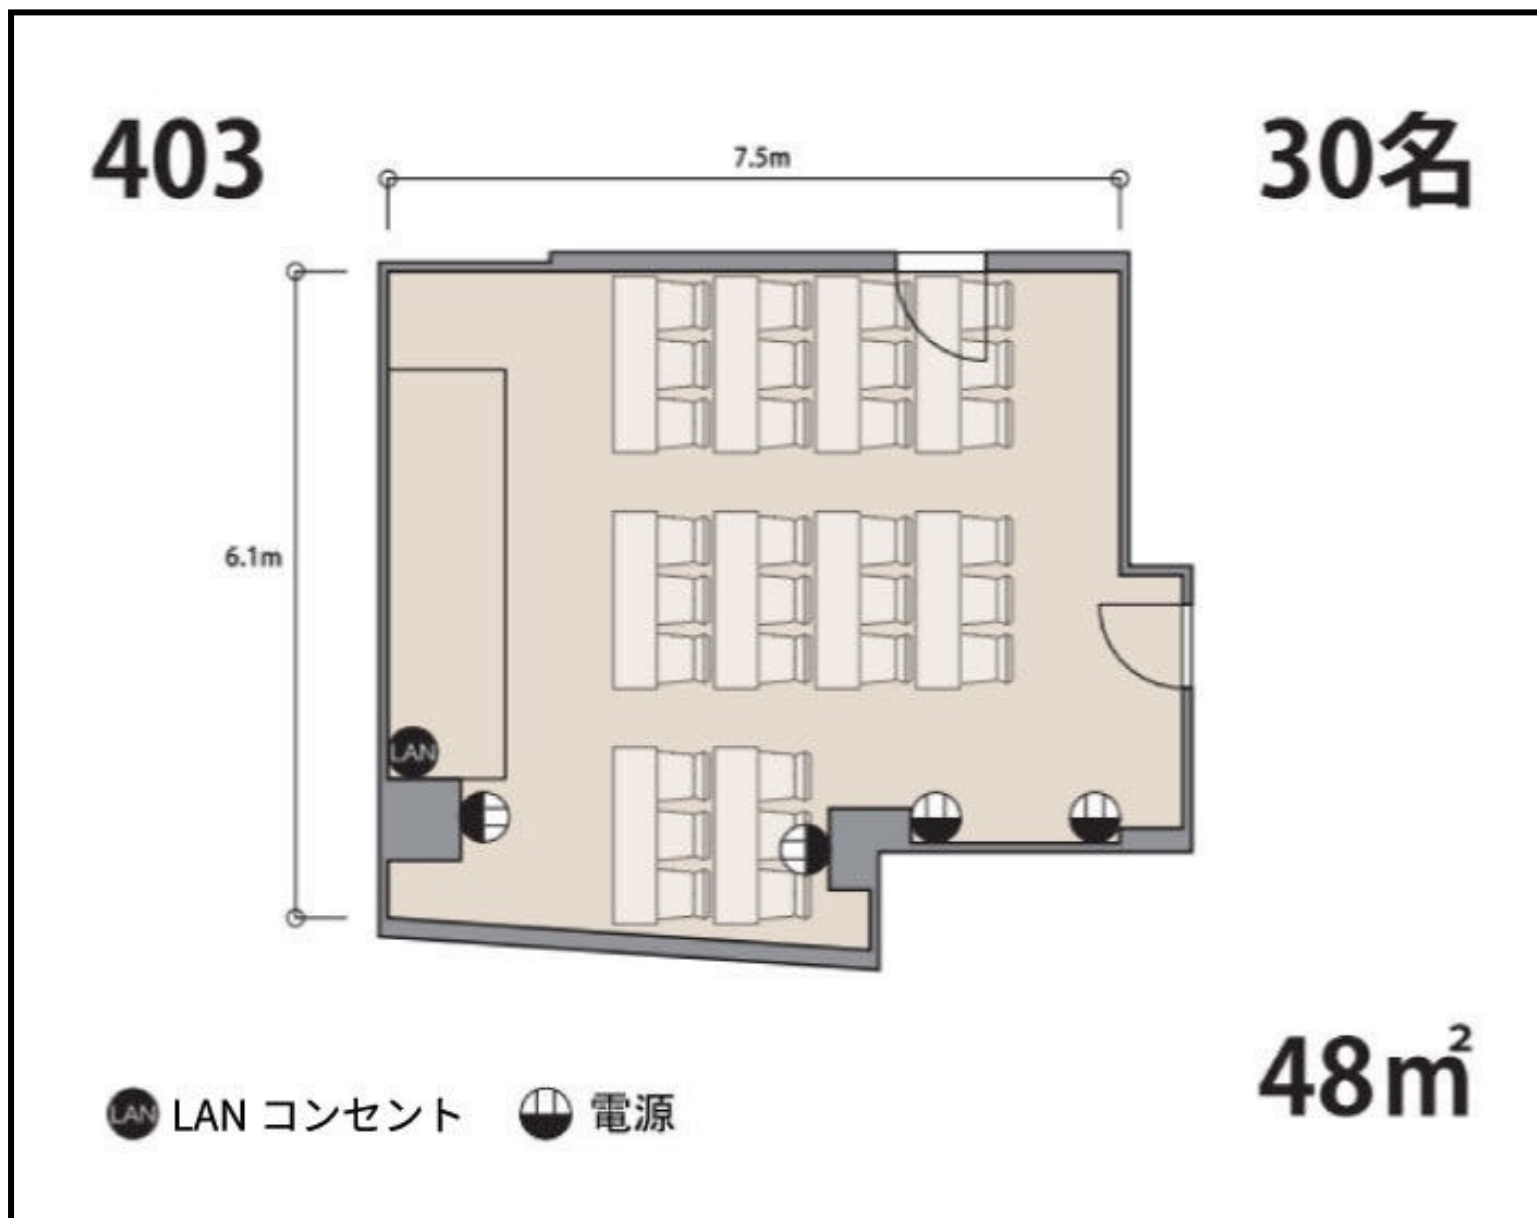

4階 403号室 / セルフレイアウト

〒150-0042 東京都渋谷区宇田川町36-6 ワールド宇田川ビル 4階

利用人数 最大利用人数(※講師席を除く)

スクール 30名

### 施設情報

面積 48m<sup>2</sup>

#### ■セルフレイアウト

お部屋に設置してある定員数分の机と椅子をご自身でレイアウトして頂きます。

ご退出時は机と椅子を元あった場所へお戻しください。