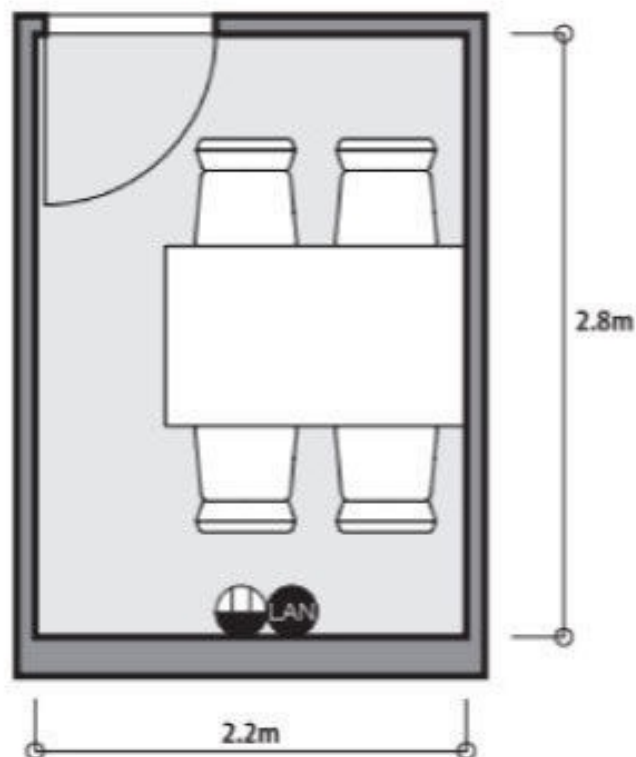

4階

402号室 / 口の字

〒150-0042 東京都渋谷区宇田川町36-6 ワールド宇田川ビル 4階

402

4名

LAN コンセント 電源

6m²

利用人数 最大利用人数(※講師席を除く)

口の字 4名

施設情報

面積 6m²

お知らせ

■セルフレイアウト

お部屋に設置してある定員数分の机と椅子をご自身でレイアウトして頂きます。

ご退出時は机と椅子を元あった場所へお戻しください。