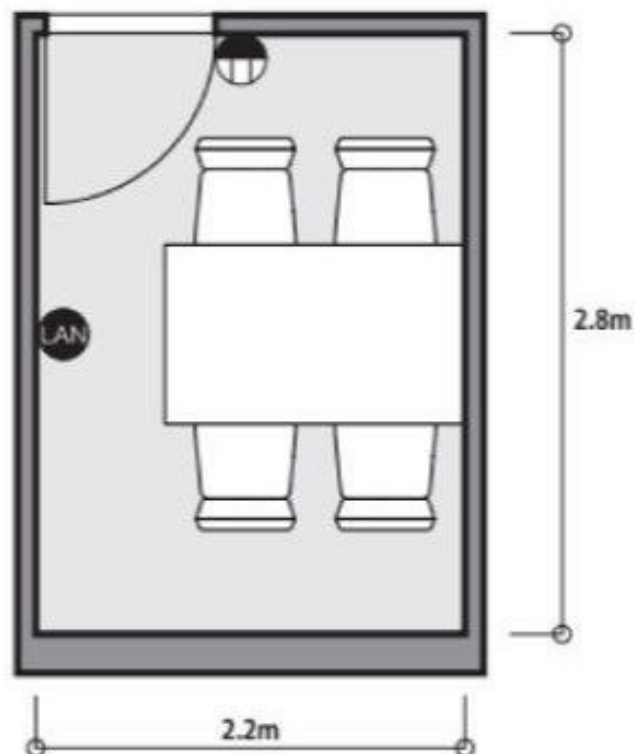

4階

401号室 / 口の字

〒150-0042 東京都渋谷区宇田川町36-6 ワールド宇田川ビル 4階

401

4名

LAN コンセント

電源

6m²

利用人数 最大利用人数(※講師席を除く)

口の字 4名

施設情報

面積 6m²

お知らせ

■セルフレイアウト

お部屋に設置してある定員数分の机と椅子をご自身でレイアウトして頂きます。

ご退出時は机と椅子を元あった場所へお戻しください。