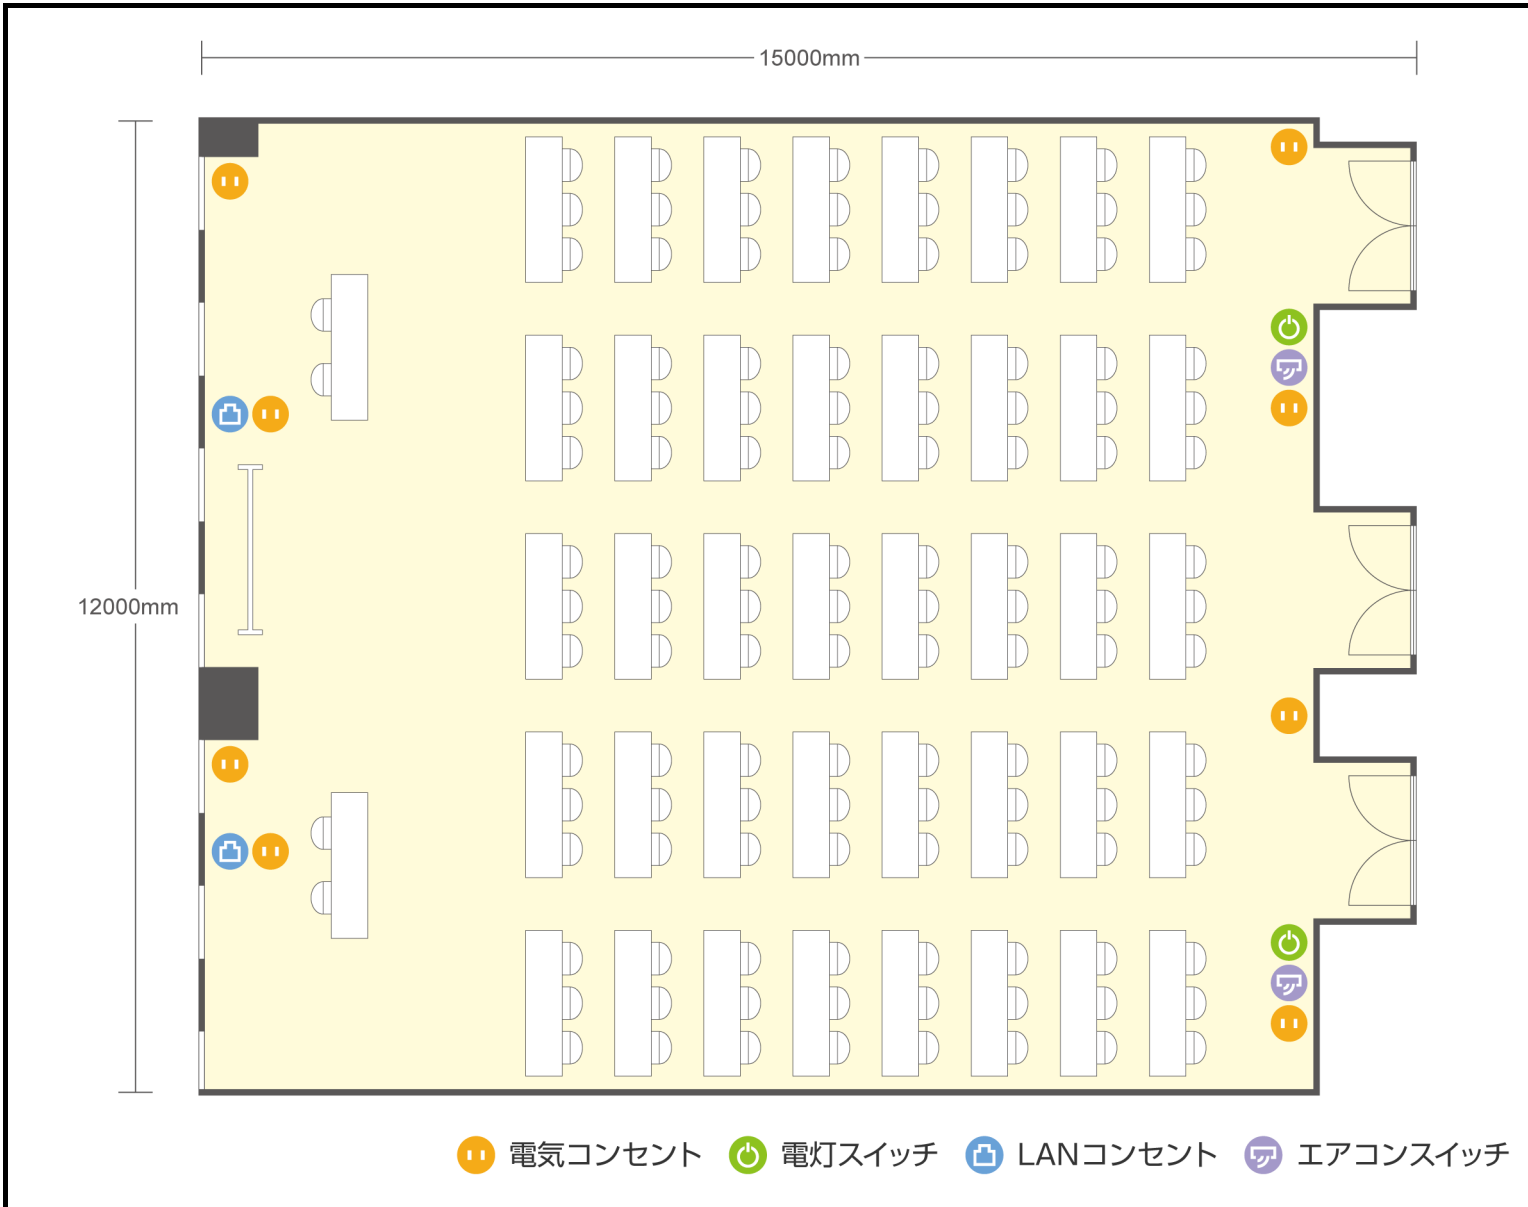

13階

第2+3会議室 スクール

愛知県名古屋市西区名駅二丁目27-8 名古屋プライムセントラルタワー 13階

● 利用人数 (最大利用人数)

スクール 120名
口の字 60名

● 施設情報

面積 179.5㎡ (54.29坪)
天井高 2800mm
ドア開口部 1600mm×2200mm
エレベータ 10台・定員24名