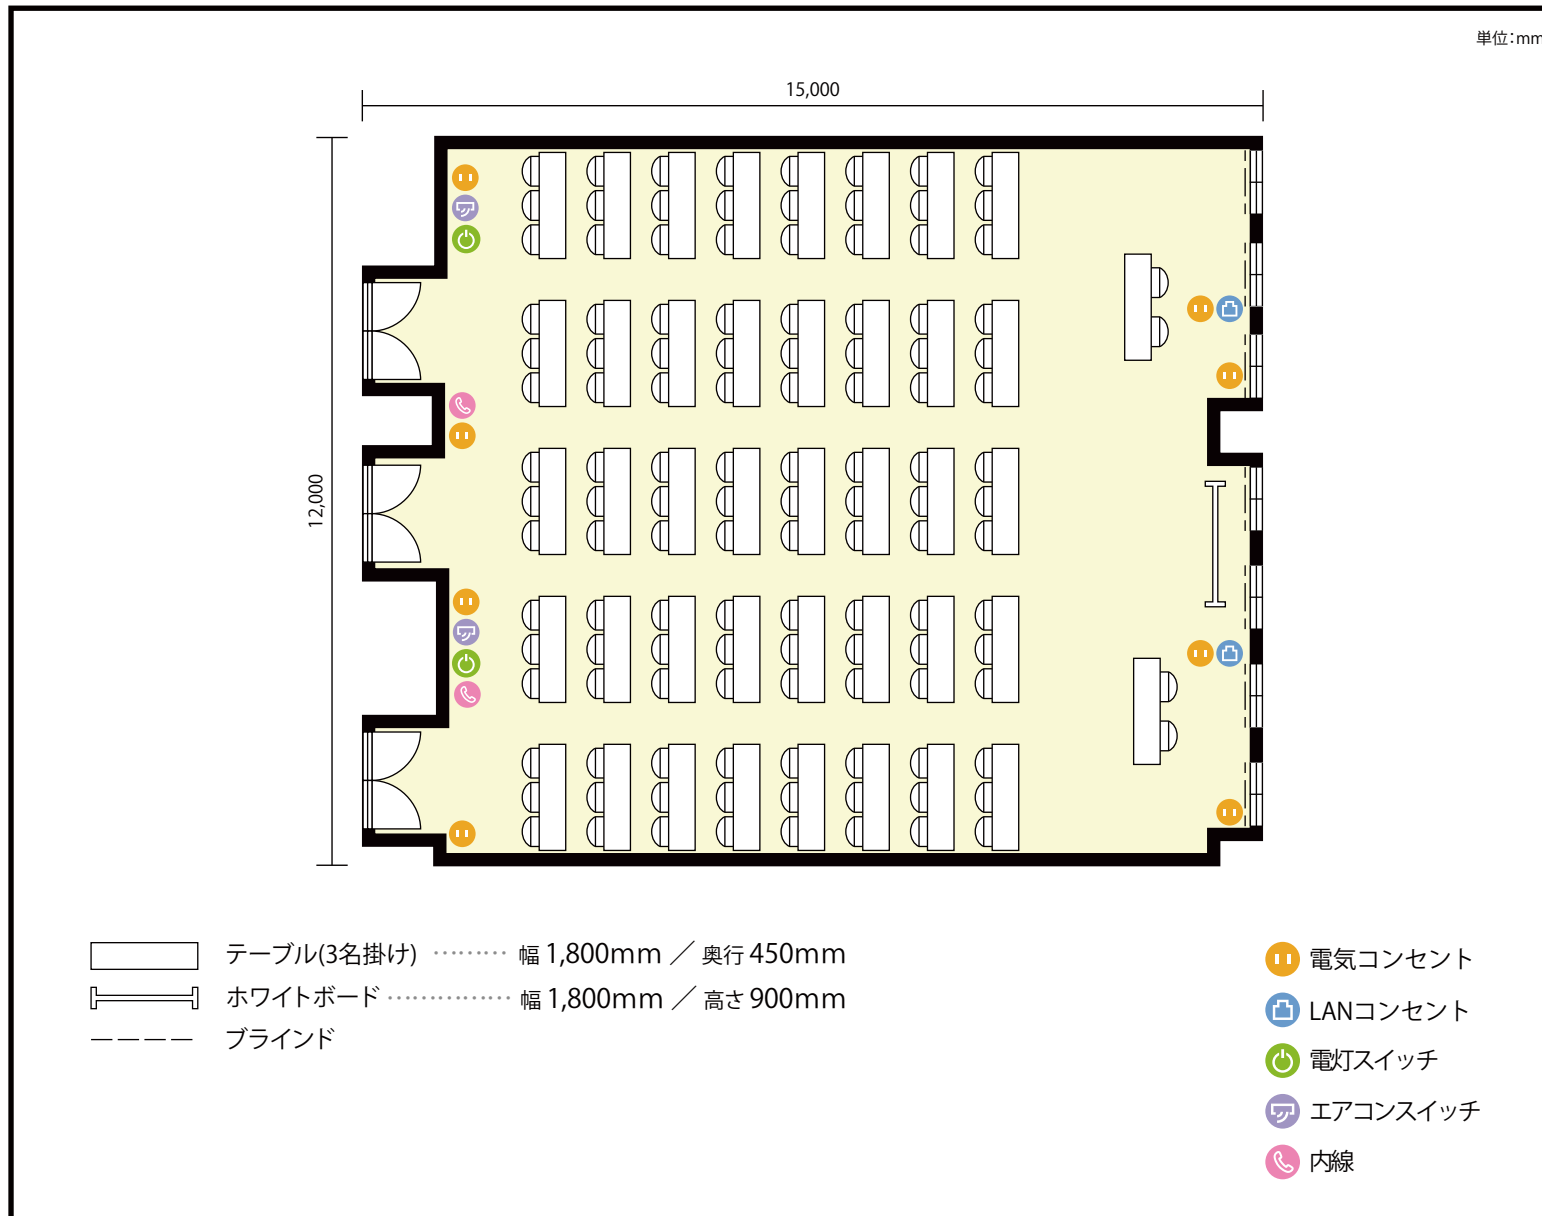

13階 第2+3会議室 / スクール

〒451-0045 愛知県名古屋市西区名駅2-27-8 名古屋プライムセントラルタワー 13階

利用人数 最大利用人数 (※講師席を除く)

スクール 120名

施設情報

面積 179.5 m² (54.29 坪)

天井高 2,800mm

ドア開口部 横 1,600mm
縦 2,200mm

備考

13階 第2+3会議室 / スクール

〒451-0045 愛知県名古屋市西区名駅2-27-8 名古屋プライムセントラルタワー 13階

利用人数 最大利用人数 (※講師席を除く)

ソーシャルディスタンス(5割)スクール60名

施設情報

面積 179.5 m² (54.29 坪)

天井高 2,800mm

ドア開口部 横 1,600mm
縦 2,200mm

備考

13階 第2+3会議室 / スクール

〒451-0045 愛知県名古屋市西区名駅2-27-8 名古屋プライムセントラルタワー 13階

利用人数 最大利用人数 (※講師席を除く)

ソーシャルディスタンス(3割)スクール40名

施設情報

面積 179.5 m² (54.29 坪)

天井高 2,800mm

ドア開口部 横 1,600mm
縦 2,200mm

備考