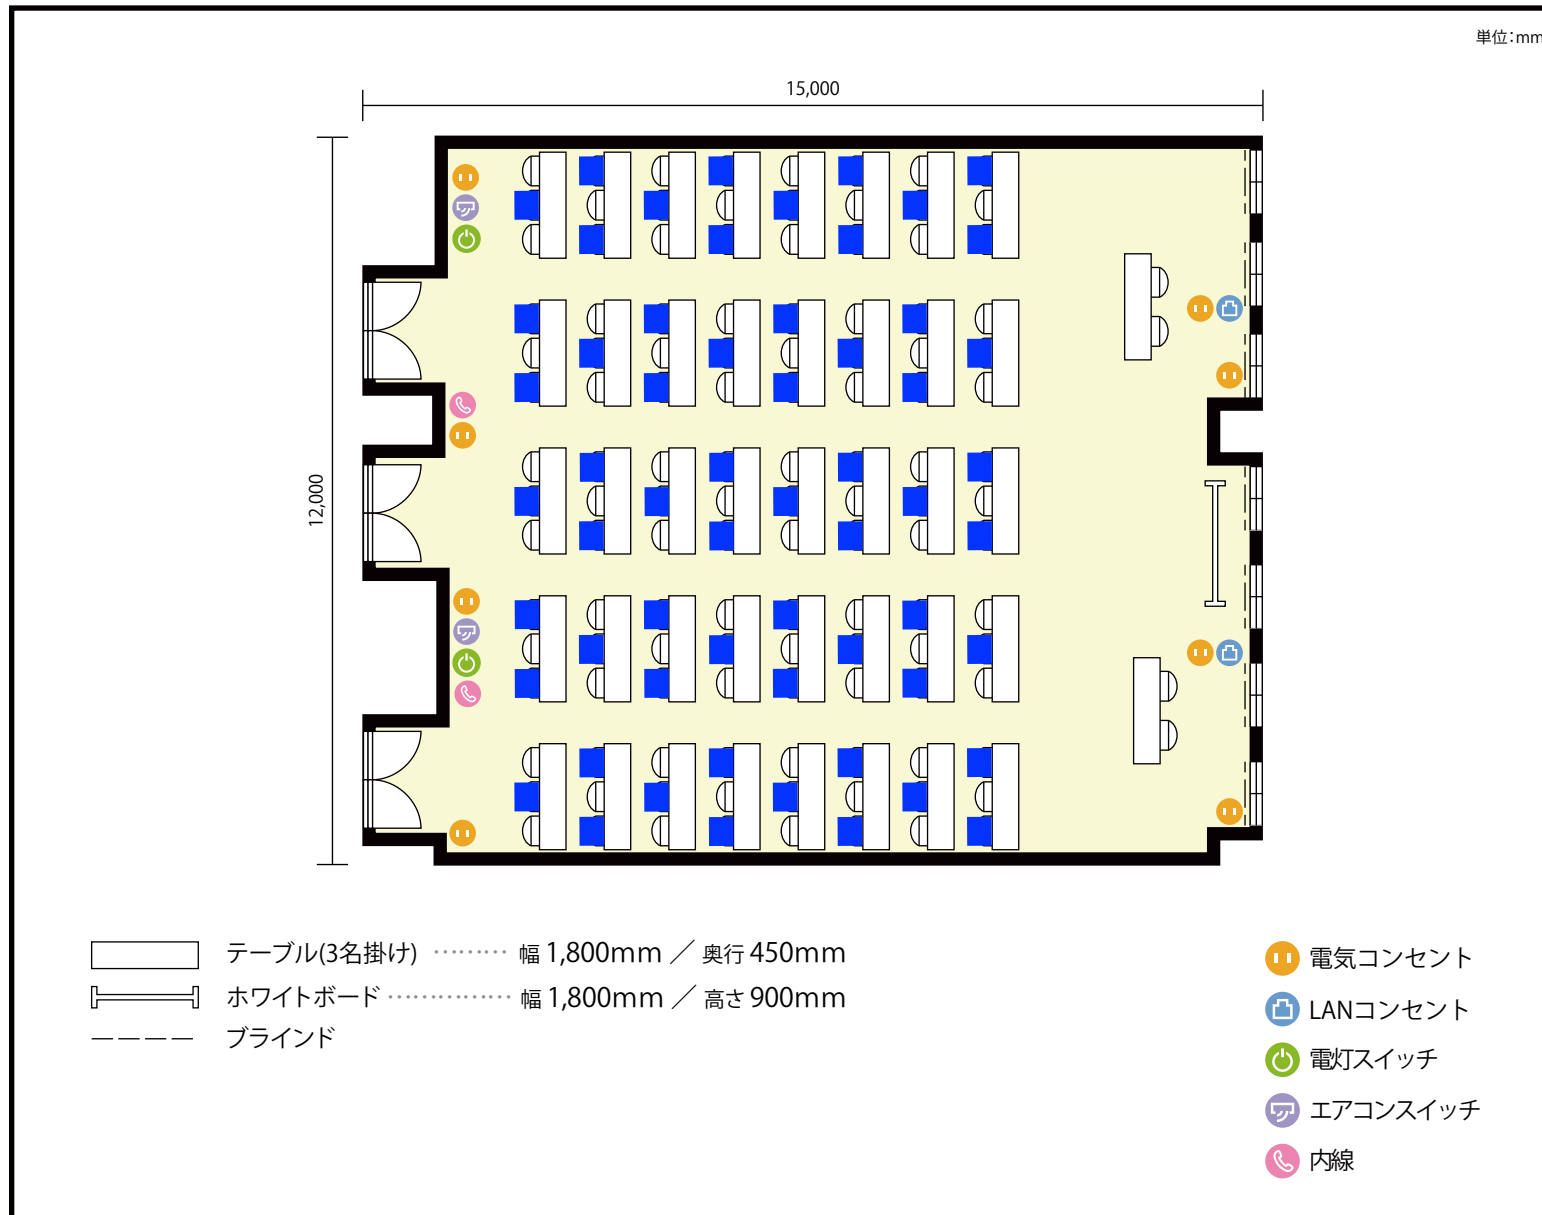

13階 第2+3会議室 / スクール

〒451-0045 愛知県名古屋市西区名駅2-27-8 名古屋プライムセントラルタワー 13階

利用人数 最大利用人数 (※講師席を除く)

スクール 120名

施設情報

面積 179.5 m² (54.29 坪)

天井高 2,800mm

ドア開口部 横 1,600mm
縦 2,200mm

備考

13階 第2+3会議室 / スクール

〒451-0045 愛知県名古屋市西区名駅2-27-8 名古屋プライムセントラルタワー 13階

利用人数 最大利用人数 (※講師席を除く)

ソーシャルディスタンス(5割)スクール60名

施設情報

面積 179.5 m² (54.29 坪)

天井高 2,800mm

ドア開口部 横 1,600mm
縦 2,200mm

備考

13階 第2+3会議室 / スクール

〒451-0045 愛知県名古屋市西区名駅2-27-8 名古屋プライムセントラルタワー 13階

利用人数 最大利用人数 (※講師席を除く)

ソーシャルディスタンス(3割)スクール40名

施設情報

面積 179.5 m² (54.29 坪)

天井高 2,800mm

ドア開口部 横 1,600mm
縦 2,200mm

備考