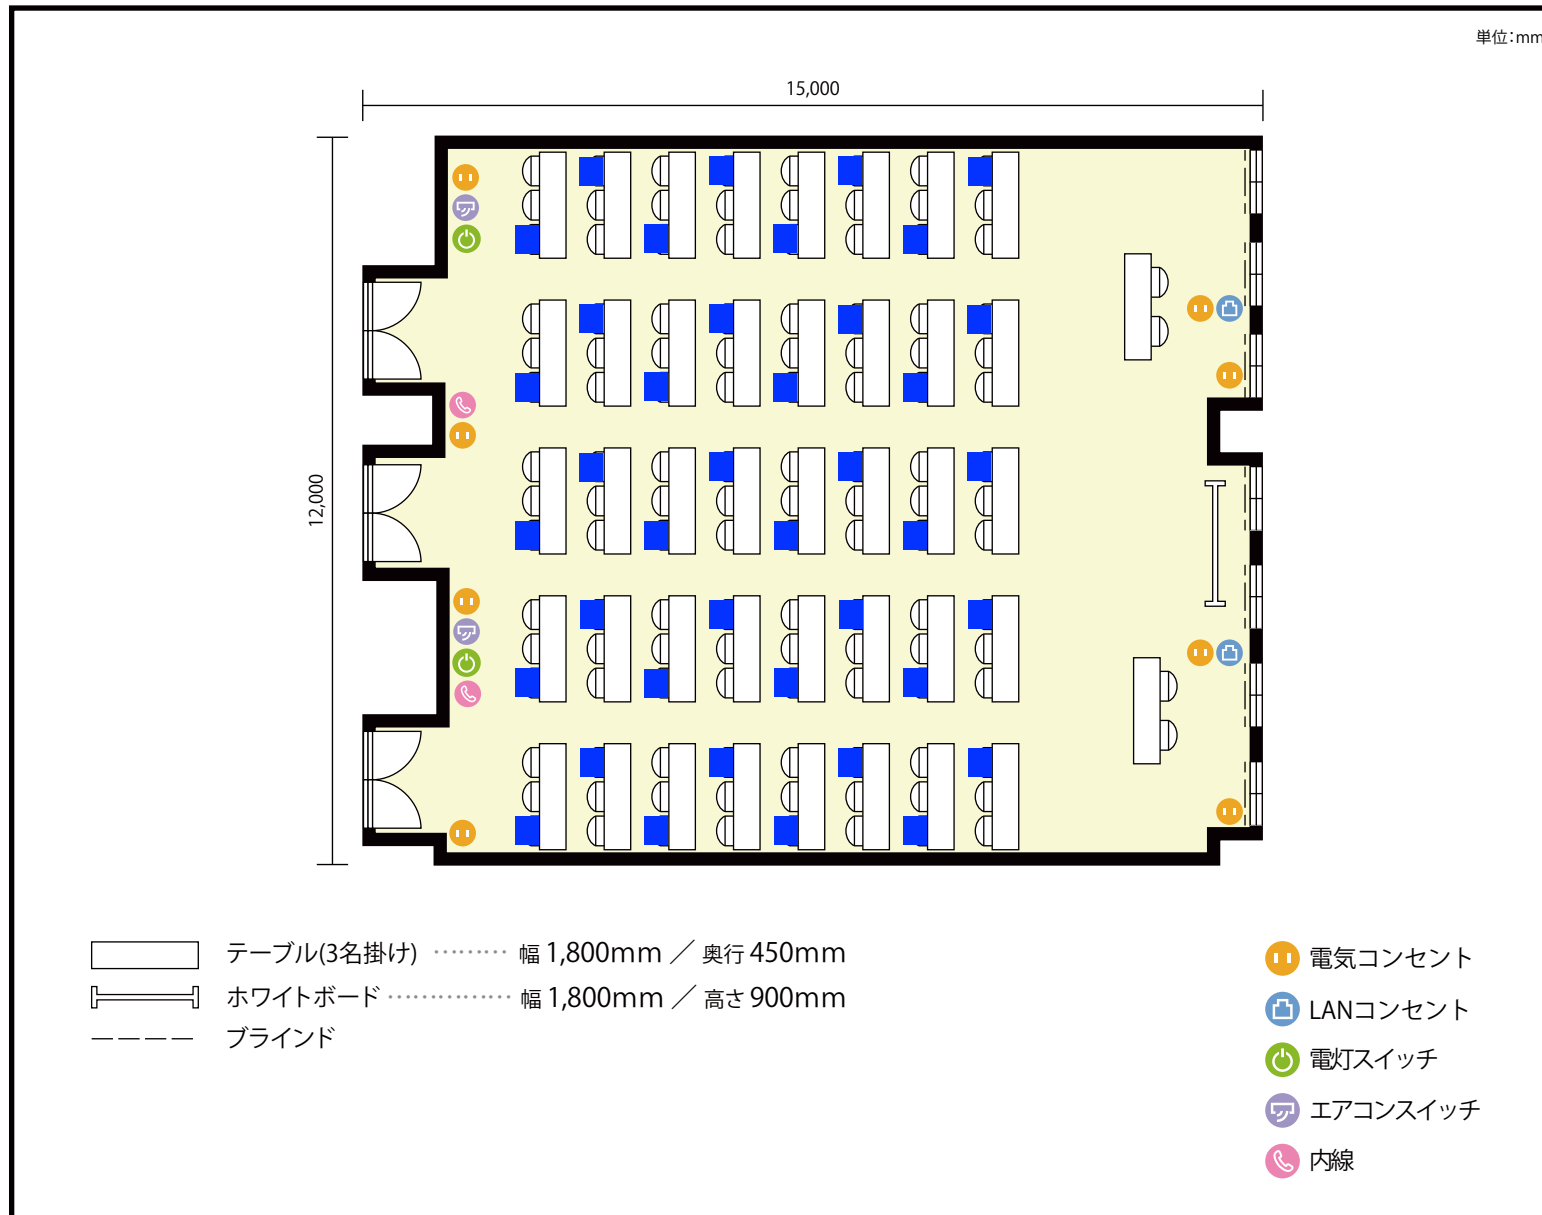

13階 第2+3会議室 / スクール

〒451-0045 愛知県名古屋市西区名駅2-27-8 名古屋プライムセントラルタワー 13階

利用人数 最大利用人数 (※講師席を除く)

スクール 120名

施設情報

面積 179.5 m² (54.29 坪)

天井高 2,800mm

ドア開口部 横 1,600mm
縦 2,200mm

備考

13階 第2+3会議室 / スクール

〒451-0045 愛知県名古屋市西区名駅2-27-8 名古屋プライムセントラルタワー 13階

利用人数 最大利用人数 (※講師席を除く)

ソーシャルディスタンス(5割)スクール60名

施設情報

面積 179.5 m² (54.29 坪)

天井高 2,800mm

ドア開口部 横 1,600mm
縦 2,200mm

備考

13階 第2+3会議室 / スクール

〒451-0045 愛知県名古屋市西区名駅2-27-8 名古屋プライムセントラルタワー 13階

利用人数 最大利用人数 (※講師席を除く)

ソーシャルディスタンス(3割)スクール40名

施設情報

面積 179.5 m² (54.29 坪)

天井高 2,800mm

ドア開口部 横 1,600mm
縦 2,200mm

備考