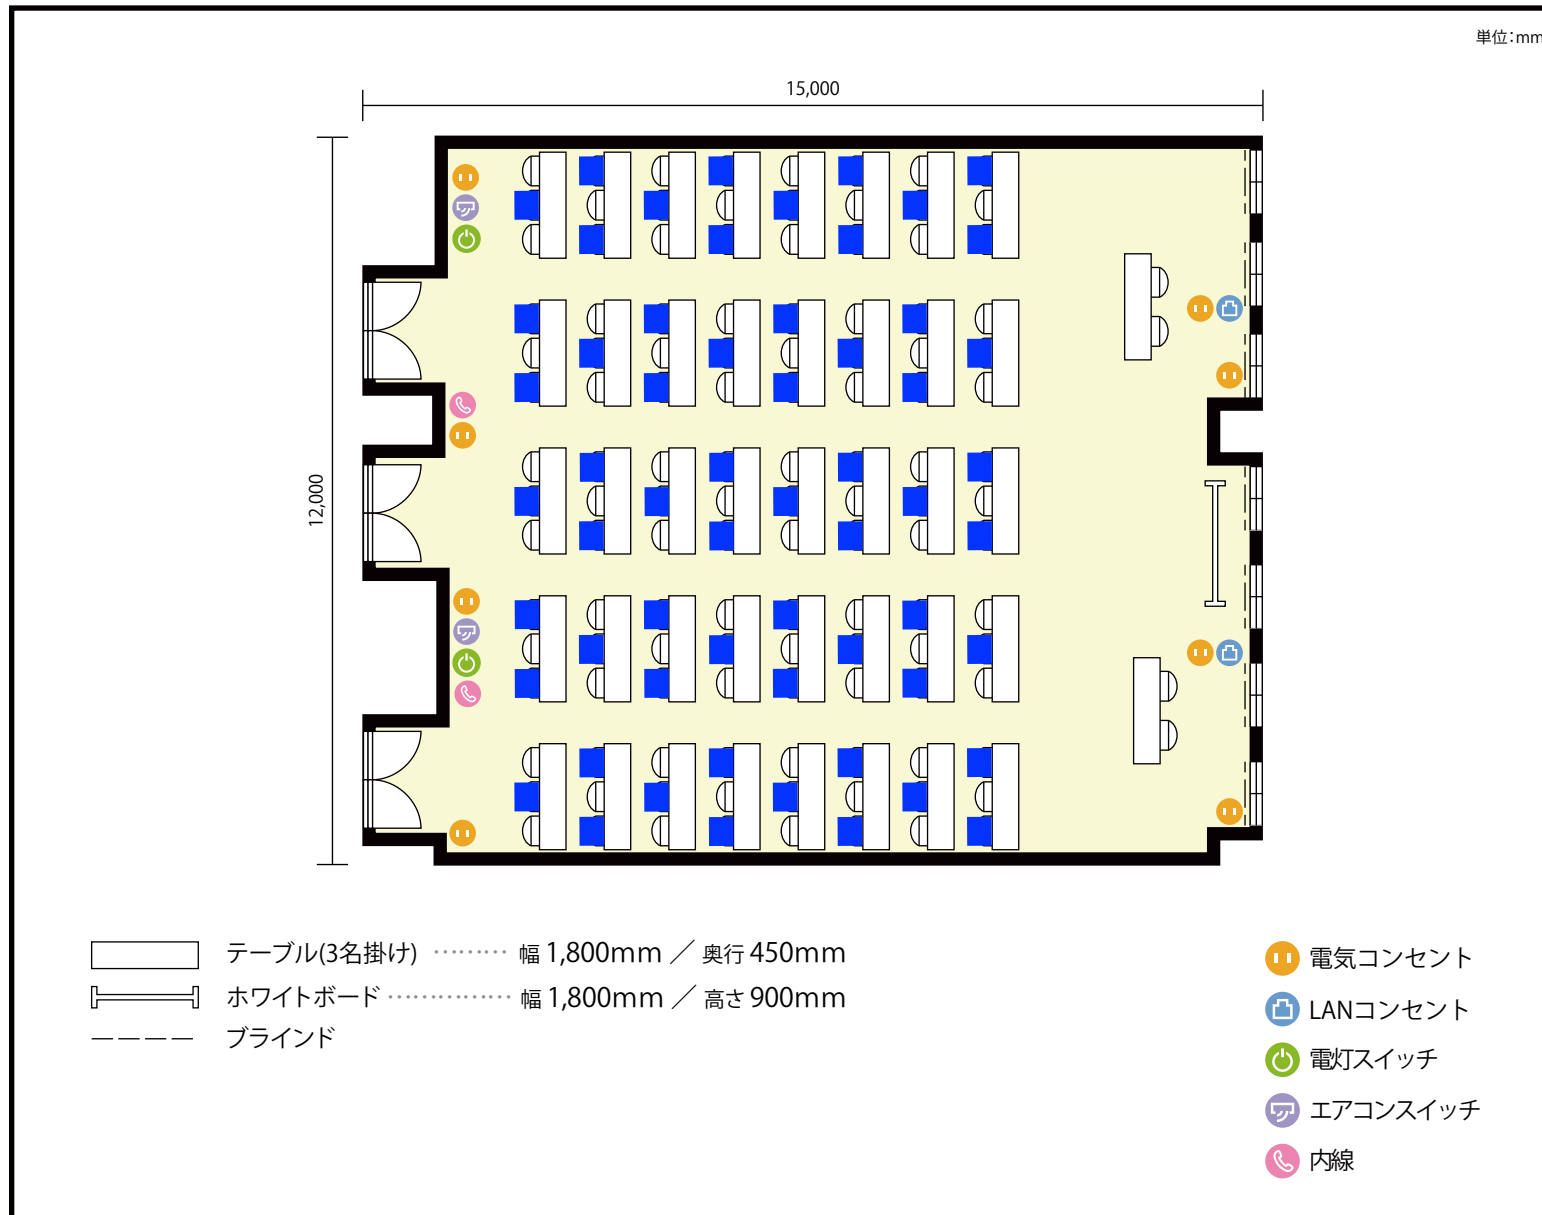

13階 第2+3会議室 / スクール

〒451-0045 愛知県名古屋市西区名駅2-27-8 名古屋プライムセントラルタワー 13階

**利用人数** 最大利用人数 (※講師席を除く)

スクール 120名

**施設情報**

面積 179.5 m<sup>2</sup> (54.29 坪)

天井高 2,800mm

ドア開口部 横 1,600mm  
縦 2,200mm

**備考**

13階 第2+3会議室 / スクール

〒451-0045 愛知県名古屋市西区名駅2-27-8 名古屋プライムセントラルタワー 13階

**利用人数** 最大利用人数 (※講師席を除く)

ソーシャルディスタンス(5割)スクール60名

## 施設情報

面積 179.5 m<sup>2</sup> (54.29 坪)

天井高 2,800mm

ドア開口部 横 1,600mm  
縦 2,200mm