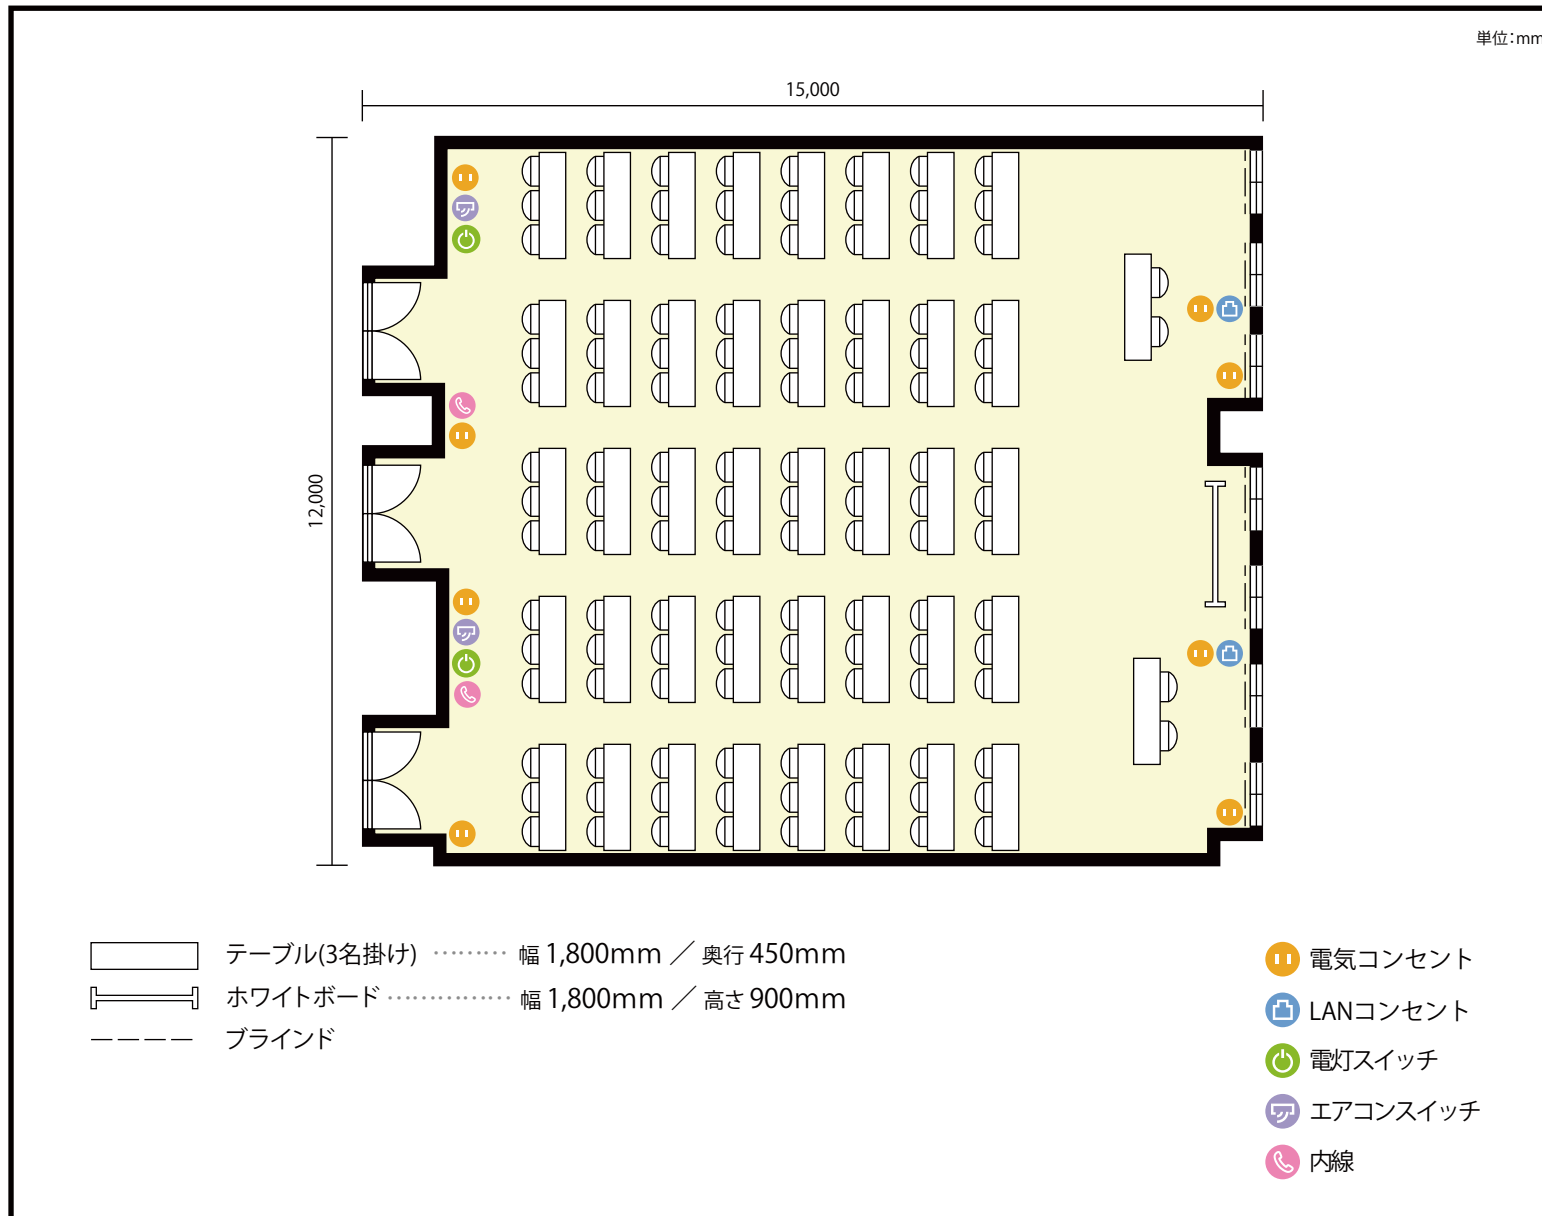

13階 第2+3会議室 / スクール

〒451-0045 愛知県名古屋市西区名駅2-27-8 名古屋プライムセントラルタワー 13階

**利用人数** 最大利用人数 (※講師席を除く)

スクール 120名

**施設情報**

面積 179.5 m<sup>2</sup> (54.29 坪)

天井高 2,800mm

ドア開口部 横 1,600mm  
縦 2,200mm

**備考**

13階 第2+3会議室 / スクール

〒451-0045 愛知県名古屋市西区名駅2-27-8 名古屋プライムセントラルタワー 13階

**利用人数** 最大利用人数 (※講師席を除く)

ソーシャルディスタンス(5割)スクール60名

## 施設情報

面積 179.5 m<sup>2</sup> (54.29 坪)

天井高 2,800mm

ドア開口部 横 1,600mm  
縦 2,200mm