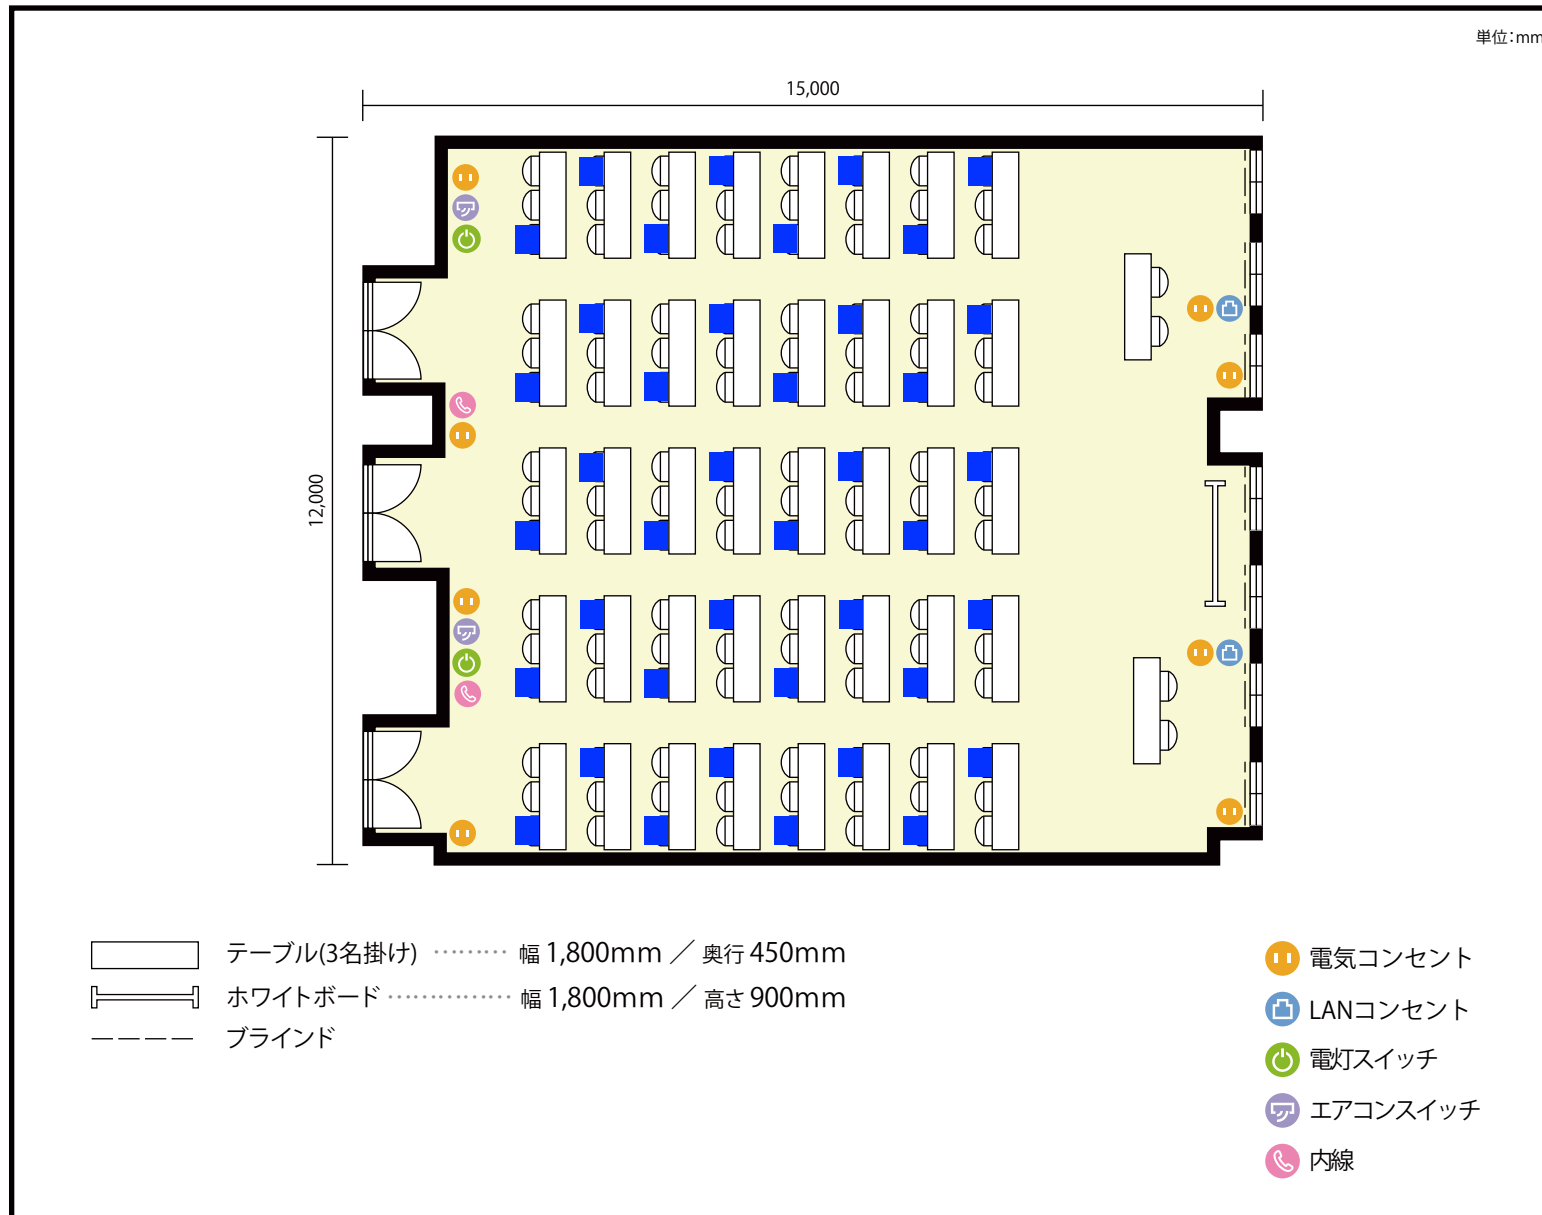

## 施設情報

面積 179.5 m<sup>2</sup> (54.29 坪)

天井高 2,800mm

ドア開口部 横 1,600mm  
縦 2,200mm

## 備考

13階 第2+3会議室 / スクール

〒451-0045 愛知県名古屋市西区名駅2-27-8 名古屋プライムセントラルタワー 13階

**利用人数** 最大利用人数 (※講師席を除く)

ソーシャルディスタンス(3割)スクール40名