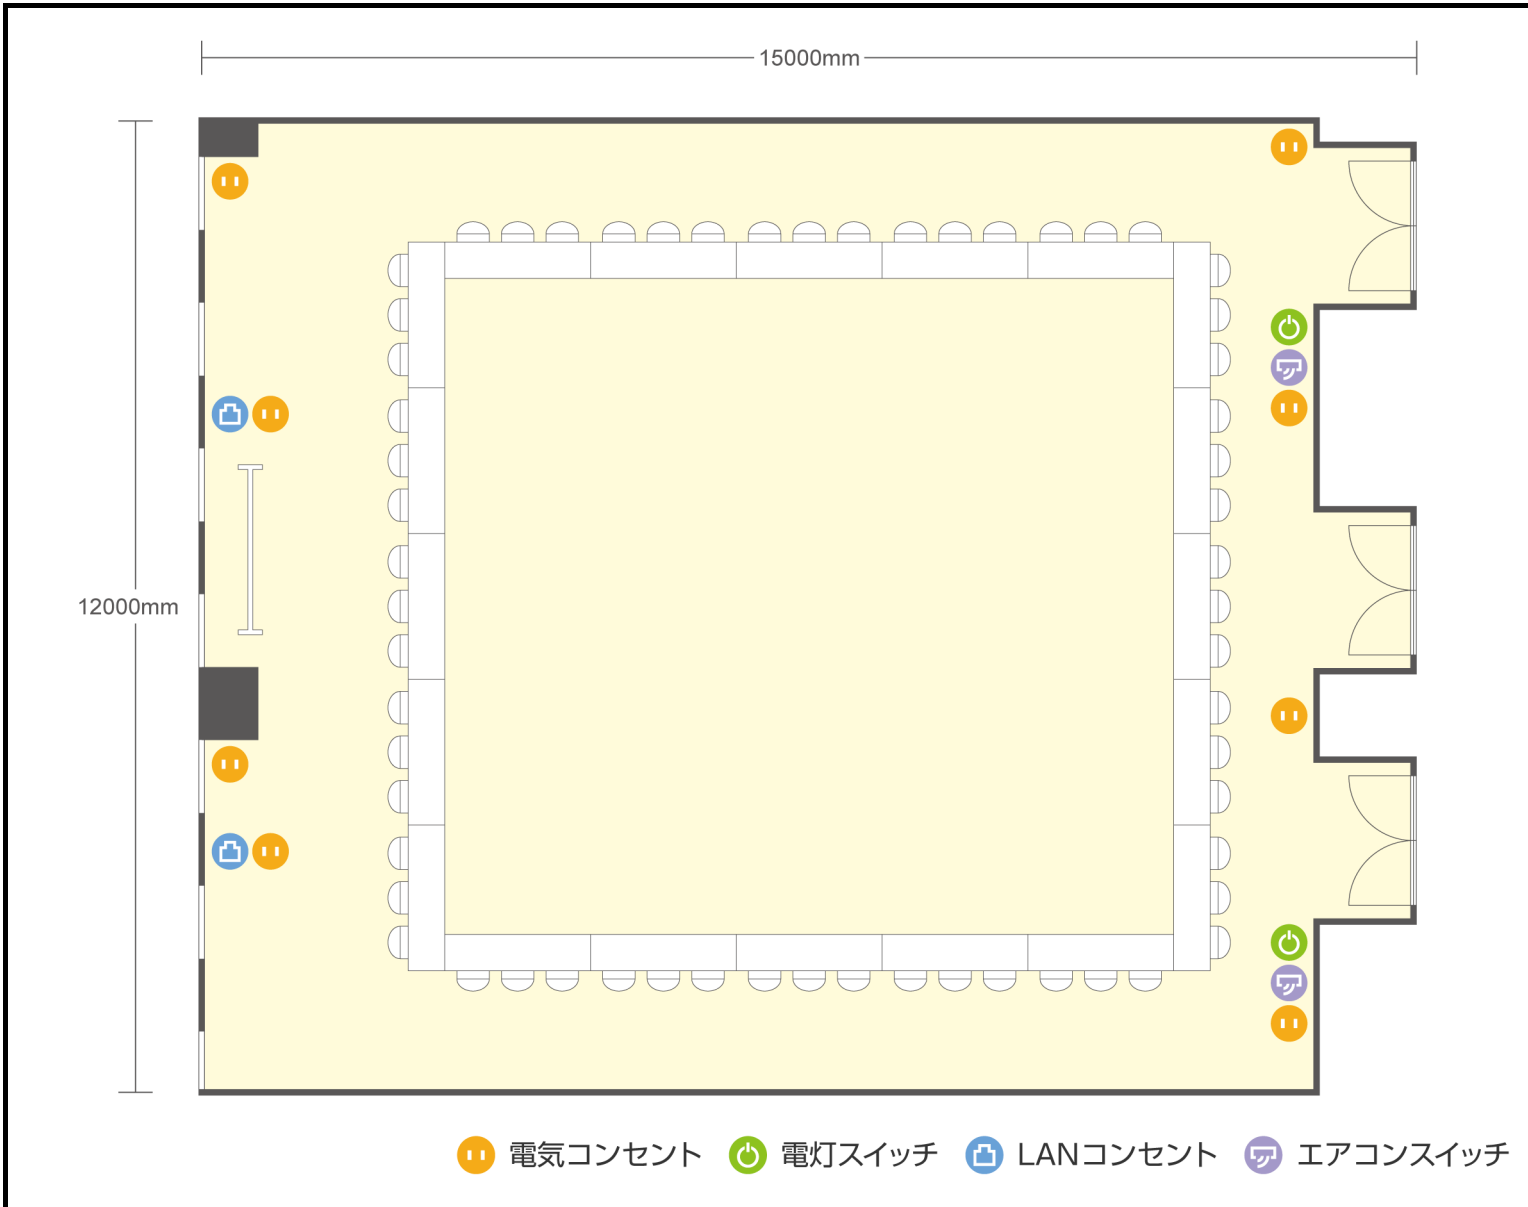

13階

第2+3会議室 口の字

愛知県名古屋市西区名駅二丁目27-8 名古屋プライムセントラルタワー 13階

⏏ 電気コンセント
 ⏻ 電灯スイッチ
 📶 LANコンセント
 🌀 エアコンスイッチ

●利用人数 (最大利用人数)

スクール 120名
 口の字 60名

●施設情報

面積 179.5㎡ (54.29坪)
 天井高 2800mm
 ドア開口部 1600mm×2200mm
 エレベータ 10台・定員24名